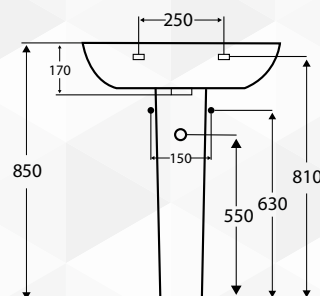

14101 COLONNA "ALFA"

CODICE	VARIANTE	COD.PRODUTTORE	U.M.	M.V.	CF	LISTINO
1410102	-		PZ	1	1	

Materiale: Ceramica
Finitura: Bianco Lucido