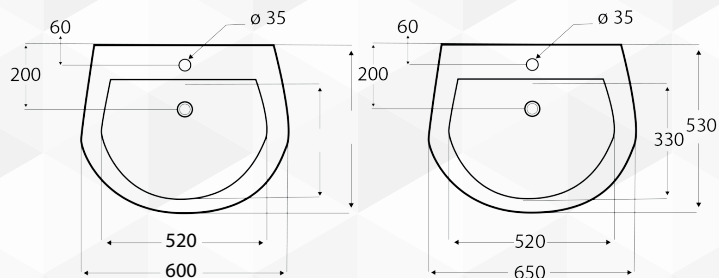

NOVITÀ

**14100** LAVABO "ALFA"

CODICE	VARIANTE	COD.PRODUTTORE	U.M.	M.V.	CF	LISTINO
1410002	60x47 cm		PZ	1	1	
1410004	65x47 cm		PZ	1	1	

Materiale: Ceramica
Finitura: Bianco Lucido

NOVITÀ

**14101** COLONNA "ALFA"