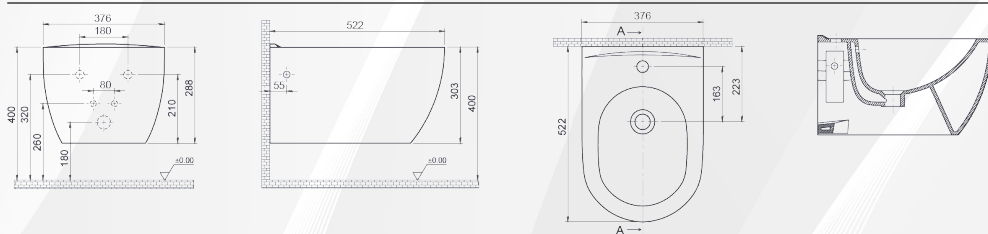

14076 VASO SOSPESO "SERIE ONE" RIMFREE

MOOD CERAMIC

CODICE	VARIANTE	COD.PRODUTTORE	U.M.	M.V.	CF	LISTINO
1407602	Bianco		PZ	1	1	258,0960

Sedile da ordinare separatamente, nostro codice 1407702.

Materiale: Ceramica
Finitura: Bianco Lucido

14078 BIDET SOSPESO "SERIE ONE"

MOOD CERAMIC

CODICE	VARIANTE	COD.PRODUTTORE	U.M.	M.V.	CF	LISTINO
1407802	Monoforo		PZ	1	1	245,5560

Materiale: Ceramica
Finitura: Bianco Lucido

14080 VASO-BIDET SOSPESO "SERIE ONE" RIMFREE