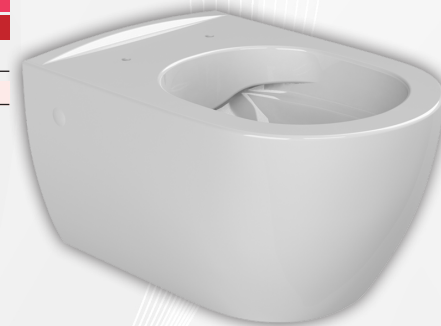

14076 VASO SOSPESO "SERIE ONE" RIMFREE

MOOD CERAMIC

CODICE	VARIANTE	COD.PRODUTTORE	U.M.	M.V.	CF	LISTINO
1407602	Bianco		PZ	1	1	258,0960

Sedile da ordinare separatamente, nostro codice 1407702.

Materiale: Ceramica
Finitura: Bianco Lucido

14078 BIDET SOSPESO "SERIE ONE"

MOOD CERAMIC

CODICE	VARIANTE	COD.PRODUTTORE	U.M.	M.V.	CF	LISTINO
1407802	Monoforo		PZ	1	1	245,5560

Materiale: Ceramica
Finitura: Bianco Lucido

14080 VASO-BIDET SOSPESO "SERIE ONE" RIMFREE

MOOD CERAMIC

CODICE	VARIANTE	COD.PRODUTTORE	U.M.	M.V.	CF	LISTINO
1408002	Bianco		PZ	1	1	260,6040

Sedile da ordinare separatamente, nostro codice 1407702.

Materiale: Ceramica
Finitura: Bianco Lucido

14077 SEDILE TERMOINDURENTE "SERIE ONE" SOSPESA

MOOD CERAMIC

CODICE	VARIANTE	COD.PRODUTTORE	U.M.	M.V.	CF	LISTINO
1407702	Chiusura rallentata		PZ	1	1	81,8520

Per nostra serie ONE sospesa.
Vasi nostro codice 1407602 e 1408002

Materiale: Termoplastico
Finitura: Bianco Lucido