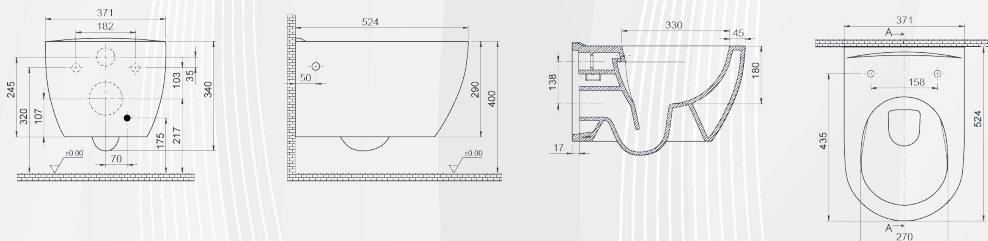

Materiale: Ceramica
Finitura: Bianco Lucido

14077 SEDILE TERMOINDURENTE "SERIE ONE" SOSPESA

MOOD CERAMIC

CODICE	VARIANTE	COD.PRODUTTORE	U.M.	M.V.	CF	LISTINO
1407702	Chiusura rallentata		PZ	1	1	81,8520

Per nostra serie ONE sospesa.
Vasi nostro codice 1407602 e 1408002

Materiale: Termoplastico
Finitura: Bianco Lucido