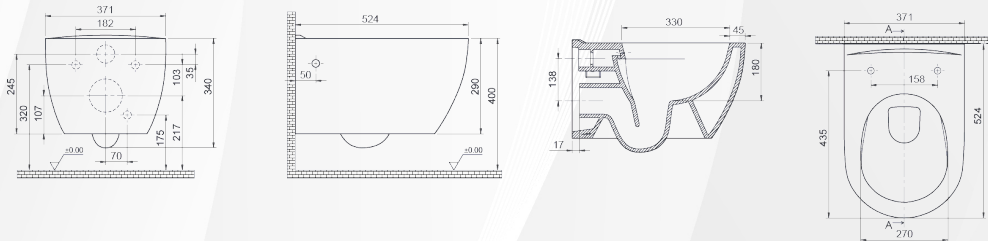

14076 VASO SOSPESO "SERIE ONE" RIMFREE

MOOD CERAMIC

CODICE	VARIANTE	COD.PRODUTTORE	U.M.	M.V.	CF	LISTINO
1407602	Bianco		PZ	1	1	258,0960

Sedile da ordinare separatamente, nostro codice 1407702.

Materiale: Ceramica
Finitura: Bianco Lucido