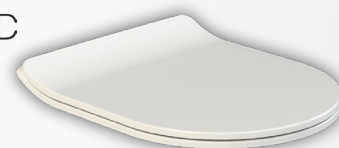

14076 VASO SOSPESO "SERIE ONE" RIMFREE

MOOD CERAMIC

CODICE	VARIANTE	COD.PRODUTTORE	U.M.	M.V.	CF	LISTINO
1407602	Bianco		PZ	1	1	258,0960

Sedile da ordinare separatamente, nostro codice 1407702.

Materiale: Ceramica
Finitura: Bianco Lucido

14078 BIDET SOSPESO "SERIE ONE"

MOOD CERAMIC

CODICE	VARIANTE	COD.PRODUTTORE	U.M.	M.V.	CF	LISTINO
1407802	Monoforo		PZ	1	1	245,5560

Materiale: Ceramica
Finitura: Bianco Lucido

14080 VASO-BIDET SOSPESO "SERIE ONE" RIMFREE

MOOD CERAMIC

CODICE	VARIANTE	COD.PRODUTTORE	U.M.	M.V.	CF	LISTINO
1408002	Bianco		PZ	1	1	260,6040

Sedile da ordinare separatamente, nostro codice 1407702.

Materiale: Ceramica
Finitura: Bianco Lucido

14077 SEDILE TERMOINDURENTE "SERIE ONE" SOSPESA

MOOD CERAMIC

CODICE	VARIANTE	COD.PRODUTTORE	U.M.	M.V.	CF	LISTINO
1407702	Chiusura rallentata		PZ	1	1	81,8520

Per nostra serie ONE sospesa.
Vasi nostro codice 1407602 e 1408002

Materiale: Termoplastico
Finitura: Bianco Lucido