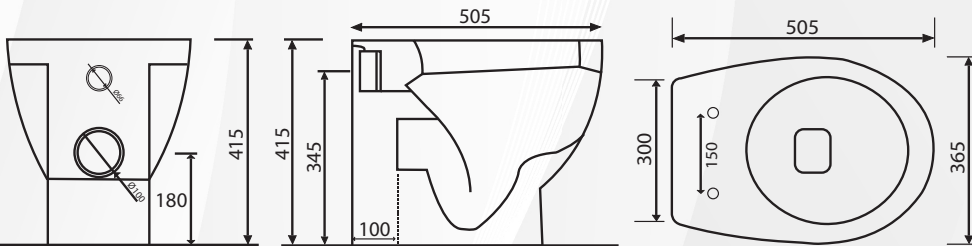

**14040** VASO FILO PARETE "ROME"

MOOD CERAMIC

CODICE	VARIANTE	COD.PRODUTTORE	U.M.	M.V.	CF	LISTINO
1404002	Scarico Universale		PZ	1	1	152,0000

Fissaggio da ordinare separatamente ns codice 13657.  
Sedile da ordinare separatmente, nostro codice 1404402.

DISPONIBILE FINO AD ESAURIMENTO SCORTE

Materiale: Ceramica  
Finitura: Bianco Lucido

**14042** BIDET FILO PARETE "ROME"

MOOD CERAMIC

CODICE	VARIANTE	COD.PRODUTTORE	U.M.	M.V.	CF	LISTINO
1404202	Monoforo		PZ	1	1	152,0000

Fissaggio da ordinare separatamente ns codice 13657

DISPONIBILE FINO AD ESAURIMENTO SCORTE

Materiale: Ceramica  
Finitura: Bianco Lucido

**14044** SEDILE TERMOINDURENTE "ROME"

MOOD CERAMIC

CODICE	VARIANTE	COD.PRODUTTORE	U.M.	M.V.	CF	LISTINO
1404402	Chiusura Normale		PZ	1	1	43,7000