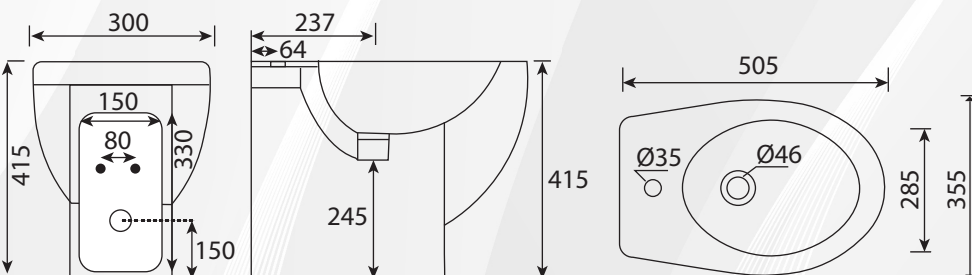

DISPONIBILE FINO AD ESAURIMENTO SCORTE

Materiale: Ceramica  
Finitura: Bianco Lucido

**14042** BIDET FILO PARETE "ROME"

MOOD CERAMIC

CODICE	VARIANTE	COD.PRODUTTORE	U.M.	M.V.	CF	LISTINO
1404202	Monoforo		PZ	1	1	152,0000

Fissaggio da ordinare separatamente ns codice 13657

DISPONIBILE FINO AD ESAURIMENTO SCORTE

Materiale: Ceramica  
Finitura: Bianco Lucido

**14044** SEDILE TERMOINDURENTE "ROME"

MOOD CERAMIC

CODICE	VARIANTE	COD.PRODUTTORE	U.M.	M.V.	CF	LISTINO
1404402	Chiusura Normale		PZ	1	1	43,7000