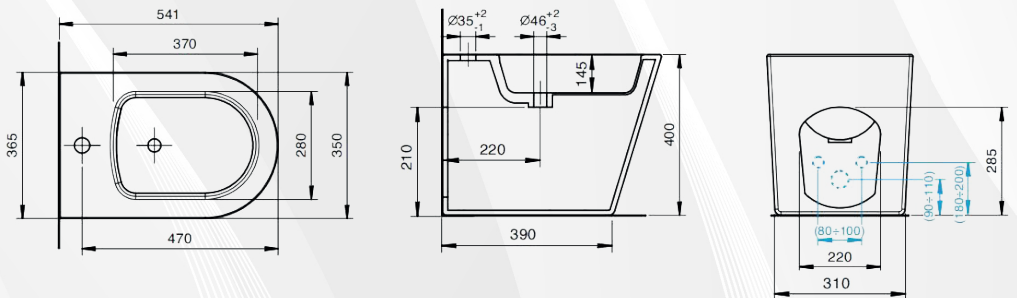

NEW

Cardinale

14150

VASO FILO PARETE "Q8" RIMFREE

CODICE	VARIANTE	COD.PRODUTTORE	U.M.	M.V.	CF	LISTINO
1415002	Scarico Universale		PZ	1	1	142,8400

Materiale: Ceramica
Finitura: Bianco Lucido

NEW

Cardinale

14152

BIDET FILO PARETE "Q8"

CODICE	VARIANTE	COD.PRODUTTORE	U.M.	M.V.	CF	LISTINO
1415202	Monoforo		PZ	1	1	137,4400

Materiale: Ceramica
Finitura: Bianco Lucido

NEW

Cardinale

14154

SEDILE TERMOINDURENTE "Q8"