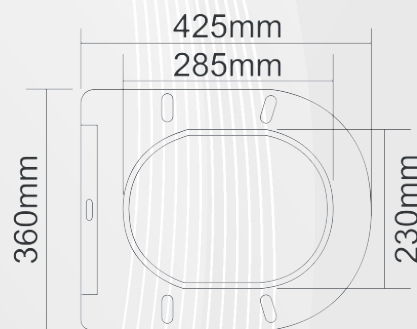

Materiale: Termoplastico
Finitura: Bianco Lucido