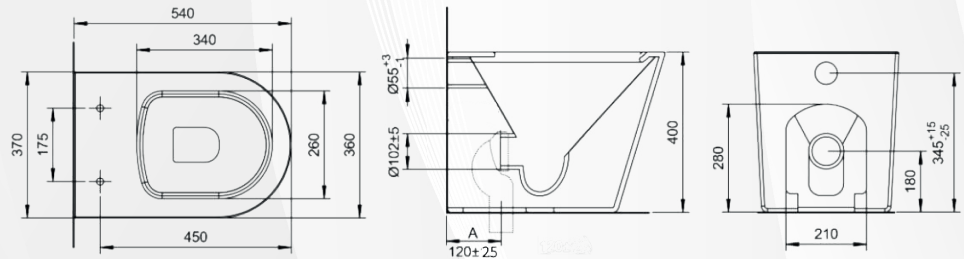

NEW

Cardinale

14150

VASO FILO PARETE "Q8" RIMFREE

CODICE	VARIANTE	COD.PRODUTTORE	U.M.	M.V.	CF	LISTINO
1415002	Scarico Universale		PZ	1	1	142,8400

Materiale: Ceramica
Finitura: Bianco Lucido

NEW

Cardinale

14152

BIDET FILO PARETE "Q8"

CODICE	VARIANTE	COD.PRODUTTORE	U.M.	M.V.	CF	LISTINO
1415202	Monoforo		PZ	1	1	137,4400

Materiale: Ceramica
Finitura: Bianco Lucido

NEW

Cardinale

14154

SEDILE TERMOINDURENTE "Q8"