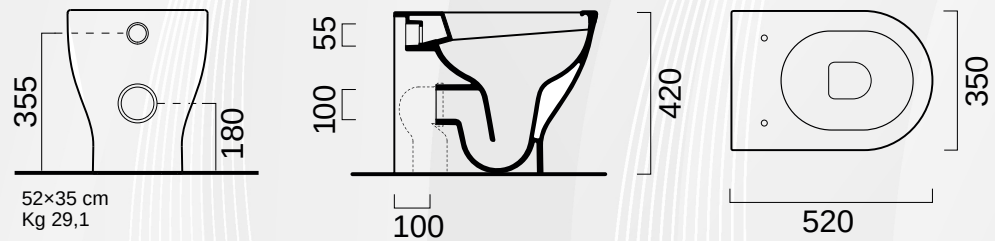

**14160** VASO FILO PARETE "VELA" RIMFREE

**NEW**

MOOD CERAMIC

CODICE	VARIANTE	COD.PRODUTTORE	U.M.	M.V.	CF	LISTINO
1416002	Scarico Universale	VEVAT	PZ	1	1	159,6000

WC a terra filo parete con sistema di scarico senza brida. Realizzato con speciale smalto antibatterico. Materiale di fissaggio da ordinare separatamente, nostro codice 1419102. Sedile da ordinare separatamente nostro codice 1416502.

Materiale: Ceramica  
Finitura: Bianco Lucido

52x35 cm  
Kg 29,1

**14162** BIDET FILO PARETE "VELA"

**NEW**

MOOD CERAMIC

CODICE	VARIANTE	COD.PRODUTTORE	U.M.	M.V.	CF	LISTINO
1416202	Monoforo	VEBIT	PZ	1	1	159,6000

Bidet a terra filo muro con piano rubinetteria monoforo, e troppopieno. Realizzato con speciale smalto antibatterico. Materiale di fissaggio da ordinare separatamente, nostro codice 1419102.

Materiale: Ceramica  
Finitura: Bianco Lucido

52x35 cm  
20 kg

**14165** SEDILE TERMOINDURENTE "VELA/LINEA" SLIM

**NEW**

MOOD CERAMIC

CODICE	VARIANTE	COD.PRODUTTORE	U.M.	M.V.	CF	LISTINO
1416502	Bianco - Chiusura Rallentata	VELISES	PZ	1	1	63,8400

Materiale: Termoplastico  
Finitura: Bianco Lucido