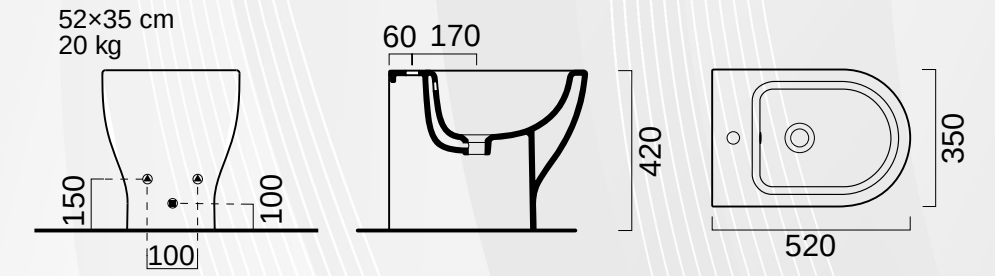

**14160** VASO FILO PARETE "VELA" RIMFREE

**NEW**

MOOD CERAMIC

CODICE	VARIANTE	COD.PRODUTTORE	U.M.	M.V.	CF	LISTINO
1416002	Scarico Universale	VEVAT	PZ	1	1	159,6000

WC a terra filo parete con sistema di scarico senza brida. Realizzato con speciale smalto antibatterico. Materiale di fissaggio da ordinare separatamente, nostro codice 1419102. Sedile da ordinare separatamente nostro codice 1416502.

Materiale: Ceramica  
Finitura: Bianco Lucido

52x35 cm  
Kg 29,1

**14162** BIDET FILO PARETE "VELA"

**NEW**

MOOD CERAMIC

CODICE	VARIANTE	COD.PRODUTTORE	U.M.	M.V.	CF	LISTINO
1416202	Monoforo	VEBIT	PZ	1	1	159,6000

Bidet a terra filo muro con piano rubinetteria monoforo, e troppopieno. Realizzato con speciale smalto antibatterico. Materiale di fissaggio da ordinare separatamente, nostro codice 1419102.

Materiale: Ceramica  
Finitura: Bianco Lucido

52x35 cm  
20 kg

**14165** SEDILE TERMOINDURENTE "VELA/LINEA" SLIM

**NEW**

MOOD CERAMIC

CODICE	VARIANTE	COD.PRODUTTORE	U.M.	M.V.	CF	LISTINO
1416502	Bianco - Chiusura Rallentata	VELISES	PZ	1	1	63,8400

Materiale: Termoplastico  
Finitura: Bianco Lucido