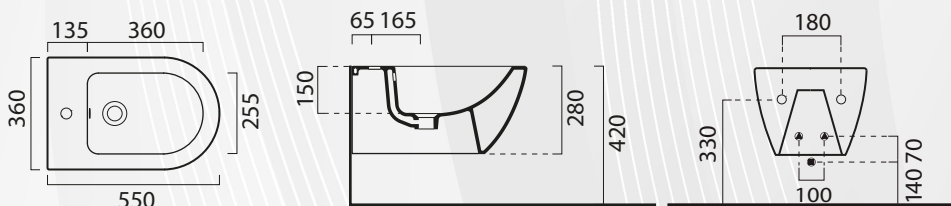

Made in ITALY

Materiale: Ceramica
Finitura: Bianco Lucido

14165 SEDILE TERMOINDURENTE "VELA/LINEA" SLIM

CODICE	VARIANTE	COD.PRODUTTORE	U.M.	M.V.	CF	LISTINO
1416502	Bianco - Chiusura Rallentata	VELISES	PZ	1	1	63,8400

Made in ITALY

Materiale: Termosindurente
Finitura: Bianco Lucido