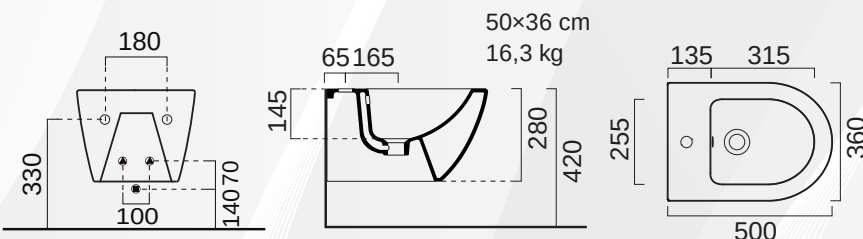

**14174 VASO SOSPESO "LINEA" RIMFREE**

CODICE	VARIANTE	COD.PRODUTTORE	U.M.	M.V.	CF	LISTINO
1417402	-	LIVAS	PZ	1	1	182,4000

WC sospeso con sistema di scarico senza brida. Realizzato con speciale smalto antibatterico. Sistema di fissaggio rapido a scomparsa dal basso, da ordinare separatamente nostro codice 1419002. Sedile da ordinare separatamente nostro codice 1416502.

Made in ITALY

Materiale: Ceramica  
Finitura: Bianco Lucido

**14176 BIDET SOSPESO "LINEA"**

CODICE	VARIANTE	COD.PRODUTTORE	U.M.	M.V.	CF	LISTINO
1417602	Monoforo	LIBIS	PZ	1	1	182,4000

Bidet sospeso con piano rubinetteria monoforo, e troppopieno. Realizzato con speciale smalto antibatterico. Sistema di fissaggio rapido a scomparsa dal basso, da ordinare separatamente nostro codice 1419002.

Made in ITALY

Materiale: Ceramica  
Finitura: Bianco Lucido

**14177 VASO SOSPESO "LINEA55" RIMFREE**

CODICE	VARIANTE	COD.PRODUTTORE	U.M.	M.V.	CF	LISTINO
1417755	-	LIVAS55	PZ	1	1	182,4000

WC sospeso con sistema di scarico senza brida. Realizzato con speciale smalto antibatterico. Sistema di fissaggio rapido a scomparsa dal basso, da ordinare separatamente nostro codice 1419002. Sedile da ordinare separatamente nostro codice 1416502.