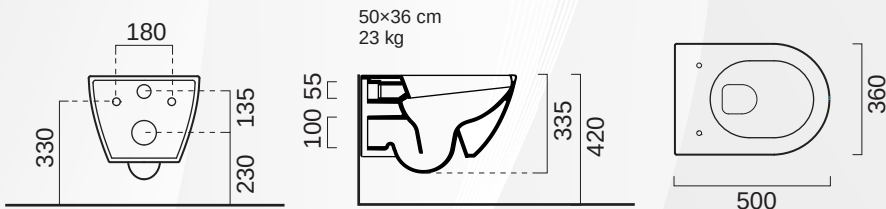

**14174 VASO SOSPESO "LINEA" RIMFREE**

CODICE	VARIANTE	COD.PRODUTTORE	U.M.	M.V.	CF	LISTINO
1417402	-	LIVAS	PZ	1	1	182,4000

WC sospeso con sistema di scarico senza brida. Realizzato con speciale smalto antibatterico. Sistema di fissaggio rapido a scomparsa dal basso, da ordinare separatamente nostro codice 1419002. Sedile da ordinare separatamente nostro codice 1416502.

Made in ITALY

Materiale: Ceramica  
Finitura: Bianco Lucido

**14176 BIDET SOSPESO "LINEA"**

CODICE	VARIANTE	COD.PRODUTTORE	U.M.	M.V.	CF	LISTINO
1417602	Monoforo	LIBIS	PZ	1	1	182,4000

Bidet sospeso con piano rubinetteria monoforo, e troppopieno. Realizzato con speciale smalto antibatterico. Sistema di fissaggio rapido a scomparsa dal basso, da ordinare separatamente nostro codice 1419002.

Made in ITALY

Materiale: Ceramica  
Finitura: Bianco Lucido

**14177 VASO SOSPESO "LINEA55" RIMFREE**

CODICE	VARIANTE	COD.PRODUTTORE	U.M.	M.V.	CF	LISTINO
1417755	-	LIVAS55	PZ	1	1	182,4000

WC sospeso con sistema di scarico senza brida. Realizzato con speciale smalto antibatterico. Sistema di fissaggio rapido a scomparsa dal basso, da ordinare separatamente nostro codice 1419002. Sedile da ordinare separatamente nostro codice 1416502.

Made in ITALY

Materiale: Ceramica  
Finitura: Bianco Lucido

**14165 SEDILE TERMOINDURENTE "VELA/LINEA" SLIM**

CODICE	VARIANTE	COD.PRODUTTORE	U.M.	M.V.	CF	LISTINO
1416502	Bianco - Chiusura Rallentata	VELISES	PZ	1	1	63,8400