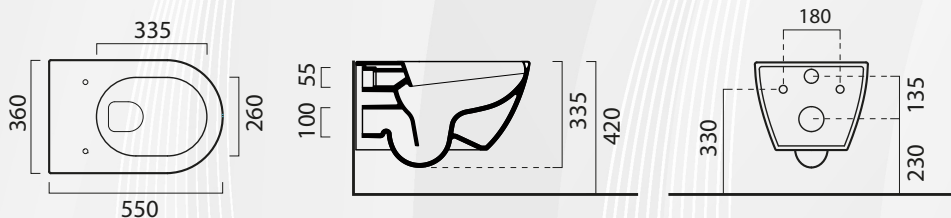

**14174 VASO SOSPESO "LINEA" RIMFREE**

CODICE	VARIANTE	COD.PRODUTTORE	U.M.	M.V.	CF	LISTINO
1417402	-	LIVAS	PZ	1	1	182,4000

WC sospeso con sistema di scarico senza brida. Realizzato con speciale smalto antibatterico. Sistema di fissaggio rapido a scomparsa dal basso, da ordinare separatamente nostro codice 1419002. Sedile da ordinare separatamente nostro codice 1416502.

Made in ITALY

Materiale: Ceramica  
Finitura: Bianco Lucido

**14176 BIDET SOSPESO "LINEA"**

CODICE	VARIANTE	COD.PRODUTTORE	U.M.	M.V.	CF	LISTINO
1417602	Monoforo	LIBIS	PZ	1	1	182,4000

Bidet sospeso con piano rubinetteria monoforo, e troppopieno. Realizzato con speciale smalto antibatterico. Sistema di fissaggio rapido a scomparsa dal basso, da ordinare separatamente nostro codice 1419002.

Made in ITALY

Materiale: Ceramica  
Finitura: Bianco Lucido

**14177 VASO SOSPESO "LINEA55" RIMFREE**

CODICE	VARIANTE	COD.PRODUTTORE	U.M.	M.V.	CF	LISTINO
1417755	-	LIVAS55	PZ	1	1	182,4000

WC sospeso con sistema di scarico senza brida. Realizzato con speciale smalto antibatterico. Sistema di fissaggio rapido a scomparsa dal basso, da ordinare separatamente nostro codice 1419002. Sedile da ordinare separatamente nostro codice 1416502.