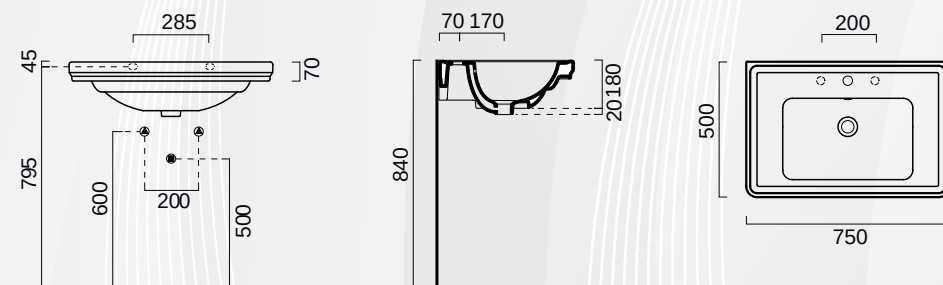

**14180** LAVABO "OLIMPO"

CODICE	VARIANTE	COD.PRODUTTORE	U.M.	M.V.	CF	LISTINO
1418002	Monoforo 75 cm	OLLA75	PZ	1	1	228,000

Lavabo rettangolare con dimensioni 75x50cm, con piano rubinetteria monoforo **predisposto per 3 fori**. Il lavabo ad installazione sospesa Olimpo 75x50 può essere installato anche su colonna 1418102.

**NEW**

MOOD CERAMIC

Made in ITALY

Materiale: Ceramica  
Finitura: Bianco Lucido

**14181** COLONNA PER LAVABO "OLIMPO"

CODICE	VARIANTE	COD.PRODUTTORE	U.M.	M.V.	CF	LISTINO
1418102	-	OLCOLA	PZ	1	1	182,400

Per nostro articolo 1418002