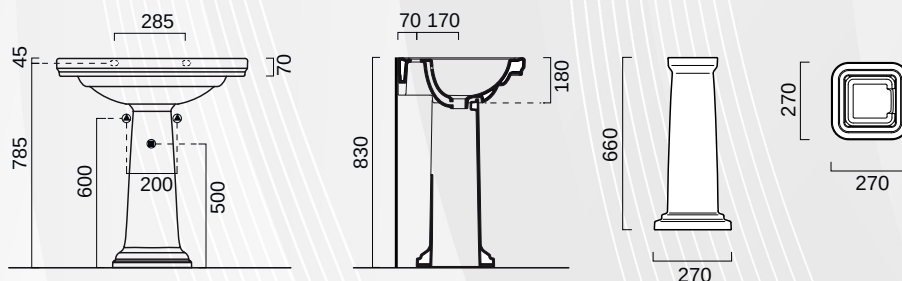

**14180** LAVABO "OLIMPO"

CODICE	VARIANTE	COD.PRODUTTORE	U.M.	M.V.	CF	LISTINO
1418002	Monoforo 75 cm	OLLA75	PZ	1	1	228,000

Lavabo rettangolare con dimensioni 75x50cm, con piano rubinetteria monoforo **predisposto per 3 fori**. Il lavabo ad installazione sospesa Olimpo 75x50 può essere installato anche su colonna 1418102.

**NEW**

MOOD CERAMIC

Made in ITALY

Materiale: Ceramica  
Finitura: Bianco Lucido

**14181** COLONNA PER LAVABO "OLIMPO"

CODICE	VARIANTE	COD.PRODUTTORE	U.M.	M.V.	CF	LISTINO
1418102	-	OLCOLA	PZ	1	1	182,400

Per nostro articolo 1418002