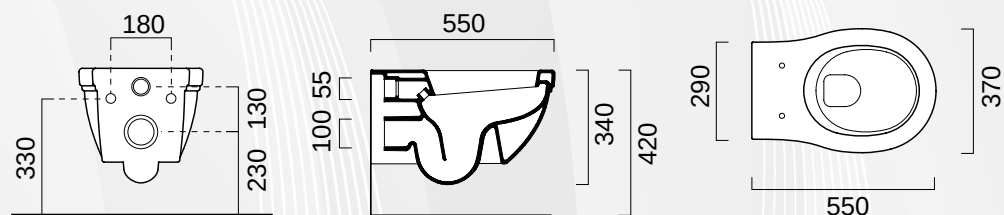

NEW

MOOD
CERAMIC

14188 VASO SOSPESO "OLIMPO"

Made in
ITALYMateriale: Ceramica
Finitura: Bianco Lucido

CODICE	VARIANTE	COD.PRODUTTORE	U.M.	M.V.	CF	LISTINO
1418802	-	OLVAS	PZ	1	1	228,000

Sistema di fissaggio rapido a scomparsa dal basso, da ordinare separatamente nostro codice 1419002.
Sedile da ordinare separatamente nostro codice 1418502 o 1418702.

NEW

MOOD
CERAMIC

14189 BIDET SOSPESO "OLIMPO"

Made in
ITALYMateriale: Ceramica
Finitura: Bianco Lucido

CODICE	VARIANTE	COD.PRODUTTORE	U.M.	M.V.	CF	LISTINO
1418902	Monoforo	OLBIS	PZ	1	1	228,000

Bidet sospeso con piano rubinetteria monoforo, e **predisposto per rubinetteria triforo**, con troppopieno.
Sistema di fissaggio rapido a scomparsa dal basso, da ordinare separatamente nostro codice 1419002.