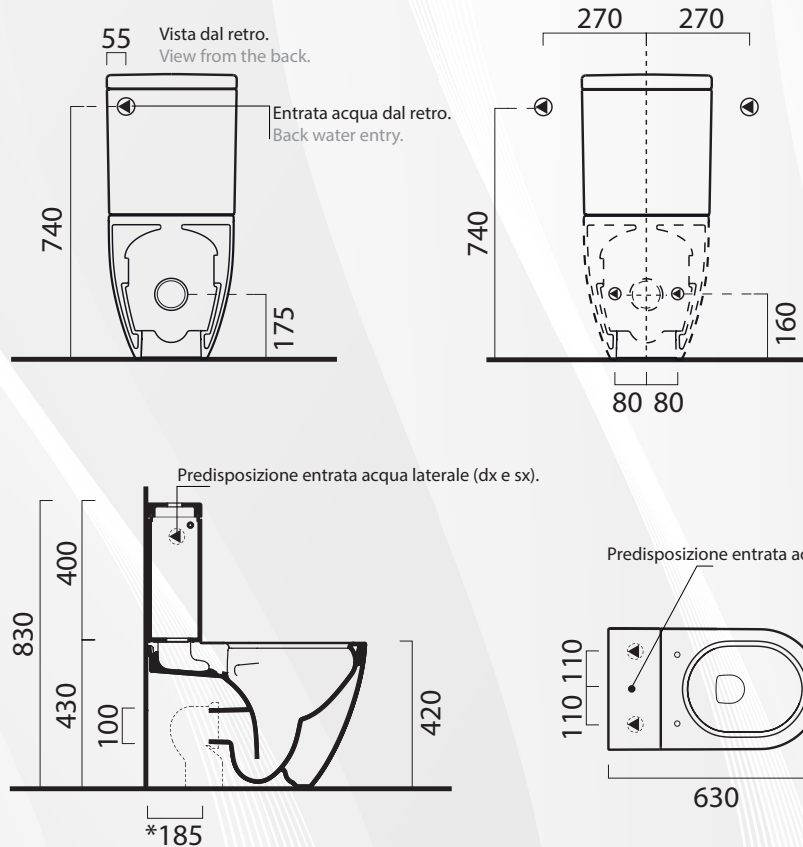

NEW

MOOD CERAMIC

14190

FISSAGGIO RAPIDO A SCOMPARSA PER VASO E BIDET SOSPESI