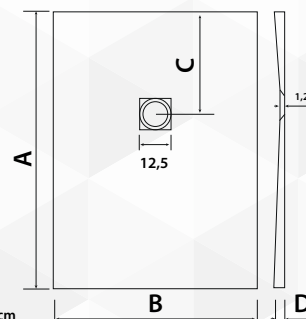

IdealStar®

14260

PIATTO DOCCIA RETTANGOLARE "ULTRAFLAT" BIANCO

NOVITÀ

CODICE	VARIANTE	COD.PRODUTTORE	U.M.	M.V.	CF	LISTINO
1426002	70 x 90 cm		PZ	1	1	
1426004	70 x 100 cm		PZ	1	1	
1426006	70 x 120 cm		PZ	1	1	
1426008	70 x 140 cm		PZ	1	1	
1426009	70 x 160 cm		PZ	1	1	
1426010	70 x 170 cm		PZ	1	1	
1426011	70 x 180 cm		PZ	1	1	
1426012	80 x 100 cm		PZ	1	1	
1426014	80 x 120 cm		PZ	1	1	
1426016	80 x 140 cm		PZ	1	1	
1426017	80 x 160 cm		PZ	1	1	
1426018	90 x 100 cm		PZ	1	1	
1426020	90 x 120 cm		PZ	1	1	
1426022	90 x 140 cm		PZ	1	1	
1426024	90 x 160 cm		PZ	1	1	
1426026	90 x 170 cm		PZ	1	1	
1426028	80 x 170 cm		PZ	1	1	
1426030	80 x 180 cm		PZ	1	1	
1426032	80 x 200 cm		PZ	1	1	
1426092	100 x 120 cm		PZ	1	1	
1426094	100 x 140 cm		PZ	1	1	
1426096	100 x 160 cm		PZ	1	1	

Corredato di griglia Inox.
Piletta da ordinare separatamente

IdealStar®

14262

PIATTO DOCCIA RETTANGOLARE "ULTRAFLAT" ANTRACITE

CODICE	VARIANTE	COD.PRODUTTORE	U.M.	M.V.	CF	LISTINO
1426202	70 x 90 cm		PZ	1	1	
1426204	70 x 100 cm		PZ	1	1	
1426206	70 x 120 cm		PZ	1	1	
1426208	70 x 140 cm		PZ	1	1	
1426210	70 x 170 cm		PZ	1	1	
1426212	80 x 100 cm		PZ	1	1	
1426214	80 x 120 cm		PZ	1	1	
1426216	80 x 140 cm		PZ	1	1	
1426218	80 x 170 cm		PZ	1	1	
1426220	80 x 180 cm		PZ	1	1	
1426222	90 x 100 cm		PZ	1	1	
1426224	90 x 120 cm		PZ	1	1	
1426226	90 x 140 cm		PZ	1	1	

Corredato di griglia Inox.
Piletta da ordinare separatamente

Superficie Antiscivolo "Effetto Pietra"

Scarico in posizione decentrata

Piletta standard da ordinare Diametro 90 mm

Disponibile in 4 diverse colorazioni

Può essere tagliato su 4 lati.

COLORI DISPONIBILI

	BIANCO
	ANTRACITE
	CRETA
	CEMENTO

Misure in cm

B = 70			B = 80			B = 90			B = 100		
A	C	D	A	C	D	A	C	D	A	C	D
90	35	2,0	100	30	2,0	100	40	2,0	120	40	2,0
100	30	2,0	120	40	2,0	120	40	2,0	140	40	2,0
110	40	2,0	140	40	2,0	140	40	2,0	160	50	2,0
120	40	2,0	160	40	2,0	160	50	2,0			
140	40	2,0	170	35	2,0	170	55	2,0			
160	40	2,0	180	40	2,0						
170	35	2,0	200	55	2,0						
180	40	2,0									