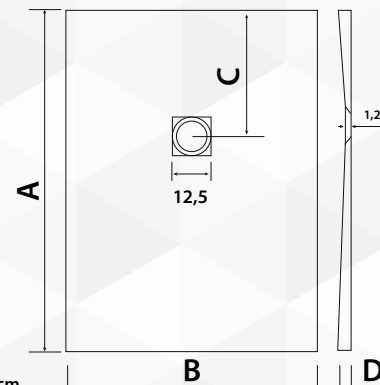

**14268** PIATTO DOCCIA RETTANGOLARE "ULTRAFLAT" CRETA

*IdealStar*

CODICE	VARIANTE	COD.PRODUTTORE	U.M.	M.V.	CF	LISTINO
1426802	70 x 90 cm		PZ	1	1	
1426804	70 x 100 cm		PZ	1	1	
1426806	70 x 120 cm		PZ	1	1	
1426808	70 x 140 cm		PZ	1	1	
1426810	70 x 170 cm		PZ	1	1	
1426812	80 x 100 cm		PZ	1	1	
1426814	80 x 120 cm		PZ	1	1	
1426816	80 x 140 cm		PZ	1	1	
1426818	80 x 170 cm		PZ	1	1	
1426820	80 x 180 cm		PZ	1	1	
1426822	90 x 100 cm		PZ	1	1	
1426824	90 x 120 cm		PZ	1	1	
1426826	90 x 140 cm		PZ	1	1	

Corredato di griglia Inox.  
Piletta da ordinare separatamente

**14269** PIATTO DOCCIA RETTANGOLARE "ULTRAFLAT" CEMENTO

*IdealStar*

CODICE	VARIANTE	COD.PRODUTTORE	U.M.	M.V.	CF	LISTINO
1426902	70 x 90 cm		PZ	1	1	
1426904	70 x 100 cm		PZ	1	1	
1426906	70 x 120 cm		PZ	1	1	
1426908	70 x 140 cm		PZ	1	1	
1426910	70 x 170 cm		PZ	1	1	
1426912	80 x 100 cm		PZ	1	1	
1426914	80 x 120 cm		PZ	1	1	
1426916	80 x 140 cm		PZ	1	1	
1426918	80 x 170 cm		PZ	1	1	
1426920	80 x 180 cm		PZ	1	1	
1426922	90 x 100 cm		PZ	1	1	
1426924	90 x 120 cm		PZ	1	1	
1426926	90 x 140 cm		PZ	1	1	

Corredato di griglia Inox.  
Piletta da ordinare separatamente

Superficie Antiscivolo "Effetto Pietra"  
Scarico in posizione decentrata  
Piletta standard da ordinare Diametro 90 mm  
Disponibile in 4 diverse colorazioni  
*Può essere tagliato su 4 lati.*

**COLORI DISPONIBILI**

-  BIANCO
-  ANTRACITE
-  CRETA
-  CEMENTO

Misure in cm

B = 70			B = 80			B = 90			B = 100		
A	C	D	A	C	D	A	C	D	A	C	D
90	35	2,0	100	30	2,0	100	40	2,0	120	40	2,0
100	30	2,0	120	40	2,0	120	40	2,0	140	40	2,0
110	40	2,0	140	40	2,0	140	40	2,0	160	50	2,0
120	40	2,0	160	40	2,0	160	50	2,0			
140	40	2,0	170	35	2,0	170	55	2,0			
160	40	2,0	180	40	2,0						
170	35	2,0	200	55	2,0						
180	40	2,0									