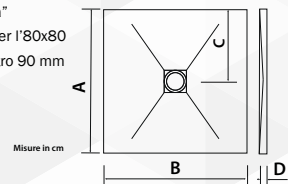

## COLORI DISPONIBILI

Misure in cm

B = 80			B = 90			B = 100		
A	C	D	A	C	D	A	C	D
80	40	2,0	90	35	2,0	100	40	2,0

IdealStar®

14272

## PIATTO DOCCIA QUADRATO "ULTRAFLAT" ANTRACITE

CODICE	VARIANTE	COD.PRODUTTORE	U.M.	M.V.	CF	LISTINO
1427202	80 x 80 cm		PZ	1	1	
1427204	90 x 90 cm		PZ	1	1	
1427206	100 x 100 cm		PZ	1	1	

NOVITÀ

Corredato di griglia Inox.  
Piletta da ordinare separatamente.

Superficie Antiscivolo "Effetto Pietra"  
Scarico in posizione Centrale solo per l'80x80  
Piletta standard da ordinare Diametro 90 mm  
Disponibile in 4 diverse colorazioni  
Può essere tagliato su 4 lati.

## COLORI DISPONIBILI

Misure in cm

B = 80			B = 90			B = 100		
A	C	D	A	C	D	A	C	D
80	40	2,0	90	35	2,0	100	40	2,0

IdealStar®

14274