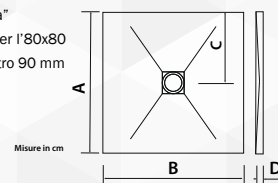

Misure in cm

B = 80			B = 90			B = 100		
A	C	D	A	C	D	A	C	D
80	40	2,0	90	35	2,0	100	40	2,0