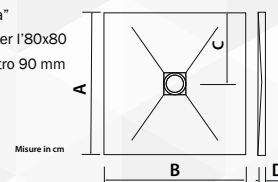

Misure in cm

B = 80			B = 90			B = 100		
A	C	D	A	C	D	A	C	D
80	40	2,0	90	35	2,0	100	40	2,0

IdealStar®

14276

PIATTO DOCCIA QUADRATO "ULTRAFLAT" CEMENTO

CODICE	VARIANTE	COD.PRODUTTORE	U.M.	M.V.	CF	LISTINO
1427602	80 x 80 cm		PZ	1	1	
1427604	90 x 90 cm		PZ	1	1	
1427606	100 x 100 cm		PZ	1	1	

NOVITÀ

Corredato di griglia Inox. Piletta da ordinare separatamente.