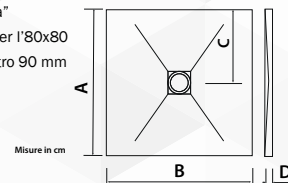

## PIATTO DOCCIA QUADRATO "ULTRAFLAT" BIANCO

CODICE	VARIANTE	COD.PRODUTTORE	U.M.	M.V.	CF	LISTINO
1427002	80 x 80 cm		PZ	1	1	
1427004	90 x 90 cm		PZ	1	1	
1427006	100 x 100 cm		PZ	1	1	

NOVITÀ

Corredato di griglia Inox.  
Piletta da ordinare separatamente.

Superficie Antiscivolo "Effetto Pietra"  
Scarico in posizione Centrale solo per l'80x80  
Piletta standard da ordinare Diametro 90 mm  
Disponibile in 4 diverse colorazioni  
Può essere tagliato su 4 lati.

## COLORI DISPONIBILI

Misure in cm

B = 80			B = 90			B = 100		
A	C	D	A	C	D	A	C	D
80	40	2,0	90	35	2,0	100	40	2,0

IdealStar®

14272