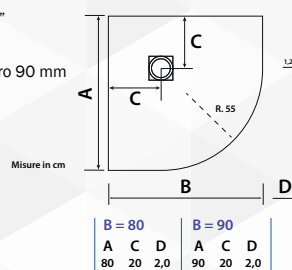

Superficie Antiscivolo "Effetto Pietra"
Scarico in posizione Decentrata
Piletta standard da ordinare Diametro 90 mm
Disponibile in 4 diverse colorazioni

COLORI DISPONIBILI

	BIANCO		CRETA
	ANTRACITE		CEMENTO