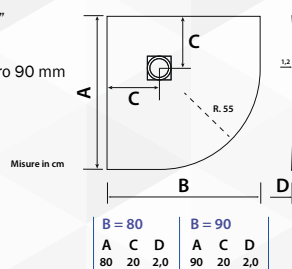

Superficie Antiscivolo "Effetto Pietra"
Scarico in posizione Decentrata
Piletta standard da ordinare Diametro 90 mm
Disponibile in 4 diverse colorazioni

COLORI DISPONIBILI

	BIANCO		CRETA
	ANTRACITE		CEMENTO