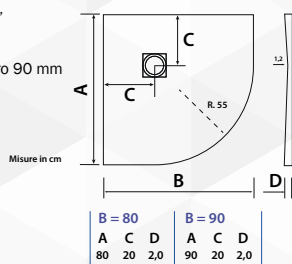

Superficie Antiscivolo "Effetto Pietra"
Scarico in posizione Decentrata
Piletta standard da ordinare Diametro 90 mm
Disponibile in 4 diverse colorazioni

COLORI DISPONIBILI

	BIANCO		CRETA
	ANTRACITE		CEMENTO