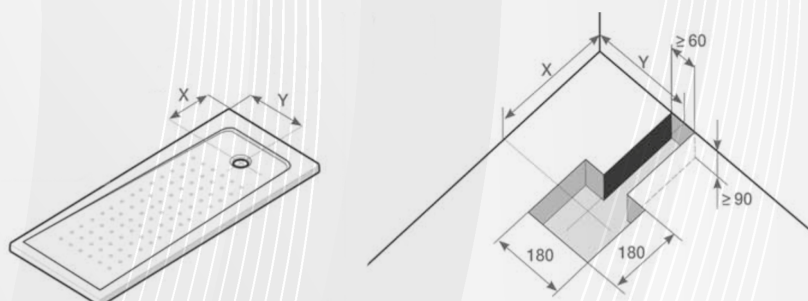

Misure	X	Y
70x70	19,5	19,5
80x80	19,5	19,5
90x90	19,5	19,5

Cardinale

## 14308 PIATTO DOCCIA RETTANGOLARE IN RESINA SPECIALE

Materiale: Resina  
Finitura: Bianco

CODICE	VARIANTE	COD.PRODUTTORE	U.M.	M.V.	CF	LISTINO
1430802	70x90 - H.4 cm		PZ	1	1	171,4960
1430804	70x100 - H.4 cm		PZ	1	1	183,1960
1430806	70x120 - H.4 cm		PZ	1	1	207,2200
1430808	70x140 - H.4 cm		PZ	1	1	231,2440
1430810	70x160 - H.4 cm		PZ	1	1	271,1800
1430812	70x170 - H.4 cm		PZ	1	1	297,3360
1430814	80x100 - H.4 cm		PZ	1	1	187,0960
1430816	80x120 - H.4 cm		PZ	1	1	211,1200
1430818	80x140 - H.4 cm		PZ	1	1	235,1960
1430820	80x160 - H.4 cm		PZ	1	1	277,2120
1430822	80x170 - H.4 cm		PZ	1	1	289,2240
1430824	80x180 - H.4 cm		PZ	1	1	301,2880

Foro dm 90. Realizzato in materiale composto di resina.

Superficie sanitaria antibatterica e antiscivolo.

Spessore 4 cm. Resistente nel tempo.

Consigliabile da adattare con piletta doccia Sofia, ns. codice 04933.

Misure	X	Y
70x90	18,5	35
70x100	18,5	35
70x120	18,5	35
70x140	18,5	35
70x160	18,5	35
70x170	18,5	35

Misure	X	Y
80x100	18,5	40
80x120	18,5	40
80x140	18,5	40
80x160	18,5	40
80x170	18,5	40
80x180	18,5	40