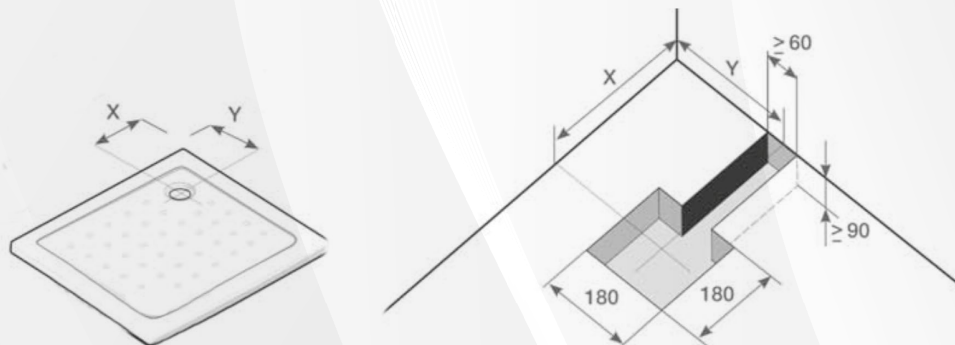

## 14306 PIATTO DOCCIA QUADRATO IN RESINA SPECIALE

Materiale: Resina  
Finitura: Bianco Lucido

CODICE	VARIANTE	COD.PRODUTTORE	U.M.	M.V.	CF	LISTINO
1430602	70x70 - H.4 cm		PZ	1	1	157,6640
1430604	80x80 - H.4 cm		PZ	1	1	171,1840
1430606	90x90 - H.4 cm		PZ	1	1	187,4080

Foro dm 90.

Realizzato in materiale composto di resina.

Superficie sanitaria antibatterica, antiscivolo. Spessore 4 cm, resistente nel tempo.

Consigliabile da adattare con piletta doccia Sofia, ns. codice 04933.

Misure	X	Y
70x70	19,5	19,5
80x80	19,5	19,5
90x90	19,5	19,5

Cardinale

Foro dm 90. Realizzato in materiale composto di resina.

Superficie sanitaria antibatterica e antiscivolo.

Spessore 4 cm. Resistente nel tempo.

Consigliabile da adattare con piletta doccia Sofia, ns. codice 04933.