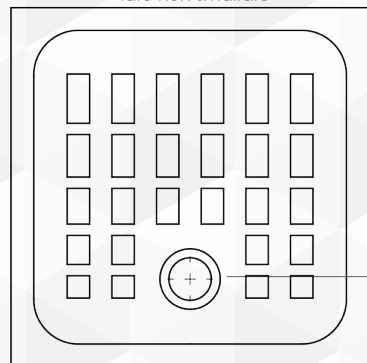

**14316**

**PIATTO DOCCIA QUADRATO "CUBE" H.4**

AZZURRA®  
riscepoli la purezza

CODICE	VARIANTE	COD.PRODUTTORE	U.M.	M.V.	CF	LISTINO
1431680	80 x 80 cm	CBPD08008040BI	PZ	1	18	
1431690	90 x 90 cm	CBPD09009040BI	PZ	1	18	

lato non smaltato

**14318**

**PIATTO DOCCIA RETTANGOLARE "CUBE" H.4**

AZZURRA®  
riscepoli la purezza

CODICE	VARIANTE	COD.PRODUTTORE	U.M.	M.V.	CF	LISTINO
1431802	70 x 90 cm	CBPD09007040BI	PZ	1	18	
1431804	70 x 100 cm	CBPD10007040BI	PZ	1	18	
1431806	70 x 120 cm	CBPD12007040BI	PZ	1	18	
1431808	70 x 140 cm	CBPD14007040BI	PZ	1	18	
1431810	80 x 100 cm	CBPD10008040BI	PZ	1	18	
1431812	80 x 120 cm	CBPD12008040BI	PZ	1	18	
1431814	80 x 140 cm	CBPD14008040BI	PZ	1	18	

lato non smaltato