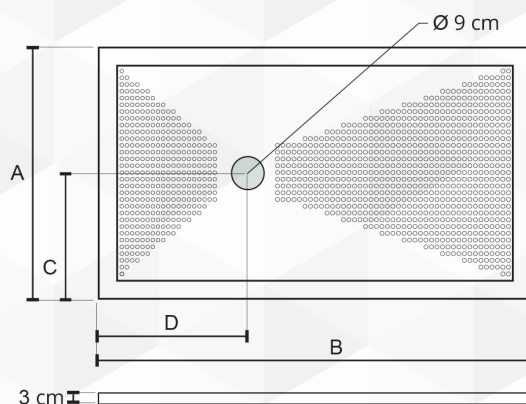

14330 PIATTO DOCCIA IN CERAMICA "UP" H.3 BIANCO LUCIDO

CERAMICA
ALTHEA

CODICE	VARIANTE	COD.PRODUTTORE	U.M.	M.V.	CF	LISTINO
1433002	70 x 90 cm	UPC79	PZ	1	1	
1433004	70 x 100 cm	UPC710	PZ	1	1	
1433006	70 x 120 cm	UPC712	PZ	1	1	
1433008	70 x 140 cm	UPC714	PZ	1	1	
1433010	80 x 80 cm	UPC88	PZ	1	1	
1433012	80 x 100 cm	UPC810	PZ	1	1	
1433014	80 x 120 cm	UPC812	PZ	1	1	
1433016	80 x 140 cm	UPC814	PZ	1	1	

NOVITÀ

UP H. 3 CM

Piatto doccia in ceramica

SCHEDA TECNICA

COD.	cm A X B	cm C	cm D	KG
<input type="radio"/> UPC79	cm 70X90	cm 35	cm 26	22
<input checked="" type="radio"/> UPC710	cm 70X100	cm 35	cm 31	24
<input type="radio"/> UPC712	cm 70X120	cm 35	cm 41	26
<input checked="" type="radio"/> UPC714	cm 70X140	cm 35	cm 51	31
<input type="radio"/> UPC88	cm 80X80	cm 40	cm 40	20
<input checked="" type="radio"/> UPC810	cm 80X100	cm 40	cm 31	25
<input type="radio"/> UPC812	cm 80X120	cm 40	cm 41	34
<input checked="" type="radio"/> UPC814	cm 80X140	cm 40	cm 51	36