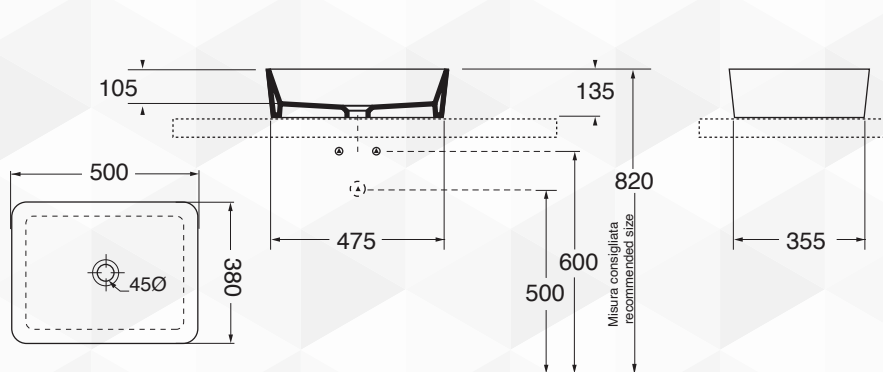

14400 LAVABO DA APPOGGIO "ZETA" QUADRATO

AZZURRA®
risolvi la pulizia

CODICE	VARIANTE	COD.PRODUTTORE	U.M.	M.V.	CF	LISTINO
1440002	38x38		PZ	1	1	

14402 LAVABO DA APPOGGIO "ZETA" ROTONDO

AZZURRA®
risolvi la pulizia

CODICE	VARIANTE	COD.PRODUTTORE	U.M.	M.V.	CF	LISTINO
1440202	Ø44		PZ	1	1	

14404 LAVABO DA APPOGGIO "ZETA" RETTANGOLARE

AZZURRA®
risolvi la pulizia

CODICE	VARIANTE	COD.PRODUTTORE	U.M.	M.V.	CF	LISTINO
1440402	50x38		PZ	1	1	