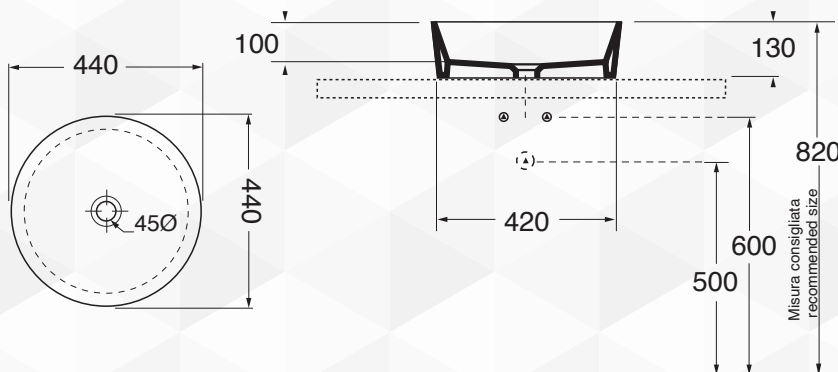

14400 LAVABO DA APPOGGIO "ZETA" QUADRATO

AZZURRA®
risolvi la pulizia

CODICE	VARIANTE	COD.PRODUTTORE	U.M.	M.V.	CF	LISTINO
1440002	38x38		PZ	1	1	

14402 LAVABO DA APPOGGIO "ZETA" ROTONDO

AZZURRA®
risolvi la pulizia

CODICE	VARIANTE	COD.PRODUTTORE	U.M.	M.V.	CF	LISTINO
1440202	Ø44		PZ	1	1	

14404 LAVABO DA APPOGGIO "ZETA" RETTANGOLARE

AZZURRA®
risolvi la pulizia

CODICE	VARIANTE	COD.PRODUTTORE	U.M.	M.V.	CF	LISTINO
1440402	50x38		PZ	1	1	