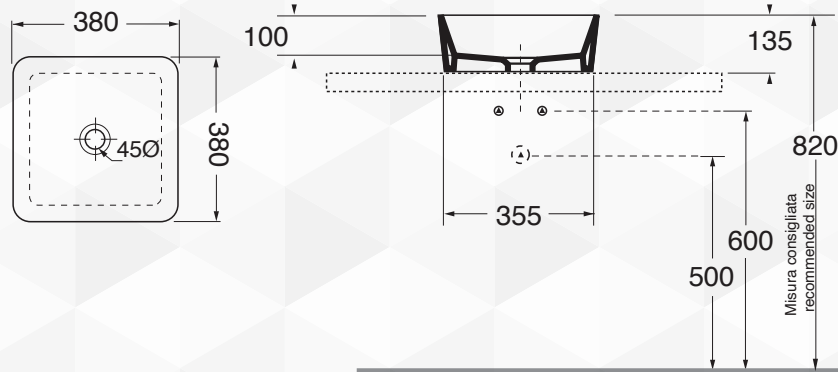

14400 LAVABO DA APPOGGIO "ZETA" QUADRATO

AZZURRA®
risolvi la pulizia

CODICE	VARIANTE	COD.PRODUTTORE	U.M.	M.V.	CF	LISTINO
1440002	38x38		PZ	1	1	

14402 LAVABO DA APPOGGIO "ZETA" ROTONDO

AZZURRA®
risolvi la pulizia

CODICE	VARIANTE	COD.PRODUTTORE	U.M.	M.V.	CF	LISTINO
1440202	Ø44		PZ	1	1	

14404 LAVABO DA APPOGGIO "ZETA" RETTANGOLARE

AZZURRA®
risolvi la pulizia

CODICE	VARIANTE	COD.PRODUTTORE	U.M.	M.V.	CF	LISTINO
1440402	50x38		PZ	1	1	