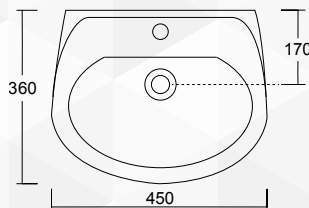

Dimensioni: L. 31,5 x P. 31,5 x H. 19 cm
Peso: 6 Kg.

14446

LAVAMANI "SLEEPY"

NOVITÀ

CODICE	VARIANTE	COD.PRODUTTORE	U.M.	M.V.	CF	LISTINO
1444638	38 x 30 cm	LA1795	PZ	1	1	

Dimensioni: L.38 x P.30 x H.17,5 cm
Peso: 6 Kg.

14472

LAVABO "SLEEPY 45"

CODICE	VARIANTE	COD.PRODUTTORE	U.M.	M.V.	CF	LISTINO
14472	45 x 36 cm	LA1800	PZ	1	1	

Dimensioni: L.45 x P.35 x H.18 cm
Peso: 10 Kg.

NOVITÀ

14474

LAVABO "SLEEPY 50"

CODICE	VARIANTE	COD.PRODUTTORE	U.M.	M.V.	CF	LISTINO
14474	50,5 x 41 cm	LA1796	PZ	1	1	

Dimensioni: L. 50,5 x P.41 x H. 19,5 cm
Peso: 12 Kg.

NOVITÀ