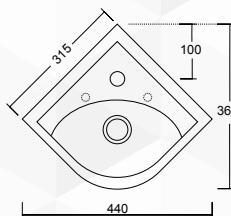

ALICE
CERAMICA

14468

LAVABO PENTA CORNER "SLEEPY"

CODICE	VARIANTE	COD.PRODUTTORE	U.M.	M.V.	CF	LISTINO
14468	-	400409	PZ	1	1	

ARTICOLO DISPONIBILE FINO
ESAURIMENTO SCORTE

14470

LAVABO AD ANGOLO "SLEEPY"

CODICE	VARIANTE	COD.PRODUTTORE	U.M.	M.V.	CF	LISTINO
14470	44 x 31,5 cm	LA1799	PZ	1	1	

Dimensioni: L. 31,5 x P. 31,5 x H. 19 cm
Peso: 6 Kg.

14446

LAVAMANI "SLEEPY"

NOVITÀ

CODICE	VARIANTE	COD.PRODUTTORE	U.M.	M.V.	CF	LISTINO
1444638	38 x 30 cm	LA1795	PZ	1	1	

Dimensioni: L.38 x P.30 x H.17,5 cm
Peso: 6 Kg.

14472

LAVABO "SLEEPY 45"

CODICE	VARIANTE	COD.PRODUTTORE	U.M.	M.V.	CF	LISTINO
14472	45 x 36 cm	LA1800	PZ	1	1	

Dimensioni: L.45 x P.35 x H.18 cm
Peso: 10 Kg.

NOVITÀ

14474

LAVABO "SLEEPY 50"

CODICE	VARIANTE	COD.PRODUTTORE	U.M.	M.V.	CF	LISTINO
14474	50,5 x 41 cm	LA1796	PZ	1	1	

Dimensioni: L. 50,5 x P.41 x H. 19,5 cm
Peso: 12 Kg.

NOVITÀ