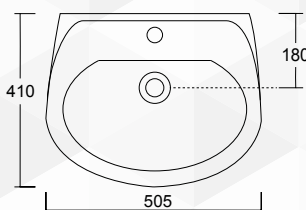

Dimensioni: L. 31,5 x P. 31,5 x H. 19 cm
Peso: 6 Kg.

14446

LAVAMANI "SLEEPY"

NOVITÀ

CODICE	VARIANTE	COD.PRODUTTORE	U.M.	M.V.	CF	LISTINO
1444638	38 x 30 cm	LA1795	PZ	1	1	

Dimensioni: L.38 x P.30 x H.17,5 cm
Peso: 6 Kg.

14472

LAVABO "SLEEPY 45"

CODICE	VARIANTE	COD.PRODUTTORE	U.M.	M.V.	CF	LISTINO
14472	45 x 36 cm	LA1800	PZ	1	1	

Dimensioni: L.45 x P.35 x H.18 cm
Peso: 10 Kg.

NOVITÀ

14474

LAVABO "SLEEPY 50"

CODICE	VARIANTE	COD.PRODUTTORE	U.M.	M.V.	CF	LISTINO
14474	50,5 x 41 cm	LA1796	PZ	1	1	

Dimensioni: L. 50,5 x P.41 x H. 19,5 cm
Peso: 12 Kg.

NOVITÀ