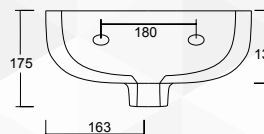

ALICE
CERAMICA

14468

LAVABO PENTA CORNER "SLEEPY"

CODICE	VARIANTE	COD.PRODUTTORE	U.M.	M.V.	CF	LISTINO
14468	-	400409	PZ	1	1	

ARTICOLO DISPONIBILE FINO
ESAURIMENTO SCORTE

14470

LAVABO AD ANGOLO "SLEEPY"

CODICE	VARIANTE	COD.PRODUTTORE	U.M.	M.V.	CF	LISTINO
14470	44 x 31,5 cm	LA1799	PZ	1	1	

Dimensioni: L. 31,5 x P. 31,5 x H. 19 cm
Peso: 6 Kg.

14446

LAVAMANI "SLEEPY"

NOVITÀ

CODICE	VARIANTE	COD.PRODUTTORE	U.M.	M.V.	CF	LISTINO
1444638	38 x 30 cm	LA1795	PZ	1	1	

Dimensioni: L.38 x P.30 x H.17,5 cm
Peso: 6 Kg.

14472

LAVABO "SLEEPY 45"

CODICE	VARIANTE	COD.PRODUTTORE	U.M.	M.V.	CF	LISTINO
14472	45 x 36 cm	LA1800	PZ	1	1	

Dimensioni: L.45 x P.35 x H.18 cm
Peso: 10 Kg.

NOVITÀ

14474

LAVABO "SLEEPY 50"

CODICE	VARIANTE	COD.PRODUTTORE	U.M.	M.V.	CF	LISTINO
14474	50,5 x 41 cm	LA1796	PZ	1	1	

Dimensioni: L. 50,5 x P.41 x H. 19,5 cm
Peso: 12 Kg.

NOVITÀ