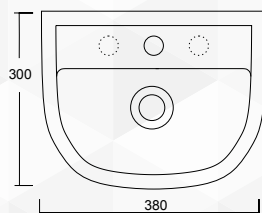

ALICE
CERAMICA

14468

LAVABO PENTA CORNER "SLEEPY"

CODICE	VARIANTE	COD.PRODUTTORE	U.M.	M.V.	CF	LISTINO
14468	-	400409	PZ	1	1	

ARTICOLO DISPONIBILE FINO
ESAURIMENTO SCORTE

14470

LAVABO AD ANGOLO "SLEEPY"

CODICE	VARIANTE	COD.PRODUTTORE	U.M.	M.V.	CF	LISTINO
14470	44 x 31,5 cm	LA1799	PZ	1	1	

Dimensioni: L. 31,5 x P. 31,5 x H. 19 cm
Peso: 6 Kg.

14446

LAVAMANI "SLEEPY"

NOVITÀ

CODICE	VARIANTE	COD.PRODUTTORE	U.M.	M.V.	CF	LISTINO
1444638	38 x 30 cm	LA1795	PZ	1	1	

Dimensioni: L.38 x P.30 x H.17,5 cm
Peso: 6 Kg.

14472

LAVABO "SLEEPY 45"

CODICE	VARIANTE	COD.PRODUTTORE	U.M.	M.V.	CF	LISTINO
14472	45 x 36 cm	LA1800	PZ	1	1	

Dimensioni: L.45 x P.35 x H.18 cm
Peso: 10 Kg.

NOVITÀ

14474

LAVABO "SLEEPY 50"

CODICE	VARIANTE	COD.PRODUTTORE	U.M.	M.V.	CF	LISTINO
14474	50,5 x 41 cm	LA1796	PZ	1	1	

Dimensioni: L. 50,5 x P.41 x H. 19,5 cm
Peso: 12 Kg.

NOVITÀ