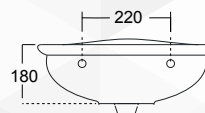

Dimensioni: L. 31,5 x P. 31,5 x H. 19 cm
Peso: 6 Kg.

14446

LAVAMANI "SLEEPY"

NOVITÀ

CODICE	VARIANTE	COD.PRODUTTORE	U.M.	M.V.	CF	LISTINO
1444638	38 x 30 cm	LA1795	PZ	1	1	

Dimensioni: L.38 x P.30 x H.17,5 cm
Peso: 6 Kg.

14472

LAVABO "SLEEPY 45"

CODICE	VARIANTE	COD.PRODUTTORE	U.M.	M.V.	CF	LISTINO
14472	45 x 36 cm	LA1800	PZ	1	1	

Dimensioni: L.45 x P.35 x H.18 cm
Peso: 10 Kg.

NOVITÀ

14474

LAVABO "SLEEPY 50"

CODICE	VARIANTE	COD.PRODUTTORE	U.M.	M.V.	CF	LISTINO
14474	50,5 x 41 cm	LA1796	PZ	1	1	

Dimensioni: L. 50,5 x P.41 x H. 19,5 cm
Peso: 12 Kg.

NOVITÀ