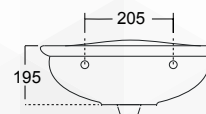

Dimensioni: L. 31,5 x P. 31,5 x H. 19 cm
Peso: 6 Kg.

14446

LAVAMANI "SLEEPY"

NOVITÀ

CODICE	VARIANTE	COD.PRODUTTORE	U.M.	M.V.	CF	LISTINO
1444638	38 x 30 cm	LA1795	PZ	1	1	

Dimensioni: L.38 x P.30 x H.17,5 cm
Peso: 6 Kg.

14472

LAVABO "SLEEPY 45"

CODICE	VARIANTE	COD.PRODUTTORE	U.M.	M.V.	CF	LISTINO
14472	45 x 36 cm	LA1800	PZ	1	1	

Dimensioni: L.45 x P.35 x H.18 cm
Peso: 10 Kg.

NOVITÀ

14474

LAVABO "SLEEPY 50"

CODICE	VARIANTE	COD.PRODUTTORE	U.M.	M.V.	CF	LISTINO
14474	50,5 x 41 cm	LA1796	PZ	1	1	

Dimensioni: L. 50,5 x P.41 x H. 19,5 cm
Peso: 12 Kg.

NOVITÀ