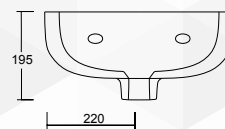

ALICE
CERAMICA

14468

LAVABO PENTA CORNER "SLEEPY"

CODICE	VARIANTE	COD.PRODUTTORE	U.M.	M.V.	CF	LISTINO
14468	-	400409	PZ	1	1	

ARTICOLO DISPONIBILE FINO
ESAURIMENTO SCORTE

14470

LAVABO AD ANGOLO "SLEEPY"

CODICE	VARIANTE	COD.PRODUTTORE	U.M.	M.V.	CF	LISTINO
14470	44 x 31,5 cm	LA1799	PZ	1	1	

Dimensioni: L. 31,5 x P. 31,5 x H. 19 cm
Peso: 6 Kg.

14446

LAVAMANI "SLEEPY"

NOVITÀ

CODICE	VARIANTE	COD.PRODUTTORE	U.M.	M.V.	CF	LISTINO
1444638	38 x 30 cm	LA1795	PZ	1	1	

Dimensioni: L.38 x P.30 x H.17,5 cm
Peso: 6 Kg.

14472

LAVABO "SLEEPY 45"

CODICE	VARIANTE	COD.PRODUTTORE	U.M.	M.V.	CF	LISTINO
14472	45 x 36 cm	LA1800	PZ	1	1	

Dimensioni: L.45 x P.35 x H.18 cm
Peso: 10 Kg.

NOVITÀ

14474

LAVABO "SLEEPY 50"

CODICE	VARIANTE	COD.PRODUTTORE	U.M.	M.V.	CF	LISTINO
14474	50,5 x 41 cm	LA1796	PZ	1	1	

Dimensioni: L. 50,5 x P.41 x H. 19,5 cm
Peso: 12 Kg.

NOVITÀ