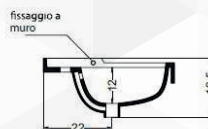

ALICE
CERAMICA

14468

LAVABO PENTA CORNER "SLEEPY"

CODICE	VARIANTE	COD.PRODUTTORE	U.M.	M.V.	CF	LISTINO
14468	-	400409	PZ	1	1	

ARTICOLO DISPONIBILE FINO
ESAURIMENTO SCORTE

14470

LAVABO AD ANGOLO "SLEEPY"

CODICE	VARIANTE	COD.PRODUTTORE	U.M.	M.V.	CF	LISTINO
14470	44 x 31,5 cm	LA1799	PZ	1	1	

Dimensioni: L. 31,5 x P. 31,5 x H. 19 cm
Peso: 6 Kg.

14446

LAVAMANI "SLEEPY"

NOVITÀ

CODICE	VARIANTE	COD.PRODUTTORE	U.M.	M.V.	CF	LISTINO
1444638	38 x 30 cm	LA1795	PZ	1	1	

Dimensioni: L.38 x P.30 x H.17,5 cm
Peso: 6 Kg.

14472

LAVABO "SLEEPY 45"

CODICE	VARIANTE	COD.PRODUTTORE	U.M.	M.V.	CF	LISTINO
14472	45 x 36 cm	LA1800	PZ	1	1	

Dimensioni: L.45 x P.35 x H.18 cm
Peso: 10 Kg.

NOVITÀ

14474

LAVABO "SLEEPY 50"

CODICE	VARIANTE	COD.PRODUTTORE	U.M.	M.V.	CF	LISTINO
14474	50,5 x 41 cm	LA1796	PZ	1	1	

Dimensioni: L. 50,5 x P.41 x H. 19,5 cm
Peso: 12 Kg.

NOVITÀ