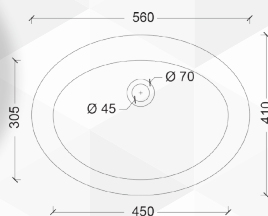

ALICE  
CERAMICA**14490**

LAVABO DA INCASSO SOPRAPIANO "DECOR 56" SPR

| CODICE | VARIANTE   | COD.PRODUTTORE | U.M. | M.V. | CF | LISTINO |
|--------|------------|----------------|------|------|----|---------|
| 14490  | 56 x 41 cm | 500500         | PZ   | 1    | 1  |         |

**14492**

LAVABO DA INCASSO SOPRAPIANO "DECOR 56" CPR

| CODICE | VARIANTE   | COD.PRODUTTORE | U.M. | M.V. | CF | LISTINO |
|--------|------------|----------------|------|------|----|---------|
| 14492  | 56 x 48 cm | LA1683         | PZ   | 1    | 1  |         |

Misure: L.56 x P. 48 x H. 21 cm  
Peso: 11 Kg.

**14494**

LAVABO DA INCASSO SOPRAPIANO "DECOR 62" CPR

| CODICE | VARIANTE   | COD.PRODUTTORE | U.M. | M.V. | CF | LISTINO |
|--------|------------|----------------|------|------|----|---------|
| 14494  | 62 x 52 cm | LA1682         | PZ   | 1    | 1  |         |

Misure: L.62 x P. 52 x H. 22 cm  
Peso: 12 Kg.  
Predisposto per rubinetteria a 3 Fori

Misure:  
L 62 P 52 H 22 cm / 12 kg