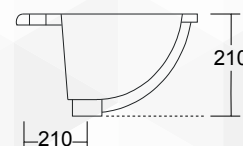

ALICE  
CERAMICA**14490**

LAVABO DA INCASSO SOPRAPIANO "DECOR 56" SPR

| CODICE | VARIANTE   | COD.PRODUTTORE | U.M. | M.V. | CF | LISTINO |
|--------|------------|----------------|------|------|----|---------|
| 14490  | 56 x 41 cm | 500500         | PZ   | 1    | 1  |         |

**14492**

LAVABO DA INCASSO SOPRAPIANO "DECOR 56" CPR

| CODICE | VARIANTE   | COD.PRODUTTORE | U.M. | M.V. | CF | LISTINO |
|--------|------------|----------------|------|------|----|---------|
| 14492  | 56 x 48 cm | LA1683         | PZ   | 1    | 1  |         |

Misure: L.56 x P. 48 x H. 21 cm  
Peso: 11 Kg.

**14494**

LAVABO DA INCASSO SOPRAPIANO "DECOR 62" CPR

| CODICE | VARIANTE   | COD.PRODUTTORE | U.M. | M.V. | CF | LISTINO |
|--------|------------|----------------|------|------|----|---------|
| 14494  | 62 x 52 cm | LA1682         | PZ   | 1    | 1  |         |

Misure: L.62 x P. 52 x H. 22 cm  
Peso: 12 Kg.  
Predisposto per rubinetteria a 3 Fori

Misure:  
L 62 P 52 H 22 cm / 12 kg