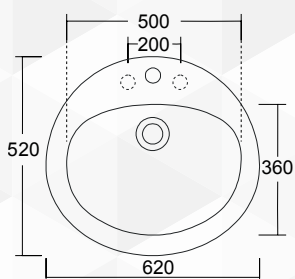

ALICE  
CERAMICA**14490**

LAVABO DA INCASSO SOPRAPIANO "DECOR 56" SPR

| CODICE | VARIANTE   | COD.PRODUTTORE | U.M. | M.V. | CF | LISTINO |
|--------|------------|----------------|------|------|----|---------|
| 14490  | 56 x 41 cm | 500500         | PZ   | 1    | 1  |         |

**14492**

LAVABO DA INCASSO SOPRAPIANO "DECOR 56" CPR

| CODICE | VARIANTE   | COD.PRODUTTORE | U.M. | M.V. | CF | LISTINO |
|--------|------------|----------------|------|------|----|---------|
| 14492  | 56 x 48 cm | LA1683         | PZ   | 1    | 1  |         |

Misure: L.56 x P. 48 x H. 21 cm  
Peso: 11 Kg.

**14494**

LAVABO DA INCASSO SOPRAPIANO "DECOR 62" CPR

| CODICE | VARIANTE   | COD.PRODUTTORE | U.M. | M.V. | CF | LISTINO |
|--------|------------|----------------|------|------|----|---------|
| 14494  | 62 x 52 cm | LA1682         | PZ   | 1    | 1  |         |

Misure: L.62 x P. 52 x H. 22 cm  
Peso: 12 Kg.  
Predisposto per rubinetteria a 3 Fori

Misure:  
L 62 P 52 H 22 cm / 12 kg