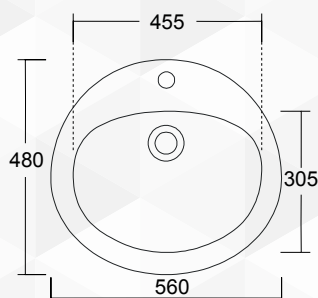

ALICE  
CERAMICA**14490**

LAVABO DA INCASSO SOPRAPIANO "DECOR 56" SPR

| CODICE | VARIANTE   | COD.PRODUTTORE | U.M. | M.V. | CF | LISTINO |
|--------|------------|----------------|------|------|----|---------|
| 14490  | 56 x 41 cm | 500500         | PZ   | 1    | 1  |         |

**14492**

LAVABO DA INCASSO SOPRAPIANO "DECOR 56" CPR

| CODICE | VARIANTE   | COD.PRODUTTORE | U.M. | M.V. | CF | LISTINO |
|--------|------------|----------------|------|------|----|---------|
| 14492  | 56 x 48 cm | LA1683         | PZ   | 1    | 1  |         |

Misure: L.56 x P. 48 x H. 21 cm  
Peso: 11 Kg.

**14494**

LAVABO DA INCASSO SOPRAPIANO "DECOR 62" CPR

| CODICE | VARIANTE   | COD.PRODUTTORE | U.M. | M.V. | CF | LISTINO |
|--------|------------|----------------|------|------|----|---------|
| 14494  | 62 x 52 cm | LA1682         | PZ   | 1    | 1  |         |

Misure: L.62 x P. 52 x H. 22 cm  
Peso: 12 Kg.  
Predisposto per rubinetteria a 3 Fori

Misure:  
L 62 P 52 H 22 cm / 12 kg