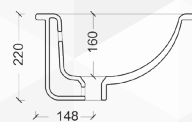

ALICE  
CERAMICA**14490**

LAVABO DA INCASSO SOPRAPIANO "DECOR 56" SPR

| CODICE | VARIANTE   | COD.PRODUTTORE | U.M. | M.V. | CF | LISTINO |
|--------|------------|----------------|------|------|----|---------|
| 14490  | 56 x 41 cm | 500500         | PZ   | 1    | 1  |         |

**14492**

LAVABO DA INCASSO SOPRAPIANO "DECOR 56" CPR

| CODICE | VARIANTE   | COD.PRODUTTORE | U.M. | M.V. | CF | LISTINO |
|--------|------------|----------------|------|------|----|---------|
| 14492  | 56 x 48 cm | LA1683         | PZ   | 1    | 1  |         |

Misure: L.56 x P. 48 x H. 21 cm  
Peso: 11 Kg.

**14494**

LAVABO DA INCASSO SOPRAPIANO "DECOR 62" CPR

| CODICE | VARIANTE   | COD.PRODUTTORE | U.M. | M.V. | CF | LISTINO |
|--------|------------|----------------|------|------|----|---------|
| 14494  | 62 x 52 cm | LA1682         | PZ   | 1    | 1  |         |

Misure: L.62 x P. 52 x H. 22 cm  
Peso: 12 Kg.  
Predisposto per rubinetteria a 3 Fori

Misure:  
L 62 P 52 H 22 cm / 12 kg