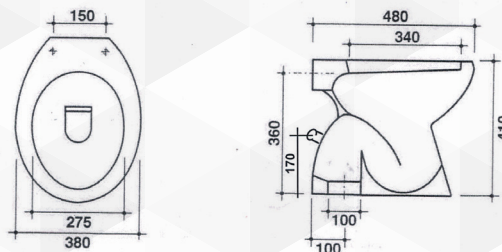

ALICE
CERAMICA**14564** "COMMUNITY" BIANCO

CODICE	VARIANTE	COD.PRODUTTORE	U.M.	M.V.	CF	LISTINO
1456402	Vuotatoio	200204N	PZ	1	1	
1456404	Griglia		PZ	1	1	

**14568** VASO "INFANZIA"

CODICE	VARIANTE	COD.PRODUTTORE	U.M.	M.V.	CF	LISTINO
1456802	Scarico a terra		PZ	1	1	
1456804	Scarico a Parete		PZ	1	1	

ALICE
CERAMICA**14566** VASO "RIDOTTO" 2 FORI

CODICE	VARIANTE	COD.PRODUTTORE	U.M.	M.V.	CF	LISTINO
14566	Bianco		PZ	1	1	

**14554** CASSETTA ALTA

CODICE	VARIANTE	COD.PRODUTTORE	U.M.	M.V.	CF	LISTINO
14554	44,5x23		PZ	1	1	