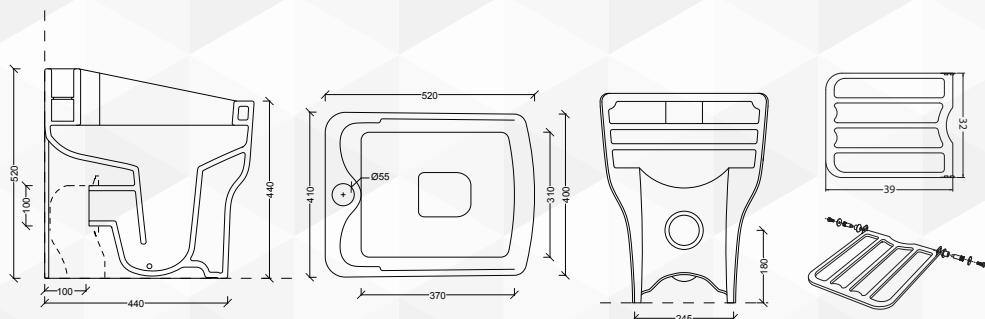

ALICE
CERAMICA**14564** "COMMUNITY" BIANCO

CODICE	VARIANTE	COD.PRODUTTORE	U.M.	M.V.	CF	LISTINO
1456402	Vuotatoio	200204N	PZ	1	1	
1456404	Griglia		PZ	1	1	

**14568** VASO "INFANZIA"

CODICE	VARIANTE	COD.PRODUTTORE	U.M.	M.V.	CF	LISTINO
1456802	Scarico a terra		PZ	1	1	
1456804	Scarico a Parete		PZ	1	1	

Sanitario a terra di dimensioni ridotte, perfetto per abituare i bambini più piccoli ad andare in bagno autonomamente passando gradualmente dai pannolini e dal vasino al WC per adulti.
Una soluzione ideale soprattutto per asili nido e scuole dell'infanzia che si propongono di educare i più piccoli ad usare da soli il WC.

ALICE
CERAMICA**14566** VASO "RIDOTTO" 2 FORI

CODICE	VARIANTE	COD.PRODUTTORE	U.M.	M.V.	CF	LISTINO
14566	Bianco		PZ	1	1	

**14554** CASSETTA ALTA

CODICE	VARIANTE	COD.PRODUTTORE	U.M.	M.V.	CF	LISTINO
14554	44,5x23		PZ	1	1	