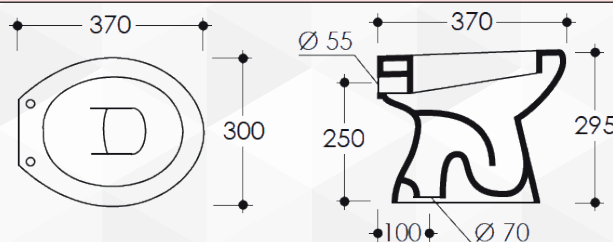

ALICE
CERAMICA**14564** "COMMUNITY" BIANCO

CODICE	VARIANTE	COD.PRODUTTORE	U.M.	M.V.	CF	LISTINO
1456402	Vuotatoio	200204N	PZ	1	1	
1456404	Griglia		PZ	1	1	

**14568** VASO "INFANZIA"

CODICE	VARIANTE	COD.PRODUTTORE	U.M.	M.V.	CF	LISTINO
1456802	Scarico a terra		PZ	1	1	
1456804	Scarico a Parete		PZ	1	1	

ALICE
CERAMICA**14566** VASO "RIDOTTO" 2 FORI

CODICE	VARIANTE	COD.PRODUTTORE	U.M.	M.V.	CF	LISTINO
14566	Bianco		PZ	1	1	

**14554** CASSETTA ALTA

CODICE	VARIANTE	COD.PRODUTTORE	U.M.	M.V.	CF	LISTINO
14554	44,5x23		PZ	1	1	