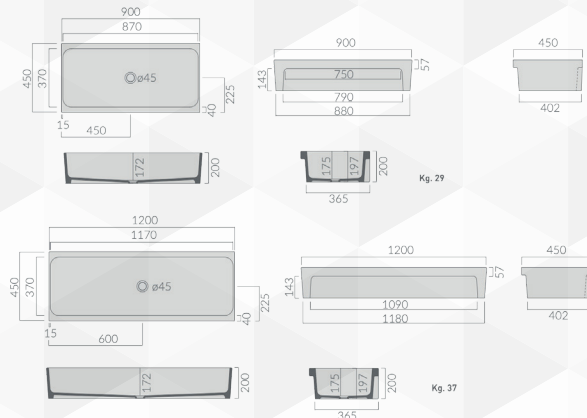

14586 LAVABO A CANALE "NIVEA"

CODICE	VARIANTE	COD.PRODUTTORE	U.M.	M.V.	CF	LISTINO
1458609	90 x 45 cm		PZ	1	15	
1458612	120 x 45 cm		PZ	1	10	

Smaltato su tutti e 4 lati

**14588** PILOZZO LAVAPANNI "EDERA" PER MOBILE

CODICE	VARIANTE	COD.PRODUTTORE	U.M.	M.V.	CF	LISTINO
1458802	60 x 50 cm		PZ	1	16	
1458804	60 x 60 cm		PZ	1	16	
1458806	75 x 65 cm		PZ	1	6	

**14590** PILOZZO "ISIDE"

CODICE	VARIANTE	COD.PRODUTTORE	U.M.	M.V.	CF	LISTINO
1459002	60 x 50 cm		PZ	1	12	
1459004	75 x 60 cm		PZ	1	6	

Possibile da installare con i piedini nostro codice 1459202 o con Mobili 1459802/1459804

**14592** COPPIA DI PIEDINI PER LAVATOIO "ISIDE"

CODICE	VARIANTE	COD.PRODUTTORE	U.M.	M.V.	CF	LISTINO
1459202	H. 32,5 cm	MU1777	PZ	1	1	