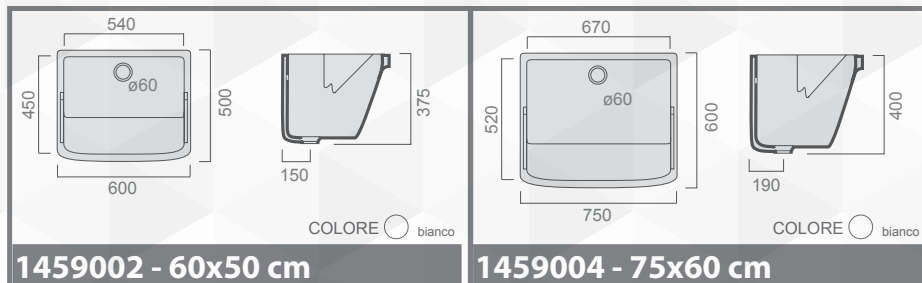

14590 PILOZZO "ISIDE"

CODICE	VARIANTE	COD.PRODUTTORE	U.M.	M.V.	CF	LISTINO
1459002	60 x 50 cm		PZ	1	12	
1459004	75 x 60 cm		PZ	1	6	

Possibile da installare con i piedini nostro codice 1459202 o con Mobili 1459802/1459804