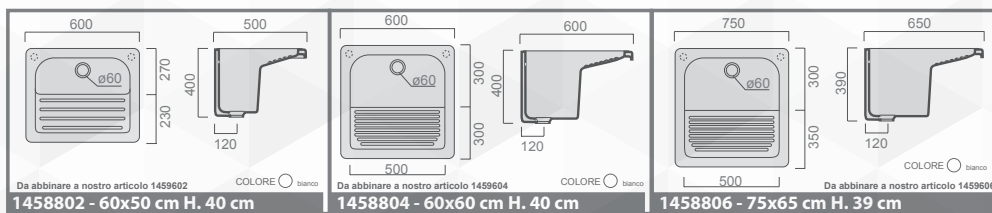

14586 LAVABO A CANALE "NIVEA"

CODICE	VARIANTE	COD.PRODUTTORE	U.M.	M.V.	CF	LISTINO
1458609	90 x 45 cm		PZ	1	15	
1458612	120 x 45 cm		PZ	1	10	

Smaltato su tutti e 4 lati

**14588** PILOZZO LAVAPANNI "EDERA" PER MOBILE

CODICE	VARIANTE	COD.PRODUTTORE	U.M.	M.V.	CF	LISTINO
1458802	60 x 50 cm		PZ	1	16	
1458804	60 x 60 cm		PZ	1	16	
1458806	75 x 65 cm		PZ	1	6	

**14590** PILOZZO "ISIDE"

CODICE	VARIANTE	COD.PRODUTTORE	U.M.	M.V.	CF	LISTINO
1459002	60 x 50 cm		PZ	1	12	
1459004	75 x 60 cm		PZ	1	6	