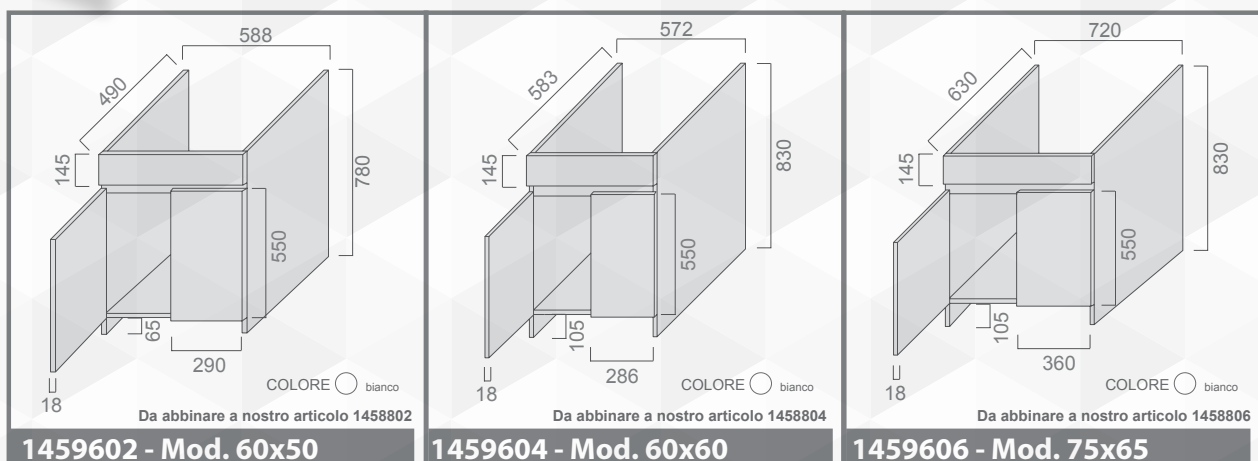

**14596****MOBILE PER LAVAPANNI "EDERA"**

CODICE	VARIANTE	COD.PRODUTTORE	U.M.	M.V.	CF	LISTINO
1459602	Mod. 60x50 cm		PZ	1	1	
1459604	Mod. 60x60 cm		PZ	1	1	
1459606	Mod. 75x65 cm		PZ	1	1	

Lavatoio da ordinare separatamente.

Per completare l'articolo come in foto ordinare il lavatoio nostro codice 14588

**14598****MOBILE PER LAVATOIO "ISIDE"**

CODICE	VARIANTE	COD.PRODUTTORE	U.M.	M.V.	CF	LISTINO
1459802	Mod. 60x50 cm		PZ	1	1	
1459804	Mod. 75x60 cm		PZ	1	1	