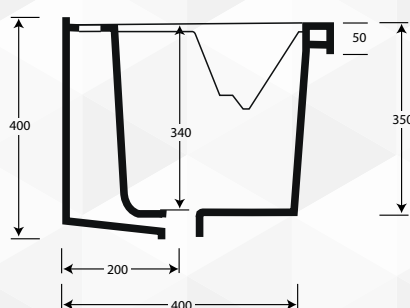

14602 LAVATOIO "ISEO"

CODICE	VARIANTE	COD.PRODUTTORE	U.M.	M.V.	CF	LISTINO
1460202	Pilozzo 60x50 cm		PZ	1	1	
1460204	Mobile Bianco/Olmo Bianco		PZ	1	1	
1460206	Asse in Legno 48,5 x 32		PZ	1	1	

NOVITÀ

14604 LAVATOIO "RESIA"

CODICE	VARIANTE	COD.PRODUTTORE	U.M.	M.V.	CF	LISTINO
1460402	Pilozzo 45 x 51 cm		PZ	1	1	
1460404	Mobile Bianco/Olmo Bianco		PZ	1	1	
1460406	Asse in Legno 34,5 x 32		PZ	1	1	

NOVITÀ