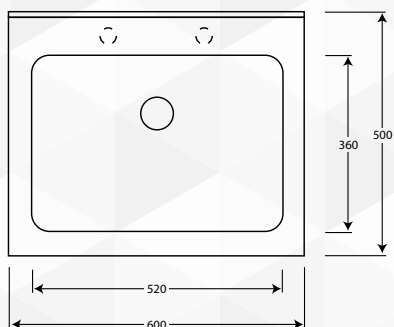

14602 LAVATOIO "ISEO"

CODICE	VARIANTE	COD.PRODUTTORE	U.M.	M.V.	CF	LISTINO
1460202	Pilozzo 60x50 cm		PZ	1	1	
1460204	Mobile Bianco/Olmo Bianco		PZ	1	1	
1460206	Asse in Legno 48,5 x 32		PZ	1	1	

NOVITÀ

14604 LAVATOIO "RESIA"