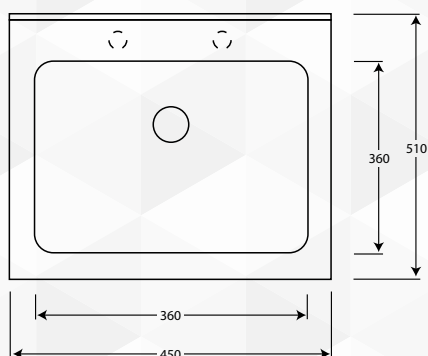

14602 LAVATOIO "ISEO"

CODICE	VARIANTE	COD.PRODUTTORE	U.M.	M.V.	CF	LISTINO
1460202	Pilozzo 60x50 cm		PZ	1	1	
1460204	Mobile Bianco/Olmo Bianco		PZ	1	1	
1460206	Asse in Legno 48,5 x 32		PZ	1	1	

NOVITÀ

14604 LAVATOIO "RESIA"

CODICE	VARIANTE	COD.PRODUTTORE	U.M.	M.V.	CF	LISTINO
1460402	Pilozzo 45 x 51 cm		PZ	1	1	
1460404	Mobile Bianco/Olmo Bianco		PZ	1	1	
1460406	Asse in Legno 34,5 x 32		PZ	1	1	

NOVITÀ