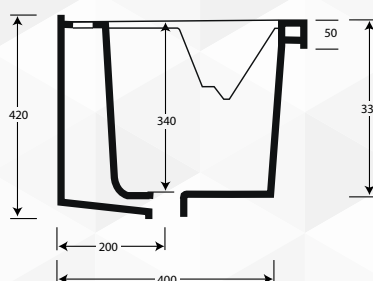

14602 LAVATOIO "ISEO"

CODICE	VARIANTE	COD.PRODUTTORE	U.M.	M.V.	CF	LISTINO
1460202	Pilozzo 60x50 cm		PZ	1	1	
1460204	Mobile Bianco/Olmo Bianco		PZ	1	1	
1460206	Asse in Legno 48,5 x 32		PZ	1	1	

NOVITÀ

14604 LAVATOIO "RESIA"