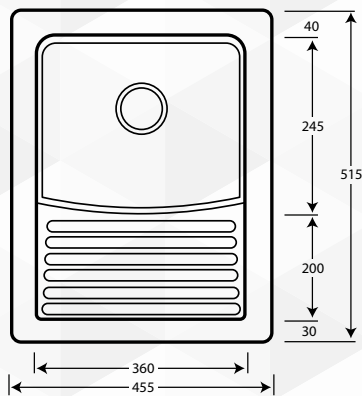

NOVITÀ

14600 LAVAPANNI "NEPI"

CODICE	VARIANTE	COD.PRODUTTORE	U.M.	M.V.	CF	LISTINO
1460002	Pilozzo c/strizzatoio 51,5x45,5		PZ	1	1	
1460004	Mobile Bianco/Olmo Bianco		PZ	1	1	

NOVITÀ

14606 PENSILE PER LAVANDERIA "LESINA"

CODICE	VARIANTE	COD.PRODUTTORE	U.M.	M.V.	CF	LISTINO
1460602	Bianco/Olmo Bianco		PZ	1	1	

Pensile con vano a giorno, e 2 ante. Comprendente di 1 Mensola in vetro interna.