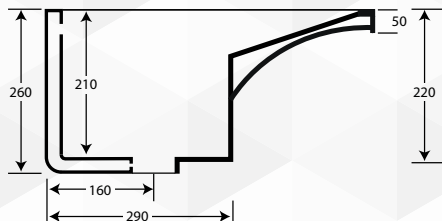

NOVITÀ

14600 LAVAPANNI "NEPI"

CODICE	VARIANTE	COD.PRODUTTORE	U.M.	M.V.	CF	LISTINO
1460002	Pilozzo c/strizzatoio 51,5x45,5		PZ	1	1	
1460004	Mobile Bianco/Olmo Bianco		PZ	1	1	

NOVITÀ

14606 PENSILE PER LAVANDERIA "LESINA"

CODICE	VARIANTE	COD.PRODUTTORE	U.M.	M.V.	CF	LISTINO
1460602	Bianco/Olmo Bianco		PZ	1	1	

Pensile con vano a giorno, e 2 ante. Comprendente di 1 Mensola in vetro interna.