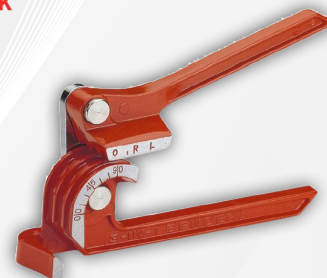

15352 CURVATUBI A PINZA PER RAME CONDIZIONAMENTO

CODICE	VARIANTE	COD.PRODUTTORE	U.M.	M.V.	CF	LISTINO
15352	-		PZ	1	1	37,6960

Curvatubi a pinza per rame condizionamento $\varnothing$ 1/4", 3/8" con curva fino a 90°.
In alluminio.

HyWerk