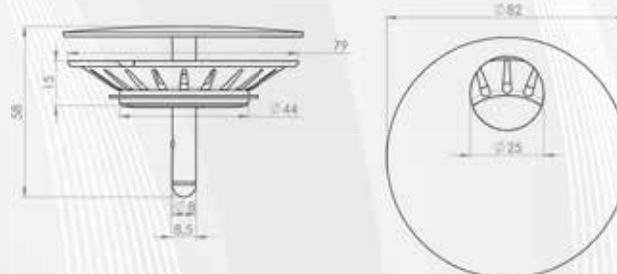

17006 PILETTA "MERCURIO" PER LAVELLO CUCINA CON FORO Ø90 STP

CODICE	VARIANTE	COD.PRODUTTORE	U.M.	M.V.	CF	LISTINO
1700602	1"1/2 x Ø114 mm	D550-46-EE	PZ	1	30	18,2020

Spessore lavello: da 0.5mm a 28mm

Applicazione: inox, sintetici e ceramica

Materia plastica: PP, PVC e gomma

Metalli: Acciaio Inox AISI 304, ottone nichelato

Materiale: -
Finitura: Satinato

17008 PILETTA "MERCURIO" PER LAVELLO CUCINA CON FORO Ø90 CTP RETTANGOLARE

CODICE	VARIANTE	COD.PRODUTTORE	U.M.	M.V.	CF	LISTINO
1700802	1"1/2 x Ø114 mm	D601-E-CV	PZ	1	32	23,5220

Spessore lavello: da 0.5mm a 28mm

Applicazione: inox, sintetici

Materia plastica: PP, PVC e gomma

Metalli: Acciaio Inox AISI 304, ottone nichelato

Materiale: -
Finitura: Satinato

17016 TAPPO PER PILETTA "MERCURIO"

CODICE	VARIANTE	COD.PRODUTTORE	U.M.	M.V.	CF	LISTINO
1701602	Ø80 mm	DC1158-EE	PZ	1	1	12,7680

Materiale: -
Finitura: Satinato

TAPPO APERTO

TAPPO CHIUSO

Raccoglie i residui di cibo
Facile da togliere e pulire