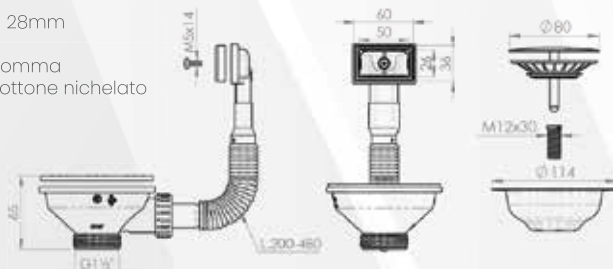

17006 PILETTA "MERCURIO" PER LAVELLO CUCINA CON FORO Ø90 STP

CODICE	VARIANTE	COD.PRODUTTORE	U.M.	M.V.	CF	LISTINO
1700602	1"1/2 x Ø114 mm	D550-46-EE	PZ	1	30	18,2020

Spessore lavello: da 0.5mm a 28mm

Applicazione: inox, sintetici e ceramica

Materia plastica: PP, PVC e gomma

Metalli: Acciaio Inox AISI 304, ottone nichelato

Materiale: -
Finitura: Satinato

17008 PILETTA "MERCURIO" PER LAVELLO CUCINA CON FORO Ø90 CTP RETTANGOLARE

CODICE	VARIANTE	COD.PRODUTTORE	U.M.	M.V.	CF	LISTINO
1700802	1"1/2 x Ø114 mm	D601-E-CV	PZ	1	32	23,5220

Spessore lavello: da 0.5mm a 28mm

Applicazione: inox, sintetici

Materia plastica: PP, PVC e gomma

Metalli: Acciaio Inox AISI 304, ottone nichelato

Materiale: -
Finitura: Satinato

17016 TAPPO PER PILETTA "MERCURIO"

CODICE	VARIANTE	COD.PRODUTTORE	U.M.	M.V.	CF	LISTINO
1701602	Ø80 mm	DC1158-EE	PZ	1	1	12,7680

Materiale: -
Finitura: Satinato

TAPPO APERTO

TAPPO CHIUSO

Raccoglie i residui di cibo
Facile da togliere e pulire