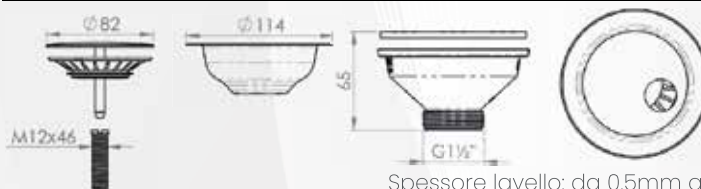

17006 PILETTA "MERCURIO" PER LAVELLO CUCINA CON FORO Ø90 STP

CODICE	VARIANTE	COD.PRODUTTORE	U.M.	M.V.	CF	LISTINO
1700602	1"1/2 x Ø114 mm	D550-46-EE	PZ	1	30	18,2020

Spessore lavello: da 0.5mm a 28mm

Applicazione: inox, sintetici e ceramica

Materia plastica: PP, PVC e gomma

Metalli: Acciaio Inox AISI 304, ottone nichelato

Materiale: -
Finitura: Satinato

17008 PILETTA "MERCURIO" PER LAVELLO CUCINA CON FORO Ø90 CTP RETTANGOLARE

CODICE	VARIANTE	COD.PRODUTTORE	U.M.	M.V.	CF	LISTINO
1700802	1"1/2 x Ø114 mm	D601-E-CV	PZ	1	32	23,5220

Spessore lavello: da 0.5mm a 28mm

Applicazione: inox, sintetici

Materia plastica: PP, PVC e gomma

Metalli: Acciaio Inox AISI 304, ottone nichelato

Materiale: -
Finitura: Satinato

17016 TAPPO PER PILETTA "MERCURIO"

CODICE	VARIANTE	COD.PRODUTTORE	U.M.	M.V.	CF	LISTINO
1701602	Ø80 mm	DC1158-EE	PZ	1	1	12,7680

Materiale: -
Finitura: Satinato

TAPPO APERTO

TAPPO CHIUSO

Raccoglie i residui di cibo
Facile da togliere e pulire