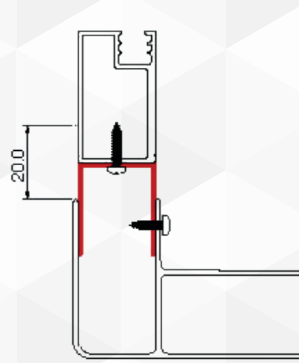

GIAVA

Il profilo consente di prolungare il box doccia di 20 mm

GIAVA

Consente di prolungare il box doccia di 25 mm.

18036
**PROFILO AGGIUNTIVO PER ALLUNGAMENTO
SERIE LIPARI E TONGA**
18034
**PROFILO AGGIUNTIVO PER ALLUNGAMENTO
PER SERIE SMERALDA**

Esempi di Installazione:

18036

 Lunghezza profilo cm. 195.
 Profile length cm. 195.

TONGA

LIPARI

**TONGA
in abbinamento con
parete fissa**

**LIPARI
in abbinamento con
parete fissa**

18034

 Lunghezza profilo cm. 195.
 Profile length cm. 195.

**SMERALDA SS
SMERALDA SJ
SMERALDA SZ**

**SMERALDA
angolo**

**SMERALDA
parete fissa**

SMERALDA SP