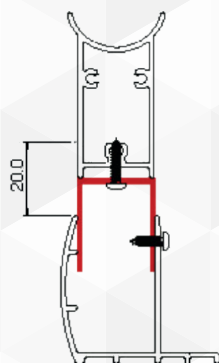

GIAVA

Il profilo consente di prolungare il box doccia di 20 mm

GIAVA

Consente di prolungare il box doccia di 25 mm.

18036
**PROFILO AGGIUNTIVO PER ALLUNGAMENTO
SERIE LIPARI E TONGA**
18034
**PROFILO AGGIUNTIVO PER ALLUNGAMENTO
PER SERIE SMERALDA**

| CODICE | VARIANTE | COD.PROD. | U.M. | M.V. | CF | LISTINO |
|---------|----------|-----------|------|------|----|---------|
| 1803602 | cromo | LA 02 ARL | PZ | 1 | 1 | |

| CODICE | VARIANTE | COD.PROD. | U.M. | M.V. | CF | LISTINO |
|---------|----------|-----------|------|------|----|---------|
| 1803402 | cromo | LA 01 ARL | PZ | 1 | 1 | |
| 1803404 | bianca | LA 01 BI | PZ | 1 | 1 | |

Esempi di Installazione:

18036

 Lunghezza profilo cm. 195.
 Profile length cm. 195.

TONGA

LIPARI

**TONGA
in abbinamento con
parete fissa**

**LIPARI
in abbinamento con
parete fissa**

18034

 Lunghezza profilo cm. 195.
 Profile length cm. 195.

**SMERALDA SS
SMERALDA SJ
SMERALDA SZ**

**SMERALDA
angolo**

**SMERALDA
parete fissa**

SMERALDA SP