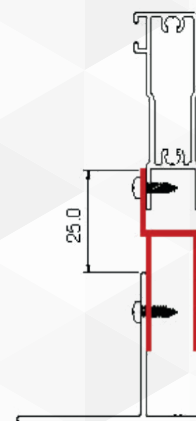

GIAVA

Il profilo consente di prolungare il box doccia di 20 mm

GIAVA

Consente di prolungare il box doccia di 25 mm.

18036
**PROFILO AGGIUNTIVO PER ALLUNGAMENTO
SERIE LIPARI E TONGA**
18034
**PROFILO AGGIUNTIVO PER ALLUNGAMENTO
PER SERIE SMERALDA**

| CODICE | VARIANTE | COD.PROD. | U.M. | M.V. | CF | LISTINO |
|---------|----------|-----------|------|------|----|---------|
| 1803602 | cromo | LA 02 ARL | PZ | 1 | 1 | |

| CODICE | VARIANTE | COD.PROD. | U.M. | M.V. | CF | LISTINO |
|---------|----------|-----------|------|------|----|---------|
| 1803402 | cromo | LA 01 ARL | PZ | 1 | 1 | |
| 1803404 | bianca | LA 01 BI | PZ | 1 | 1 | |

Esempi di Installazione:

18036

 Lunghezza profilo cm. 195.
 Profile length cm. 195.

TONGA

LIPARI

**TONGA
in abbinamento con
parete fissa**

**LIPARI
in abbinamento con
parete fissa**

18034

 Lunghezza profilo cm. 195.
 Profile length cm. 195.

**SMERALDA SS
SMERALDA SJ
SMERALDA SZ**

**SMERALDA
angolo**

**SMERALDA
parete fissa**

SMERALDA SP