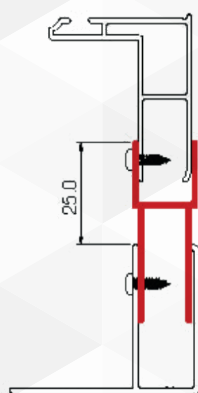

GIAVA

Il profilo consente di prolungare il box doccia di 20 mm

GIAVA

Consente di prolungare il box doccia di 25 mm.

18036
**PROFILO AGGIUNTIVO PER ALLUNGAMENTO
SERIE LIPARI E TONGA**
18034
**PROFILO AGGIUNTIVO PER ALLUNGAMENTO
PER SERIE SMERALDA**

| CODICE | VARIANTE | COD.PROD. | U.M. | M.V. | CF | LISTINO |
|---------|----------|-----------|------|------|----|---------|
| 1803602 | cromo | LA 02 ARL | PZ | 1 | 1 | |

| CODICE | VARIANTE | COD.PROD. | U.M. | M.V. | CF | LISTINO |
|---------|----------|-----------|------|------|----|---------|
| 1803402 | cromo | LA 01 ARL | PZ | 1 | 1 | |
| 1803404 | bianca | LA 01 BI | PZ | 1 | 1 | |

Esempi di Installazione:

18036

 Lunghezza profilo cm. 195.
 Profile length cm. 195.

TONGA

LIPARI

**TONGA
in abbinamento con
parete fissa**

**LIPARI
in abbinamento con
parete fissa**

18034

 Lunghezza profilo cm. 195.
 Profile length cm. 195.

**SMERALDA SS
SMERALDA SJ
SMERALDA SZ**

**SMERALDA
angolo**

**SMERALDA
parete fissa**

SMERALDA SP