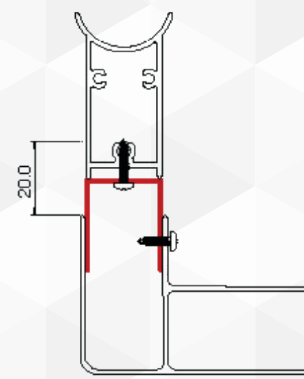

GIAVA

Il profilo consente di prolungare il box doccia di 20 mm

GIAVA

Consente di prolungare il box doccia di 25 mm.

18036
**PROFILO AGGIUNTIVO PER ALLUNGAMENTO
SERIE LIPARI E TONGA**
18034
**PROFILO AGGIUNTIVO PER ALLUNGAMENTO
PER SERIE SMERALDA**

Esempi di Installazione:

18036

 Lunghezza profilo cm. 195.
 Profile length cm. 195.

TONGA

LIPARI

**TONGA
in abbinamento con
parete fissa**

**LIPARI
in abbinamento con
parete fissa**

18034

 Lunghezza profilo cm. 195.
 Profile length cm. 195.

**SMERALDA SS
SMERALDA SJ
SMERALDA SZ**

**SMERALDA
angolo**

**SMERALDA
parete fissa**

SMERALDA SP