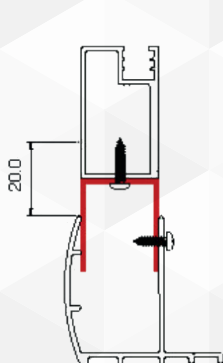

GIAVA

Il profilo consente di prolungare il box doccia di 20 mm

GIAVA

Consente di prolungare il box doccia di 25 mm.

18036
**PROFILO AGGIUNTIVO PER ALLUNGAMENTO
SERIE LIPARI E TONGA**
18034
**PROFILO AGGIUNTIVO PER ALLUNGAMENTO
PER SERIE SMERALDA**

| CODICE | VARIANTE | COD.PROD. | U.M. | M.V. | CF | LISTINO |
|---------|----------|-----------|------|------|----|---------|
| 1803602 | cromo | LA 02 ARL | PZ | 1 | 1 | |

| CODICE | VARIANTE | COD.PROD. | U.M. | M.V. | CF | LISTINO |
|---------|----------|-----------|------|------|----|---------|
| 1803402 | cromo | LA 01 ARL | PZ | 1 | 1 | |
| 1803404 | bianca | LA 01 BI | PZ | 1 | 1 | |

Esempi di Installazione:

18036

 Lunghezza profilo cm. 195.
 Profile length cm. 195.

TONGA

LIPARI

**TONGA
in abbinamento con
parete fissa**

**LIPARI
in abbinamento con
parete fissa**

18034

 Lunghezza profilo cm. 195.
 Profile length cm. 195.

**SMERALDA SS
SMERALDA SJ
SMERALDA SZ**

**SMERALDA
angolo**

**SMERALDA
parete fissa**

SMERALDA SP