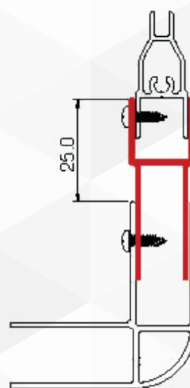

GIAVA

Il profilo consente di prolungare il box doccia di 20 mm

GIAVA

Consente di prolungare il box doccia di 25 mm.

18036
**PROFILO AGGIUNTIVO PER ALLUNGAMENTO
SERIE LIPARI E TONGA**
18034
**PROFILO AGGIUNTIVO PER ALLUNGAMENTO
PER SERIE SMERALDA**

| CODICE | VARIANTE | COD.PROD. | U.M. | M.V. | CF | LISTINO |
|---------|----------|-----------|------|------|----|---------|
| 1803602 | cromo | LA 02 ARL | PZ | 1 | 1 | |

| CODICE | VARIANTE | COD.PROD. | U.M. | M.V. | CF | LISTINO |
|---------|----------|-----------|------|------|----|---------|
| 1803402 | cromo | LA 01 ARL | PZ | 1 | 1 | |
| 1803404 | bianca | LA 01 BI | PZ | 1 | 1 | |

Esempi di Installazione:

18036

 Lunghezza profilo cm. 195.
 Profile length cm. 195.

TONGA

LIPARI

**TONGA
in abbinamento con
parete fissa**

**LIPARI
in abbinamento con
parete fissa**

18034

 Lunghezza profilo cm. 195.
 Profile length cm. 195.

**SMERALDA SS
SMERALDA SJ
SMERALDA SZ**

**SMERALDA
angolo**

**SMERALDA
parete fissa**

SMERALDA SP