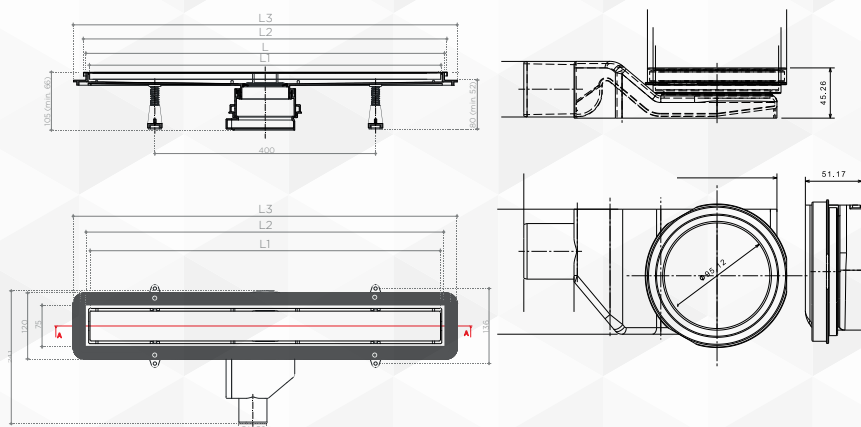

Altezza minima di installazione 52 mm- Portata massima 48 lt/min.  
Base di rotazione 360°. Materiale: Griglia in Acciaio Inox AISI 304. Altezza tenuta d'acqua 25 mm

NOTA: Gli scarichi di lunghezza 550 e 650 sono forniti in confezione con due serie di gambe per la regolazione dell'altezza. Gli scarichi di lunghezza 750 sono forniti in confezione con quattro set di gambe per la regolazione dell'altezza.

|       |     |     |     |
|-------|-----|-----|-----|
| L mm  | 550 | 650 | 750 |
| L1 mm | 538 | 638 | 738 |
| L2 mm | 553 | 653 | 753 |
| L3 mm | 596 | 696 | 796 |

Altezza minima di installazione 52mm. Portata massima 48 lt/min. Base di rotazione 360°. Materiale: griglia in Acciaio Inox AISI 304.

Altezza tenuta acqua 25 mm.

2 in 1, se viene capovolta la griglia è possibile applicare il rivestimento in ceramica come da foto.

NOTA: Gli scarichi di lunghezza 550 e 650 sono forniti in confezione con due serie di gambe per la regolazione dell'altezza. Gli scarichi di lunghezza 750 sono forniti in confezione con quattro set di gambe per la regolazione dell'altezza.