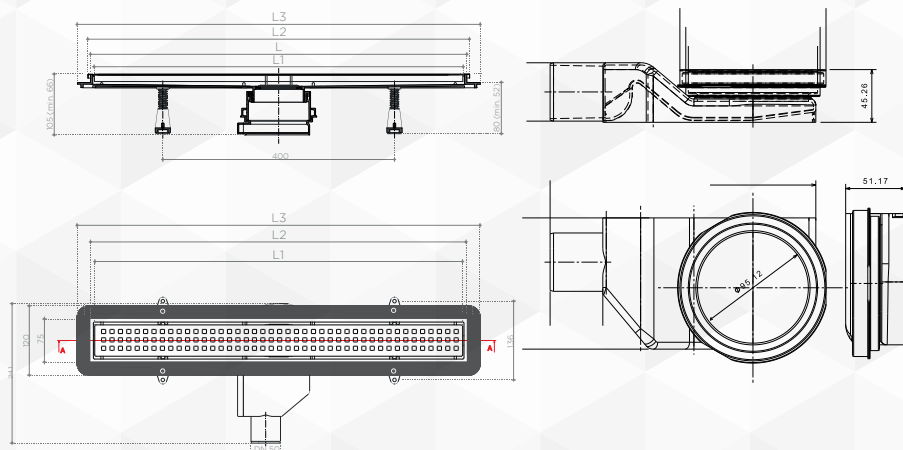

### 19084 CANALETTA PER DOCCIA COMPACT NET LINE

| CODICE  | VARIANTE          | COD.PRODUTTORE | U.M. | M.V. | CF | LISTINO |
|---------|-------------------|----------------|------|------|----|---------|
| 1908402 | cm 55 uscita Ø 50 |                | PZ   | 1    | 1  |         |
| 1908404 | cm 65 uscita Ø 50 |                | PZ   | 1    | 1  |         |
| 1908406 | cm 75 uscita Ø 50 |                | PZ   | 1    | 1  |         |

Altezza minima di installazione 52 mm- Portata massima 48 lt/min.  
Base di rotazione 360°. Materiale: Griglia in Acciaio Inox AISI 304. Altezza tenuta d'acqua 25 mm

NOTA: Gli scarichi di lunghezza 550 e 650 sono forniti in confezione con due serie di gambe per la regolazione dell'altezza. Gli scarichi di lunghezza 750 sono forniti in confezione con quattro set di gambe per la regolazione dell'altezza.

Altezza minima di installazione 52mm. Portata massima 48 lt/min. Base di rotazione 360°. Materiale: griglia in Acciaio Inox AISI 304.

Altezza tenuta acqua 25 mm.

2 in 1, se viene capovolta la griglia è possibile applicare il rivestimento in ceramica come da foto.

NOTA: Gli scarichi di lunghezza 550 e 650 sono forniti in confezione con due serie di gambe per la regolazione dell'altezza. Gli scarichi di lunghezza 750 sono forniti in confezione con quattro set di gambe per la regolazione dell'altezza.