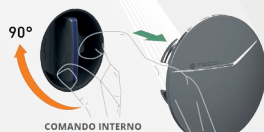

19094 PLACCA DI COMANDO INTERNO A FILO MURO U03 TECO

CODICE	VARIANTE	COD.PRODUTTORE	U.M.	M.V.	CF	LISTINO
1909402	Bianco	UPLU0301600	PZ	1	10	10,5914
1909404	Cromo lucido	UPLU0301M00	PZ	1	10	14,5160
1909406	Silver	UPLU0301800	PZ	1	4	24,7380
1909408	Nero	UPLU0301A00	PZ	1	4	24,7380

Per rubinetto di intercettazione da incasso a filo muro

Per aprire e chiudere il Flusso basta rimuovere la borchia e intervenire sul rubinetto

ULTRA "FILOMURO"