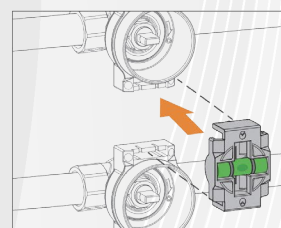

INSTALLAZIONE VERTICALE