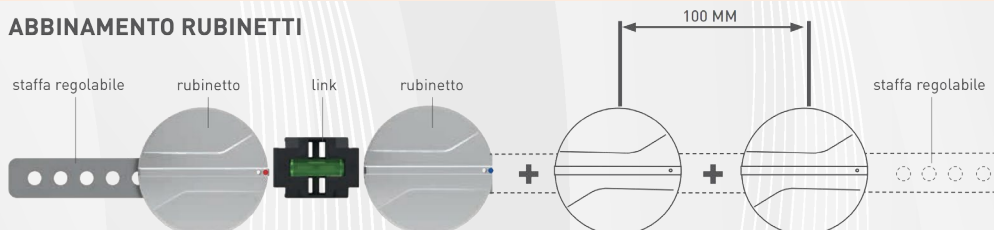

ABBINAMENTO RUBINETTI