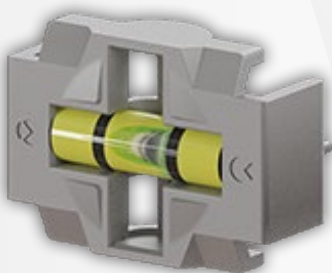

19092 PLACCA DI COMANDO ESTERNO A FILO MURO U03 TECO

CODICE	VARIANTE	COD.PRODUTTORE	U.M.	M.V.	CF	LISTINO
1909202	Bianco	UPLU0302600	PZ	1	10	13,2620
1909204	Cromo lucido	UPLU0302M00	PZ	1	10	20,7480
1909206	Nero	UPLU0302A00	PZ	1	10	33,5540
1909208	Silver	UPLU0302800	PZ	1	10	33,4780

Per rubinetto di intercettazione da incasso a filo muro

Permette l'apertura e la chiusura direttamente dalla placca esterna

ULTRA "FILOMURO"

Segnalazione colorata

19094 PLACCA DI COMANDO INTERNO A FILO MURO U03 TECO

CODICE	VARIANTE	COD.PRODUTTORE	U.M.	M.V.	CF	LISTINO
1909402	Bianco	UPLU0301600	PZ	1	10	10,5914
1909404	Cromo lucido	UPLU0301M00	PZ	1	10	14,5160
1909406	Silver	UPLU0301800	PZ	1	4	24,7380
1909408	Nero	UPLU0301A00	PZ	1	4	24,7380

Per rubinetto di intercettazione da incasso a filo muro

Per aprire e chiudere il Flusso basta rimuovere la borchia e intervenire sul rubinetto

ULTRA "FILOMURO"

19096 LINK CON LIVELLA REGOLABILE PER ALLINEAMENTO RUBINETTI TECO

CODICE	VARIANTE	COD.PRODUTTORE	U.M.	M.V.	CF	LISTINO
1909602	-	KA00U40004	PZ	1	10	11,9320

Per rubinetto di intercettazione da incasso a filo muro

ABBINAMENTO RUBINETTI

INSTALLAZIONE ORIZZONTALE

INSTALLAZIONE VERTICALE

19098 KIT PROLUNGA MODULARE PER RUBINETTO INTERCETTAZIONE FILO MURO TECO

CODICE	VARIANTE	COD.PRODUTTORE	U.M.	M.V.	CF	LISTINO
1909802	20 mm - DN15	KA00U40003	PZ	1	1	13,9840

Per rubinetto di intercettazione da incasso a filo muro.

DISPONIBILE FINO AD ESAURIMENTO SCORTE