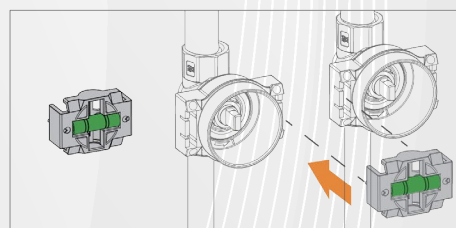

INSTALLAZIONE ORIZZONTALE