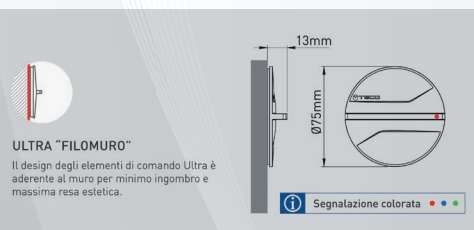

19092 PLACCA DI COMANDO ESTERNO A FILO MURO U03 TECO

CODICE	VARIANTE	COD.PRODUTTORE	U.M.	M.V.	CF	LISTINO
1909202	Bianco	UPLU0302600	PZ	1	10	13,2620
1909204	Cromo lucido	UPLU0302M00	PZ	1	10	20,7480
1909206	Nero	UPLU0302A00	PZ	1	10	33,5540
1909208	Silver	UPLU0302800	PZ	1	10	33,4780

Per rubinetto di intercettazione da incasso a filo muro

Permette l'apertura e la chiusura direttamente dalla placca esterna

ULTRA "FILOMURO"

Segnalazione colorata