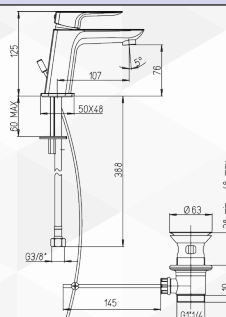

c'Paini

**23000** MISCELATORE VASCA "NOVE"

CODICE	VARIANTE	COD.PRODUTTORE	U.M.	M.V.	CF	LISTINO
2300002	Nero	09YO105TC	PZ	1	1	

Diam. 35 alta.  
Modello 53CC956GMD

NOVITÀ

c'Paini

**23002** MISCELATORE LAVABO "NOVE"

CODICE	VARIANTE	COD.PRODUTTORE	U.M.	M.V.	CF	LISTINO
2300202	Nero con scarico automatico	09YO211TC	PZ	1	1	
2300204	Nero senza scarico	09YO205TC	PZ	1	1	

Diam. 30 Aperta Modello 53CC956D300

NOVITÀ

c'Paini

**23004** MISCELATORE LAVABO MEDIO "NOVE"

CODICE	VARIANTE	COD.PRODUTTORE	U.M.	M.V.	CF	LISTINO
2300402	Nero senza scarico	09YO205TLME	PZ	1	1	

Diam 30 Aperta Modello 53CC956D300- Abbinare con piletta CLICK CLACK ns cod. 19052 o 23402

NOVITÀ

c'Paini

**23006** MISCELATORE LAVABO ALTO "NOVE"

CODICE	VARIANTE	COD.PRODUTTORE	U.M.	M.V.	CF	LISTINO
2300602	Nero senza scarico	09YO205TCLL	PZ	1	1	

Diam 30 Aperta Modello 53CC956D300- Abbinare con piletta CLICK CLACK ns cod. 19052 o 23402.