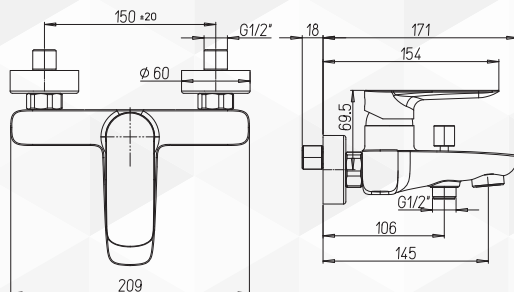

c'Paini

**23000** MISCELATORE VASCA "NOVE"

CODICE	VARIANTE	COD.PRODUTTORE	U.M.	M.V.	CF	LISTINO
2300002	Nero	09YO105TC	PZ	1	1	

Diam. 35 alta.  
Modello 53CC956GMD

NOVITÀ

c'Paini

**23002** MISCELATORE LAVABO "NOVE"

CODICE	VARIANTE	COD.PRODUTTORE	U.M.	M.V.	CF	LISTINO
2300202	Nero con scarico automatico	09YO211TC	PZ	1	1	
2300204	Nero senza scarico	09YO205TC	PZ	1	1	

Diam. 30 Aperta Modello 53CC956D300

NOVITÀ

c'Paini

**23004** MISCELATORE LAVABO MEDIO "NOVE"

**23006** MISCELATORE LAVABO ALTO "NOVE"

CODICE	VARIANTE	COD.PRODUTTORE	U.M.	M.V.	CF	LISTINO
2300602	Nero senza scarico	09YO205TCLL	PZ	1	1	

Diam 30 Aperta Modello 53CC956D300- Abbinare con piletta CLICK CLACK ns cod. 19052 o 23402.