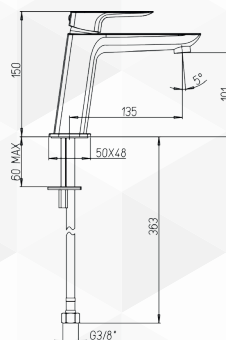

c'Paini

**23000** MISCELATORE VASCA "NOVE"

CODICE	VARIANTE	COD.PRODUTTORE	U.M.	M.V.	CF	LISTINO
2300002	Nero	09YO105TC	PZ	1	1	

Diam. 35 alta.  
Modello 53CC956GMD

NOVITÀ

c'Paini

**23002** MISCELATORE LAVABO "NOVE"

CODICE	VARIANTE	COD.PRODUTTORE	U.M.	M.V.	CF	LISTINO
2300202	Nero con scarico automatico	09YO211TC	PZ	1	1	
2300204	Nero senza scarico	09YO205TC	PZ	1	1	

Diam. 30 Aperta Modello 53CC956D300

NOVITÀ

c'Paini

**23004** MISCELATORE LAVABO MEDIO "NOVE"

CODICE	VARIANTE	COD.PRODUTTORE	U.M.	M.V.	CF	LISTINO
2300402	Nero senza scarico	09YO205TLME	PZ	1	1	

Diam 30 Aperta Modello 53CC956D300- Abbinare con piletta CLICK CLACK ns cod. 19052 o 23402

NOVITÀ

c'Paini

**23006** MISCELATORE LAVABO ALTO "NOVE"

CODICE	VARIANTE	COD.PRODUTTORE	U.M.	M.V.	CF	LISTINO
2300602	Nero senza scarico	09YO205TCLL	PZ	1	1	

Diam 30 Aperta Modello 53CC956D300- Abbinare con piletta CLICK CLACK ns cod. 19052 o 23402.