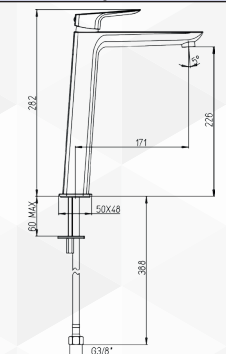

CODICE	VARIANTE	COD.PRODUTTORE	U.M.	M.V.	CF	LISTINO
2300402	Nero senza scarico	09YO205TLME	PZ	1	1	

Diam 30 Aperta Modello 53CC956D300- Abbinare con piletta CLICK CLACK ns cod. 19052 o 23402

NOVITÀ

c'Paini

**23006** MISCELATORE LAVABO ALTO "NOVE"

CODICE	VARIANTE	COD.PRODUTTORE	U.M.	M.V.	CF	LISTINO
2300602	Nero senza scarico	09YO205TCLL	PZ	1	1	

Diam 30 Aperta Modello 53CC956D300- Abbinare con piletta CLICK CLACK ns cod. 19052 o 23402.