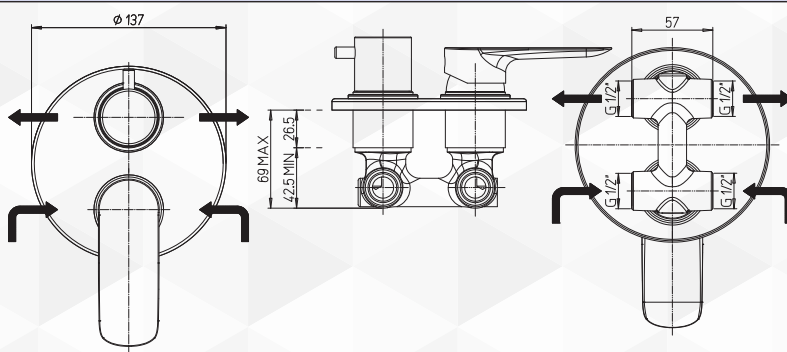

23008 MISCELATORE BIDET "NOVE"

Paini

CODICE	VARIANTE	COD.PRODUTTORE	U.M.	M.V.	CF	LISTINO
2300802	Nero c/scarico aut.	09YO306TC	PZ	1	1	
2300804	Nero senza scarico	09YO304TC	PZ	1	1	

Diam 30 Aperta Modello 53CC956D300

NOVITÀ

23010 MISCELATORE DOCCIA INCASSO "NOVE"

Paini

CODICE	VARIANTE	COD.PRODUTTORE	U.M.	M.V.	CF	LISTINO
2301002	Nero	09YO690TC	PZ	1	1	

Diam 35 Bassa Modello 53CC956GM

NOVITÀ

23012 MISCELATORE DOCCIA INCASSO CON DEVIATORE "NOVE"

Paini

CODICE	VARIANTE	COD.PRODUTTORE	U.M.	M.V.	CF	LISTINO
2301202	Nero	09YO691TC + set	PZ	1	1	

Diam 35 Bassa Modello 53CC956GM- Cartuccia deviatrice 9561DEV35SC

NOVITÀ

23014 MISCELATORE DOCCIA ESTERNO "NOVE"