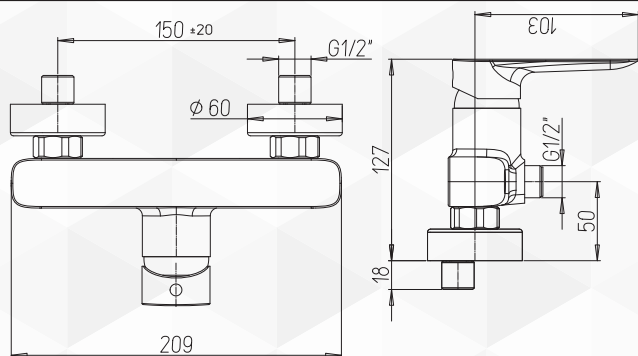

23014 MISCELATORE DOCCIA ESTERNO "NOVE"

Paini

CODICE	VARIANTE	COD.PRODUTTORE	U.M.	M.V.	CF	LISTINO
2301402	Nero	09YO511TC	PZ	1	1	

Diam 35 Alta Modello 53CC956GMD