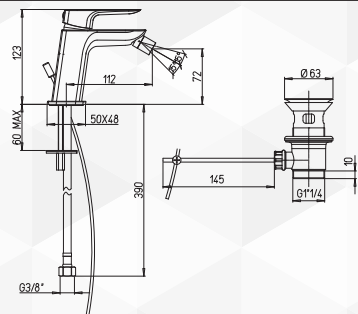

23008 MISCELATORE BIDET "NOVE"

Paini

CODICE	VARIANTE	COD.PRODUTTORE	U.M.	M.V.	CF	LISTINO
2300802	Nero c/scarico aut.	09YO306TC	PZ	1	1	
2300804	Nero senza scarico	09YO304TC	PZ	1	1	

Diam 30 Aperta Modello 53CC956D300

NOVITÀ

23010 MISCELATORE DOCCIA INCASSO "NOVE"

Paini

CODICE	VARIANTE	COD.PRODUTTORE	U.M.	M.V.	CF	LISTINO
2301002	Nero	09YO690TC	PZ	1	1	

Diam 35 Bassa Modello 53CC956GM

NOVITÀ

23012 MISCELATORE DOCCIA INCASSO CON DEVIATORE "NOVE"

Paini

CODICE	VARIANTE	COD.PRODUTTORE	U.M.	M.V.	CF	LISTINO
2301202	Nero	09YO691TC + set	PZ	1	1	

Diam 35 Bassa Modello 53CC956GM- Cartuccia deviatrice 9561DEV35SC

NOVITÀ

23014 MISCELATORE DOCCIA ESTERNO "NOVE"

Paini

CODICE	VARIANTE	COD.PRODUTTORE	U.M.	M.V.	CF	LISTINO
2301402	Nero	09YO511TC	PZ	1	1	

Diam 35 Alta Modello 53CC956GMD

NOVITÀ