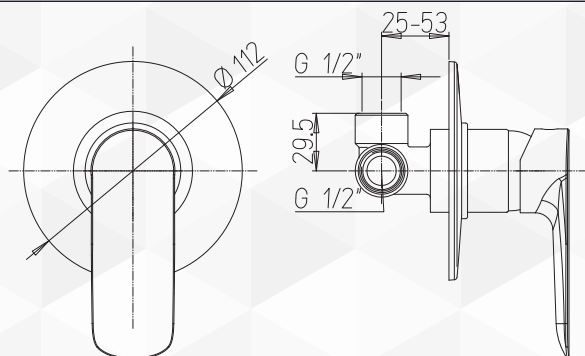

23008 MISCELATORE BIDET "NOVE"

Paini

CODICE	VARIANTE	COD.PRODUTTORE	U.M.	M.V.	CF	LISTINO
2300802	Nero c/scarico aut.	09YO306TC	PZ	1	1	
2300804	Nero senza scarico	09YO304TC	PZ	1	1	

Diam 30 Aperta Modello 53CC956D300

NOVITÀ

23010 MISCELATORE DOCCIA INCASSO "NOVE"

Paini

CODICE	VARIANTE	COD.PRODUTTORE	U.M.	M.V.	CF	LISTINO
2301002	Nero	09YO690TC	PZ	1	1	

Diam 35 Bassa Modello 53CC956GM

NOVITÀ

23012 MISCELATORE DOCCIA INCASSO CON DEVIATORE "NOVE"