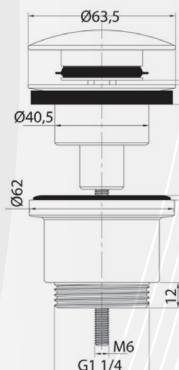

CODICE	VARIANTE	COD.PRODUTTORE	U.M.	M.V.	CF	LISTINO
0451702	1/2" x 3/8"		CP	1	2	42,7728

Il prezzo è riferito alla coppia

Finitura: Nero Opaco

23402 PILETTA CLICK CLACK QUADRATA PER LAVABO NERO OPACO

CODICE	VARIANTE	COD.PRODUTTORE	U.M.	M.V.	CF	LISTINO
2340202	1"1/4 x 68 mm	PCUQNR	PZ	1	1	24,7000

Finitura: Nero Opaco

23403 PILETTA CLICK CLACK TONDA PER LAVABO NERO OPACO

CODICE	VARIANTE	COD.PRODUTTORE	U.M.	M.V.	CF	LISTINO
2340302	1"1/4	DPCUNR	PZ	1	1	20,9000

Finitura: Nero Opaco

23400 SIFONE ARREDO QUADRO NERO OPACO

CODICE	VARIANTE	COD.PRODUTTORE	U.M.	M.V.	CF	LISTINO
2340002	1"1/4 x Ø32 mm		PZ	1	1	85,5152

Finitura: Nero Opaco