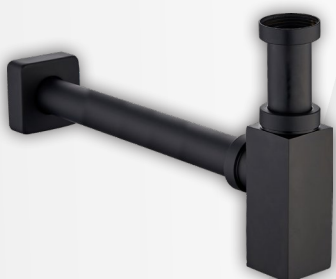

23404 COPPIA DI RUBINETTI SOTTO LAVABO QUADRATI NERO OPACO

CODICE	VARIANTE	COD.PRODUTTORE	U.M.	M.V.	CF	LISTINO
2340402	1/2" x 3/8"		CP	1	2	57,0152

Il prezzo è riferito alla coppia

Finitura: Nero Opaco

04517 COPPIA DI RUBINETTI SOTTO LAVABO TONDI NERO OPACO

CODICE	VARIANTE	COD.PRODUTTORE	U.M.	M.V.	CF	LISTINO
0451702	1/2" x 3/8"		CP	1	2	42,7728

Il prezzo è riferito alla coppia

Finitura: Nero Opaco

23402 PILETTA CLICK CLACK QUADRATA PER LAVABO NERO OPACO

CODICE	VARIANTE	COD.PRODUTTORE	U.M.	M.V.	CF	LISTINO
2340202	1"1/4 x 68 mm	PCUQNR	PZ	1	1	24,7000

Finitura: Nero Opaco

23403 PILETTA CLICK CLACK TONDA PER LAVABO NERO OPACO

CODICE	VARIANTE	COD.PRODUTTORE	U.M.	M.V.	CF	LISTINO
2340302	1"1/4	DPCUNR	PZ	1	1	20,9000

Finitura: Nero Opaco

23400 SIFONE ARREDO QUADRO NERO OPACO