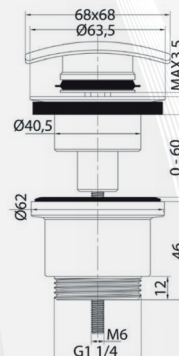

23404 COPPIA DI RUBINETTI SOTTO LAVABO QUADRATI NERO OPACO

CODICE	VARIANTE	COD.PRODUTTORE	U.M.	M.V.	CF	LISTINO
2340402	1/2" x 3/8"		CP	1	2	57,0152

Il prezzo è riferito alla coppia

Finitura: Nero Opaco

04517 COPPIA DI RUBINETTI SOTTO LAVABO TONDI NERO OPACO

CODICE	VARIANTE	COD.PRODUTTORE	U.M.	M.V.	CF	LISTINO
0451702	1/2" x 3/8"		CP	1	2	42,7728

Il prezzo è riferito alla coppia

Finitura: Nero Opaco

23402 PILETTA CLICK CLACK QUADRATA PER LAVABO NERO OPACO

CODICE	VARIANTE	COD.PRODUTTORE	U.M.	M.V.	CF	LISTINO
2340202	1"1/4 x 68 mm	PCUQNR	PZ	1	1	24,7000

Finitura: Nero Opaco

23403 PILETTA CLICK CLACK TONDA PER LAVABO NERO OPACO

CODICE	VARIANTE	COD.PRODUTTORE	U.M.	M.V.	CF	LISTINO
2340302	1"1/4	DPCUNR	PZ	1	1	20,9000

Finitura: Nero Opaco

23400 SIFONE ARREDO QUADRO NERO OPACO

CODICE	VARIANTE	COD.PRODUTTORE	U.M.	M.V.	CF	LISTINO
2340002	1"1/4 x Ø32 mm		PZ	1	1	85,5152

Finitura: Nero Opaco