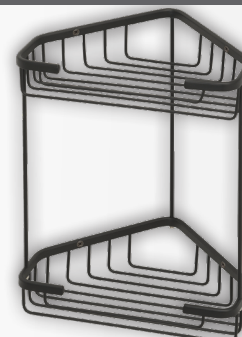

23452 PORTASCIOPINO ECO "SEVENTY"

CODICE	VARIANTE	COD.PRODUTTORE	U.M.	M.V.	CF	LISTINO
2345202	Nero Opaco	6333	PZ	1	12	15,9220

Scopino con ciuffo in setole nero.
Materiale: Resine Termoplastiche riciclate 100%, proveniente sa filiera sostenibile italiana.
Dimensioni: 9 x 9 x 38,8 cm.

Dimensioni: 30 x 12,8 x 4,5 cm

Materiale: Inox 304
Finitura: Nero Opaco

GEDY

**23456** PORTAOGGETTI ANGOLARE PER DOCCIA "NERVA"

CODICE	VARIANTE	COD.PRODUTTORE	U.M.	M.V.	CF	LISTINO
2345602	Nero Opaco	247914	PZ	1	4	53,3140

Dimensioni: 21 x 21 x 4,5 cm

Materiale: Inox 304
Finitura: Nero Opaco

GEDY

**23458** PORTAOGGETTI ANGOLARE A FILO PER DOCCIA "AUGUSTUS"

CODICE	VARIANTE	COD.PRODUTTORE	U.M.	M.V.	CF	LISTINO
2345802	Nero Opaco	248114	PZ	1	4	53,7320

Dimensioni: 20 x 15 x 27 cm

Materiale: Inox 304
Finitura: Nero Opaco

GEDY

**23460** PIANTANA PORTASCIUGAMANI "TRILLY"

CODICE	VARIANTE	COD.PRODUTTORE	U.M.	M.V.	CF	LISTINO
2346002	Nero Opaco	TR3114	PZ	1	3	92,7200