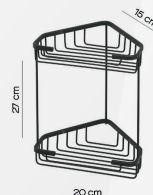

Dimensioni: 30 x 12,8 x 4,5 cm

Materiale: Inox 304
Finitura: Nero Opaco

GEDY

**23456** PORTAOGGETTI ANGOLARE PER DOCCIA "NERVA"

CODICE	VARIANTE	COD.PRODUTTORE	U.M.	M.V.	CF	LISTINO
2345602	Nero Opaco	247914	PZ	1	4	53,3140

Dimensioni: 21 x 21 x 4,5 cm

Materiale: Inox 304
Finitura: Nero Opaco

GEDY

**23458** PORTAOGGETTI ANGOLARE A FILO PER DOCCIA "AUGUSTUS"

CODICE	VARIANTE	COD.PRODUTTORE	U.M.	M.V.	CF	LISTINO
2345802	Nero Opaco	248114	PZ	1	4	53,7320

Dimensioni: 20 x 15 x 27 cm

Materiale: Inox 304
Finitura: Nero Opaco

GEDY

**23460** PIANTANA PORTASCIUGAMANI "TRILLY"

CODICE	VARIANTE	COD.PRODUTTORE	U.M.	M.V.	CF	LISTINO
2346002	Nero Opaco	TR3114	PZ	1	3	92,7200

Materiale: Acciaio Inox, Cromall e resine termoplastiche.
Dimensioni: 34 x 14 x 83,5 cm

Finitura: Nero Opaco

GEDY

**23462** PIANTANA PORTAROTOLO E SCOPINO "TRILLY"

CODICE	VARIANTE	COD.PRODUTTORE	U.M.	M.V.	CF	LISTINO
2346202	Nero Opaco	TR3214	PZ	1	3	92,7200