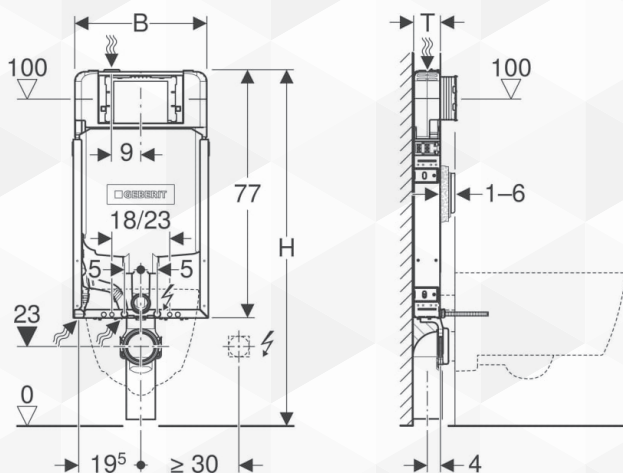

GEBERIT

50102

CASSETTA INCASSO "COMBIFIX SIGMA 8"

CODICE	VARIANTE	COD.PRODUTTORE	U.M.	M.V.	CF	LISTINO
50102	Wc sospesi 109 cm	110.790.00.1	PZ	1	24	

Modulo Geberit Combifix per vaso sospeso, 109 cm, con cassetta di risciacquo da incasso Sigma 8 cm

Dati tecnici

Pressione dinamica	0.1-10 bar
Temperatura massima dell'acqua	25 °C
Impostazione predefinita quantità di risciacquo	6 e 3 l
Campo di regolazione risciacquo lungo	4 / 4.5 / 6 / 7.5 l
Campo di regolazione risciacquo breve	2-4 l

Proprietà

- Serie 2016
- Telaio di montaggio verniciato a polvere
- Telaio di montaggio rivestito con quattro flange di fissaggio
- Rete portaintonaco premontata
- Curva tecnica montabile senz'attrezzi
- Cassetta di risciacquo da incasso con azionamento frontale
- Cassetta di risciacquo da incasso isolata contro la condensa
- Risciacquo a volume grande regolabile fino a 4 l senza accessori (a partire dall'anno di produzione aprile 2023)
- Batteria di scarico con vite di regolazione regolabile (a partire dall'anno di produzione aprile 2023)
- Lavori di montaggio e manutenzione sulla cassetta di risciacquo da incasso senz'attrezzi
- Allacciamento idrico in alto a sinistra
- Protezione cantiere con apertura per l'ispezione accorciabile, adatta per placche di comando a filo parete
- Con tubo fodera per tubo di alimentazione dell'acqua per l'allacciamento di vasi bidet Geberit AquaClean
- Fissaggio per l'allacciamento elettrico

Materiale in dotazione

- Allacciamento idrico R 1/2", compatibile MF, con rubinetto d'arresto integrato e manopola
- Protezione cantiere con apertura per l'ispezione
- Set per allacciamento per WC, ø 90 mm
- Curva tecnica in PE-HD, ø 90 mm
- 2 tappi di protezione
- 2 barre filettate M12
- Set disaccoppiante
- Materiale di fissaggio