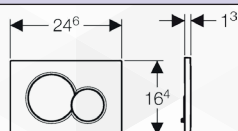

**50122** PLACCA DI COMANDO CIECA "SIGMA"

GEBERIT

CODICE	VARIANTE	COD.PRODUTTORE	U.M.	M.V.	CF	LISTINO
5012202	Bianca	115.768.11.1	PZ	1	10	
5012204	Cromata	115.768.21.1	PZ	1	10	

E' necessario l'utilizzo qualora si installasse un comando pneumatico.  
Dimensione: mm 246x164

**50112** PLACCA DI COMANDO "SIGMA 01" BIANCA

GEBERIT

CODICE	VARIANTE	COD.PRODUTTORE	U.M.	M.V.	CF	LISTINO
5011202	-	115.770.11.5	PZ	1	10	

Dimensione: mm 246x164

**50113** PLACCA DI COMANDO "SIGMA 01"

GEBERIT

\*Rivestimento Facile da Pulire  
Dimensione: mm 246x164

ARTICOLO DISPONIBILE FINO  
ESAURIMENTO SCORTE

**50114** PLACCA DI COMANDO "SIGMA 20"

GEBERIT

CODICE	VARIANTE	COD.PRODUTTORE	U.M.	M.V.	CF	LISTINO
5011402	Bianco/Cromo/Bianco	115.882.KJ.1	PZ	1	10	
5011406	Satinata/Cromata/Satinata antimacchia	115.882.JQ.1	PZ	1	10	
5011408	Nera/Cromata/Nera	115.882.KM.1	PZ	1	10	
5011410	Acciaio Inox spazzolato	115.882.SN.1	PZ	1	10	
5011412	Cromata/Satinata/Cromata	115.882.KH.1	PZ	1	10	
5011414	Bianco Opaco/Bianco/Bianco Opaco*	115.882.01.1	PZ	1	10	
5011416	Bianco/Bianco Opaco/Bianco	115.882.11.1	PZ	1	10	
5011418	Nero Opaco/Cromato/Nero Opaco*	115.882.14.1	PZ	1	10	
5011420	Nero Opaco/Nero/Nero Opaco*	115.882.16.1	PZ	1	10	
5011422	Nero/Nero Opaco/Nero	115.882.DW.1	PZ	1	10	
5011424	Bianco Opaco/Cromato/Bianco Opaco*	115.882.JT.1	PZ	1	10	
5011426	Bianco/Oro/Bianco	115.882.KK.1	PZ	1	10	

\*Rivestimento Facile da Pulire  
Dimensione: mm 246x164