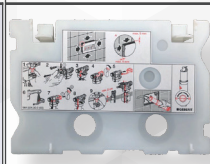

50176 SUPPORTO TWICO PER CASSETTA UNICA/UP700

CODICE	VARIANTE	COD.PROD.	U.M.	M.V.	CF	LISTINO
50176	-	241.285.00.1	PZ	1	5	

GEBERIT

Ricambi per cassetta di risciacquo Unica+

50195 FLESSIBILE UP720

CODICE	VARIANTE	COD.PROD.	U.M.	M.V.	CF	LISTINO
50195	2010-2016	242.415.00.1	PZ	1	1	

GEBERIT

Ricambio per cassetta: Sigma8, UP700, UP720 e UNICA

50182 CAMPANA COMPLETA DI RICAMBIO TWICO

CODICE	VARIANTE	COD.PROD.	U.M.	M.V.	CF	LISTINO
50182	-	241.290.00.1	PZ	1	5	

GEBERIT

Ricambio per cassetta UP700/Unica

50178 PLACCA DI PROTEZIONE PER CASSETTE UP 700/UNICA

CODICE	VARIANTE	COD.PROD.	U.M.	M.V.	CF	LISTINO
50178	-	241.283.00.1	PZ	1	1	

GEBERIT

Rende possibile l'installazione di tutte le placche Sigma sulla cassetta Unica.