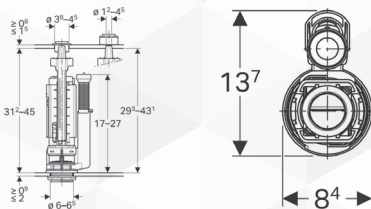

50308 BATTERIA DI SCARICO PER CASSETTE IN CERAMICA TIPO 290

GEBERIT

CODICE	VARIANTE	COD.PRODUTTORE	U.M.	M.V.	CF	LISTINO
50308	Doppio Scarico	282.350.21.2	PZ	1	18	

Fornita Senza Rubinetto a Galleggiante.

Batteria di scarico Geberit tipo 290 d40, risciacquo a due quantità

Proprietà

- Risciacquo a due quantità
- Regolabile in altezza
- È regolabile il volume di risciacquo a piccola e grande quantità d'acqua, in base alla quantità d'acqua della cassetta di risciacquo
- Tubo del troppopieno regolabile in altezza
- Con fissaggio per coperchio
- Adatto al cestello per la batteria di scarico tipo 280
- Adatto al cestello per la batteria di scarico tipo 250 (Twico 1)

No. art.	Colore / superficie	H
282.350.21.2	Cromato lucido	32 cm

- Batteria di scarico non compatibile con comandi pneumatici

50310 RUBINETTO A GALLEGGIANTE UNI PER CASSETTE IN CERAMICA

GEBERIT

CODICE	VARIANTE	COD.PRODUTTORE	U.M.	M.V.	CF	LISTINO
50310	Attacco Inferiore 3/8"	281.204.00.1	PZ	1	25	

Modello IMPULS 360.

Rubinetto a galleggiante Geberit tipo 360 allacciamento idrico inferiore, 3/8", nipplo in materiale sintetico

Proprietà

- Altezza di riempimento regolabile
- Bocchettone in materiale sintetico
- Regolabile in altezza
- Allacciamento idrico inferiore