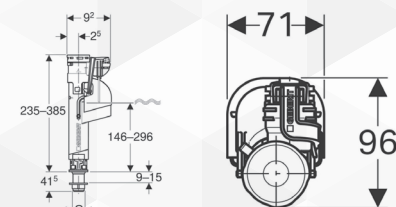

Proprietà

- Risciacquo a due quantità
- Regolabile in altezza
- È regolabile il volume di risciacquo a piccola e grande quantità d'acqua, in base alla quantità d'acqua della cassetta di risciacquo
- Tubo del troppopieno regolabile in altezza
- Con fissaggio per coperchio
- Adatto al cestello per la batteria di scarico tipo 280
- Adatto al cestello per la batteria di scarico tipo 250 (Twico 1)

No. art.	Colore / superficie	H
282.350.21.2	Cromato lucido	32 cm

- Batteria di scarico non compatibile con comandi pneumatici

50310 RUBINETTO A GALLEGGIANTE UNI PER CASSETTE IN CERAMICA

GEBERIT

CODICE	VARIANTE	COD.PRODUTTORE	U.M.	M.V.	CF	LISTINO
50310	Attacco Inferiore 3/8"	281.204.00.1	PZ	1	25	

Modello IMPULS 360.

Rubinetto a galleggiante Geberit tipo 360 allacciamento idrico inferiore, 3/8", nipplo in materiale sintetico

Proprietà

- Altezza di riempimento regolabile
- Bocchettone in materiale sintetico
- Regolabile in altezza
- Allacciamento idrico inferiore

Destinazioni d'uso

- Per cassette di risciacquo Geberit esterne con allacciamento idrico inferiore
- Per cassette di risciacquo in ceramica
- Per acqua potabile
- Per allacciamenti idrici 3/8"

Dati tecnici