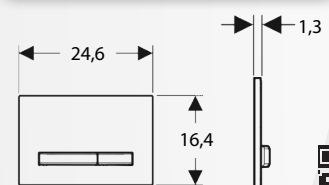

GEBERIT

50332

PLACCA DI COMANDO "SIGMA 30" ANTIMACCHIA

CODICE	VARIANTE	COD.PRODUTTORE	U.M.	M.V.	CF	LISTINO
5033202	Bianco Opaco/Bianco/Bianco Opaco	115.883.O1.1	PZ	1	10	336,4140
5033204	Nero Opaco/Cromata/Nero Opaco	115.883.14.1	PZ	1	10	336,4140
5033206	Nero Opaco/Nero/Nero Opaco	115.883.16.1	PZ	1	10	336,4140
5033208	Bianco Opaco/Cromato/Bianco Opaco	115.883.JT.1	PZ	1	10	336,4140
5033210	Satinato/Cromato/Satinato	115.883.JQ.1	PZ	1	10	336,4140

Rivestimento facile da pulire.

Con trattamento anti macchia che impedisce la formazione di impronte.

GEBERIT

50118

PLACCA DI COMANDO "SIGMA 50"

CODICE	VARIANTE	COD.PRODUTTORE	U.M.	M.V.	CF	LISTINO
5011802	Bianco/Cromato	115.788.11.2	PZ	1	10	434,6440
5011804	Cromato/Spazzolato	115.788.21.2	PZ	1	10	610,1660
5011806	Nero 9005/Cromato	115.788.DW.2	PZ	1	10	434,6820
5011808	Cromospazzolata*	115.788.GH.2	PZ	1	10	624,9889
5011810	Vetro a specchio Fumè/Cromato	115.788.SD.2	PZ	1	10	540,7710
5011812	Effetto Cemento / Cromato	115.788.JV.2	PZ	1	10	658,7953
5011814	Personalizzabile** / Cromato	115.788.OO.2	PZ	1	10	434,3469
5011816	Pietra Naturale Ardesia / Cromato	115.788.JM.2	PZ	1	10	650,2560
5011818	Effetto Cemento / Oro Rosso	115.670.JV.2	PZ	1	10	1121,2148
5011824	Bianco / Nero Cromato	115.671.11.2	PZ	1	10	890,6017
5011826	Nero / Nero Cromato	115.671.DW.2	PZ	1	10	950,0000
5011828	Bianco / Oro Rosso	115.670.11.2	PZ	1	10	890,6017
5011830	Nero / Oro Rosso	115.670.DW.2	PZ	1	10	1004,6017