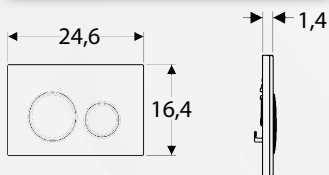

GEBERIT

50330

PLACCA DI COMANDO "SIGMA 20" ANTIVANDALO

CODICE	VARIANTE	COD.PRODUTTORE	U.M.	M.V.	CF	LISTINO
5033002	Acciaio Inox spazzolato	115.889.SN.1	PZ	1	10	351,5210

Rivestimento facile da pulire.

Placca completa di viti antivandalliche, ideale per bagni pubblici.

NEW

GEBERIT

50362

PLACCA DI COMANDO "SIGMA 21"

CODICE	VARIANTE	COD.PRODUTTORE	U.M.	M.V.	CF	LISTINO
5036202	Pietra naturale ardesia / Cromato	115.884.JM.1	PZ	1	10	650,2774
5036204	Effetto cemento / Cromato	115.884.JV.1	PZ	1	10	658,7953
5036206	Vetro Bianco / Cromato	115.884.SI.1	PZ	1	10	524,4643
5036208	Vetro Nero / Cromato	115.884.SJ.1	PZ	1	10	524,4643
5036210	Vetro grigio Sabbia / Cromato	115.884.JL.1	PZ	1	10	524,4643
5036212	Vetro Bianco / Nero Cromato	115.651.SI.1	PZ	1	10	996,4955
5036214	Vetro Nero / Nero Cromato	115.651.SJ.1	PZ	1	10	996,4955
5036215	Vetro Nero / Oro Rosso	115.650.SJ.1	PZ	1	10	996,4955
5036216	Effetto Cemento / Oro Rosso	115.650.JV.1	PZ	1	10	1121,2148
5036218	Personalizzabile / Cromato	115.884.OO.1	PZ	1	10	419,5317
5036220	Vetro Bianco / Oro Rosso	115.650.SI.1	PZ	1	10	996,4955

GEBERIT

50116

PLACCA DI COMANDO "SIGMA 30"

CODICE	VARIANTE	COD.PRODUTTORE	U.M.	M.V.	CF	LISTINO
5011602	Bianca/Cromata/Bianca	115.883.KJ.1	PZ	1	10	188,9740
5011604	Cromata/Satinata/Cromata	115.883.KH.1	PZ	1	10	258,5900
5011608	Nero/Cromo/Nero	115.883.KM.1	PZ	1	10	228,7600
5011610	Bianco/Oro/Bianco	115.883.KK.1	PZ	1	10	228,7600
5011612	Bianco/Bianco Opaco/Bianco	115.883.11.1	PZ	1	10	217,5880
5011614	Nero/Nero Opaco/Nero	115.883.DW.1	PZ	1	10	257,2600