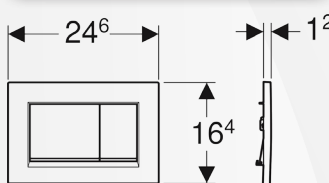

GEBERIT

50330

PLACCA DI COMANDO "SIGMA 20" ANTIVANDALO

CODICE	VARIANTE	COD.PRODUTTORE	U.M.	M.V.	CF	LISTINO
5033002	Acciaio Inox spazzolato	115.889.SN.1	PZ	1	10	351,5210

Rivestimento facile da pulire.

Placca completa di viti antivandalliche, ideale per bagni pubblici.

NEW

GEBERIT

50362

PLACCA DI COMANDO "SIGMA 21"

CODICE	VARIANTE	COD.PRODUTTORE	U.M.	M.V.	CF	LISTINO
5036202	Pietra naturale ardesia / Cromato	115.884.JM.1	PZ	1	10	650,2774
5036204	Effetto cemento / Cromato	115.884.JV.1	PZ	1	10	658,7953
5036206	Vetro Bianco / Cromato	115.884.SI.1	PZ	1	10	524,4643
5036208	Vetro Nero / Cromato	115.884.SJ.1	PZ	1	10	524,4643
5036210	Vetro grigio Sabbia / Cromato	115.884.JL.1	PZ	1	10	524,4643
5036212	Vetro Bianco / Nero Cromato	115.651.SI.1	PZ	1	10	996,4955
5036214	Vetro Nero / Nero Cromato	115.651.SJ.1	PZ	1	10	996,4955
5036215	Vetro Nero / Oro Rosso	115.650.SJ.1	PZ	1	10	996,4955
5036216	Effetto Cemento / Oro Rosso	115.650.JV.1	PZ	1	10	1121,2148
5036218	Personalizzabile / Cromato	115.884.OO.1	PZ	1	10	419,5317
5036220	Vetro Bianco / Oro Rosso	115.650.SI.1	PZ	1	10	996,4955

GEBERIT

50116

PLACCA DI COMANDO "SIGMA 30"

CODICE	VARIANTE	COD.PRODUTTORE	U.M.	M.V.	CF	LISTINO
5011602	Bianca/Cromata/Bianca	115.883.KJ.1	PZ	1	10	188,9740
5011604	Cromata/Satinata/Cromata	115.883.KH.1	PZ	1	10	258,5900
5011608	Nero/Cromo/Nero	115.883.KM.1	PZ	1	10	228,7600
5011610	Bianco/Oro/Bianco	115.883.KK.1	PZ	1	10	228,7600
5011612	Bianco/Bianco Opaco/Bianco	115.883.11.1	PZ	1	10	217,5880
5011614	Nero/Nero Opaco/Nero	115.883.DW.1	PZ	1	10	257,2600