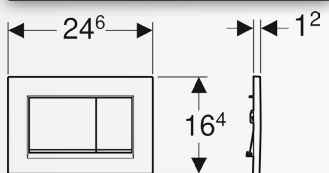

GEBERIT

50116

PLACCA DI COMANDO "SIGMA 30"

CODICE	VARIANTE	COD.PRODUTTORE	U.M.	M.V.	CF	LISTINO
5011602	Bianca/Cromata/Bianca	115.883.KJ.1	PZ	1	10	188,9740
5011604	Cromata/Satinata/Cromata	115.883.KH.1	PZ	1	10	258,5900
5011608	Nero/Cromo/Nero	115.883.KM.1	PZ	1	10	228,7600
5011610	Bianco/Oro/Bianco	115.883.KK.1	PZ	1	10	228,7600
5011612	Bianco/Bianco Opaco/Bianco	115.883.11.1	PZ	1	10	217,5880
5011614	Nero/Nero Opaco/Nero	115.883.DW.1	PZ	1	10	257,2600

GEBERIT

50332

PLACCA DI COMANDO "SIGMA 30" ANTIMACCHIA

CODICE	VARIANTE	COD.PRODUTTORE	U.M.	M.V.	CF	LISTINO
5033202	Bianco Opaco/Bianco/Bianco Opaco	115.883.O1.1	PZ	1	10	336,4140
5033204	Nero Opaco/Cromata/Nero Opaco	115.883.14.1	PZ	1	10	336,4140
5033206	Nero Opaco/Nero/Nero Opaco	115.883.16.1	PZ	1	10	336,4140
5033208	Bianco Opaco/Cromato/Bianco Opaco	115.883.JT.1	PZ	1	10	336,4140
5033210	Satinato/Cromato/Satinato	115.883.JQ.1	PZ	1	10	336,4140