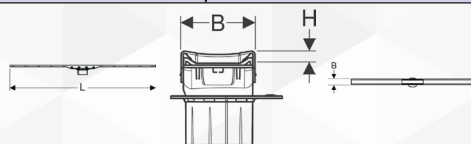

GEBERIT

50406

CANALINA DOCCIA "CLEANLINE80"
NERO CROMATO SPAZZOLATO

NOVITÀ

CODICE	VARIANTE	COD.PRODUTTORE	U.M.	M.V.	CF	LISTINO
5040602	L. 30-90 cm	154.440.QC.1	PZ	1	8	
5040604	L. 30-130 cm	154.441.QC.1	PZ	1	8	

Sifone da ordinare separatamente, nostro codice 50408

Con pendenza integrata
Canaletta per doccia accorciabile
Adatto per spessori delle piastrelle su pavimento di 10-35 mm
Canale per scarico regolabile in altezza, inclinazione e disassamento
Facile pulizia
Scarico dell'acqua al di sopra del pavimento finito in caso di impiego del morsetto
Classe di resistenza K 3 (3 kN)
Con rivestimento anti-impronte

Destinazioni d'uso

- Per lo scarico di docce a filo pavimento
- Per l'installazione nel locale o alla parete

Proprietà

- Con pendenza integrata
- Canaletta per doccia accorciabile
- Adatto per spessori delle piastrelle su pavimento di 10-35 mm