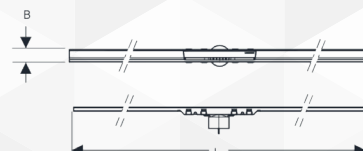

Telaio: Acciaio Inox elettrolucidato.
Superficie: Acciaio Inox spazzolato
Sifone da ordinare separatamente, nostro codice 50408

L cm	B cm	H cm	colore	art.
30-90	4,3	0,8	Telaio: acciaio inox elettrolucidato Superficie: acciaio inox spazzolato	154.450.KS.1
30-130	4,3	0,8	Telaio: acciaio inox elettrolucidato Superficie: acciaio inox spazzolato	154.451.KS.1

Sifone da ordinare separatamente, nostro codice 50408

L cm	B cm	H cm	colore	art.
30-90	3	1	Acciaio inox spazzolato	154.446.KS.1
30-90	3	1	Telaio: nero cromato / spazzolato, rivestito Superficie: nero cromato / spazzolato, rivestito	154.446.QC.1

Sifone da ordinare separatamente, nostro codice 50408

Con pendenza integrata
Canaletta per doccia accorciabile
Adatto per spessori delle piastrelle su pavimento di 10-35 mm
Canale per scarico regolabile in altezza, inclinazione e disassamento
Facile pulizia
Scarico dell'acqua al di sopra del pavimento finito in caso di impiego del morsetto
Classe di resistenza K 3 (3 kN)
Con rivestimento anti-impronte

Destinazioni d'uso

- Per lo scarico di docce a filo pavimento
- Per l'installazione nel locale o alla parete

Proprietà

- Con pendenza integrata
- Canaletta per doccia accorciabile
- Adatto per spessori delle piastrelle su pavimento di 10-35 mm