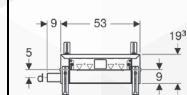

NOVITÀ

GEBERIT

50410

MODULO COMBIFIX PER DOCCIA CON SCARICO A PARETE GEBERIT

CODICE	VARIANTE	COD.PRODUTTORE	U.M.	M.V.	CF	LISTINO
5041002	Per massetto H.65-90 mm	457.536.00.1	PZ	1	20	
5041004	Per massetto H.95-200 mm	457.534.00.1	PZ	1	20	

Per lo scarico di docce a filo pavimento.

Placca di copertura da ordinare separatamente nostro codice 50412.

5041004

Destinazioni d'uso

Proprietà

- Spessore dell'intonaco 5-30 mm
- Idoneo per spessori delle piastrelle su pavimento di 2-26 mm
- Idoneo per spessori delle piastrelle alla parete di 2-35 mm
- Modulo regolabile in altezza
- Allacciamento dello scarico laterale
- Foglio impermeabile premontato

Materiale in dotazione

- Raccordo diritto in PE-HD, ϕ 40 mm
- Coperchio protezione cantiere con lamiera di alimentazione
- Materiale di fissaggio

Dati tecnici

	5041002	5041004
Portata di scarico	0.4 l/s	0.8 l/s
Altezza della chiusura idraulica	30 mm	50 mm

Da ordinare separatamente

- Accessori di completamento

No. art.	d, ϕ	T
457.536.00.1	40 mm	8 cm
457.534.00.1	50 mm	8 cm

Accessori da ordinare separatamente per il completamento dell'articolo

NOVITÀ

GEBERIT

50412

COPERTURA PER SCARICO A PARETE 'COMBIFIX' E 'DUOFIX' GEBERIT

CODICE	VARIANTE	COD.PRODUTTORE	U.M.	M.V.	CF	LISTINO
5041202	Cromato Lucido	154.335.21.1	PZ	1	10	
5041204	Acciaio Spazzolato	154.336.FW.1	PZ	1	10	
5041206	Nero Opaco	154.335.14.1	PZ	1	10	
5041208	Piastrellabile, senza telaio	154.338.00.1	PZ	1	10	

Accessorio di completamento per nostro articolo 50410.

Rimovibile per la pulizia.

5041208 Idoneo per spessori delle piastrelle alla parete di 2-35 mm

Destinazioni d'uso

- Per scarichi a parete Geberit

Materiale in dotazione

- Copertura
- Chiave a brugola

Proprietà

- Rimovibile per la pulizia

Destinazioni d'uso

- Per scarichi a parete Geberit