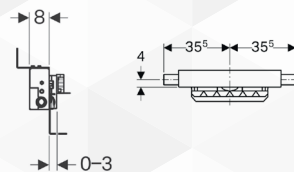

Destinazioni d'uso

Proprietà

- Spessore dell'intonaco 5-30 mm
- Idoneo per spessori delle piastrelle su pavimento di 2-26 mm
- Idoneo per spessori delle piastrelle alla parete di 2-35 mm
- Modulo regolabile in altezza
- Allacciamento dello scarico laterale
- Foglio impermeabile premontato

Materiale in dotazione

- Raccordo diritto in PE-HD, ϕ 40 mm
- Coperchio protezione cantiere con lamiera di alimentazione
- Materiale di fissaggio

Dati tecnici

	5041002	5041004
Portata di scarico	0.4 l/s	0.8 l/s
Altezza della chiusura idraulica	30 mm	50 mm

Da ordinare separatamente

- Accessori di completamento

No. art.	d, ϕ	T
457.536.00.1	40 mm	8 cm
457.534.00.1	50 mm	8 cm

Accessori da ordinare separatamente per il completamento dell'articolo

NOVITÀ

GEBERIT

50412