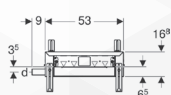

CODICE	VARIANTE	COD.PRODUTTORE	U.M.	M.V.	CF	LISTINO
5041002	Per massetto H.65-90 mm	457.536.00.1	PZ	1	20	
5041004	Per massetto H.95-200 mm	457.534.00.1	PZ	1	20	

Per lo scarico di docce a filo pavimento.

Placca di copertura da ordinare separatamente nostro codice 50412.

5041002