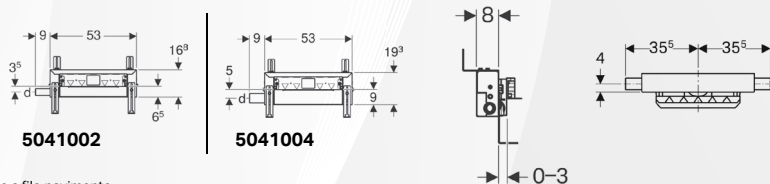

50410 MODULO "COMBIFIX" PER DOCCIA CON SCARICO A PARETE GEBERIT

GEBERIT

CODICE	VARIANTE	COD.PRODUTTORE	U.M.	M.V.	CF	LISTINO
5041002	Per massetto H.65-90 mm	457.536.00.1	PZ	1	20	637,7160
5041004	Per massetto H.95-200 mm	457.534.00.1	PZ	1	20	612,6360

Per lo scarico di docce a filo pavimento. Placca di copertura da ordinare separatamente nostro codice 50412. Spessore intonaco 5-30 mm. Idoneo per spessori delle piastrelle su pavimento 2-26 mm, e spessori delle piastrelle alla parete di 2-35 mm. Modulo regolabile in altezza. Allacciamento allo scarico laterale. Foglio impermeabile premontato.