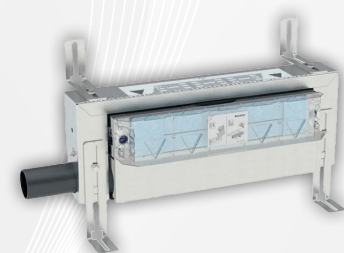

50410 MODULO "COMBIFIX" PER DOCCIA CON SCARICO A PARETE GEBERIT

GEBERIT

CODICE	VARIANTE	COD.PRODUTTORE	U.M.	M.V.	CF	LISTINO
5041002	Per massetto H.65-90 mm	457.536.00.1	PZ	1	20	637,7160
5041004	Per massetto H.95-200 mm	457.534.00.1	PZ	1	20	612,6360

Per lo scarico di docce a filo pavimento. Placca di copertura da ordinare separatamente nostro codice 50412. Spessore intonaco 5-30 mm. Idoneo per spessori delle piastrelle su pavimento 2-26 mm, e spessori delle piastrelle alla parete di 2-35 mm. Modulo regolabile in altezza. Allacciamento allo scarico laterale. Foglio impermeabile premontato.