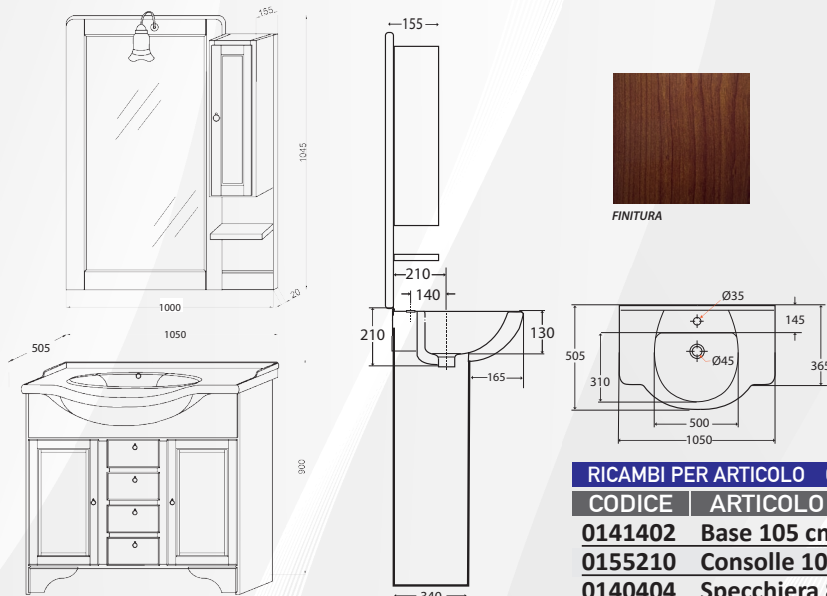

C0030 COMPOSIZIONE MOBILE DA BAGNO "VITTORIA105"
ARTE POVERA

Savinidue
Your bathroom

CODICE	VARIANTE	COD.PRODUTTORE	U.M.	M.V.	CF	LISTINO
C003002	Con Pensile DX		PZ	1	5	1.062,3660
C003004	Con Pensile SX		PZ	1	5	1.062,3660

Composizione composta da:

- Base a terra da 105 cm finitura Noce;
- Consolle in ceramica;
- Specchiera con cornice finitura Noce 80x104,5 cm;
- Pensile portaoggetti (Dx o SX)
- Lampada Arte Povera.

Finitura: Noce

RICAMBI PER ARTICOLO C0030

CODICE	ARTICOLO	COD.PRODUTTORE	LISTINO
0141402	Base 105 cm	7067/F46	584,5540
0155210	Consolle 105 cm	LAV10	220,4000
0140404	Specchiera 80 cm + Lampada	7095/F46	131,7080
0140602	Pensile DX	7056D/F46	101,0040
0140604	Pensile SX	7056S/F46	101,0040
01578	Lampada Applique Arte Povera		24,7000

01448 COLONNA BAGNO ALTA ARTE POVERA

Savinidue
Your bathroom

CODICE	VARIANTE	COD.PRODUTTORE	U.M.	M.V.	CF	LISTINO
0144802	L.32 x P.34 x H. 186 cm	756D/F46	PZ	1	1	342,8740

Apertura Dx.

Con 2 sportelli e vano a giorno centrale.