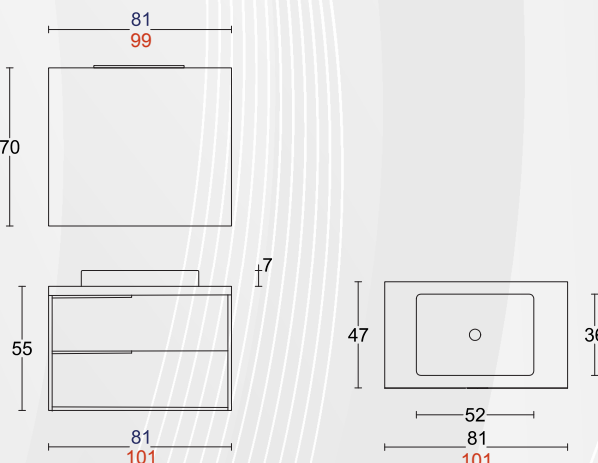

- Base sospesa con finitura Noce e 2 cassettoni Grafite Opaco ;
- Lavabo da appoggio in ceramica P.36 x L.52 x H.7 cm;
- Specchiera (81x70 o 99x70 cm);
- Lampada a LED.

Finitura: Noce/Grafite Opaco

RICAMBI PER ARTICOLO C0016

CODICE	ARTICOLO	COD.PRODUTTORE	LISTINO
0148002	Base 81 cm + Lavabo	ISIDE180NCGP+LAV22	589,0000
0148006	Specchiera 81x70 cm	FL80	79,8000
0148008	Lampada a Led	ILLO7	68,4000
0148102	Base 101 cm + Lavabo	ISIDE1100W22NCGP+LAV22	627,0000
0148606	Specchiera 99x70 cm	FL100	87,4000
0148008	Lampada a Led	ILLO7	68,4000

80 cm
100 cm

C0044 COMPOSIZIONE MOBILE DA BAGNO "ISIDE" CAFFÈ/BIANCO LUCIDO

CODICE	VARIANTE	COD.PRODUTTORE	U.M.	M.V.	CF	LISTINO
C004408	Sospesa 80 cm		PZ	1	4	737,2000
C004410	Sospesa 100 cm		PZ	1	4	782,8000

Composizione composta da:

- Base sospesa finitura Caffè, con 2 cassettoni Bianco Lucido;
- Lavabo da appoggio in ceramica P.36 x L.52 x H.7 cm;
- Specchiera (81x70 o 99x70 cm);
- Lampada a LED.

NEW

Finitura: Caffè/Bianco Lucido