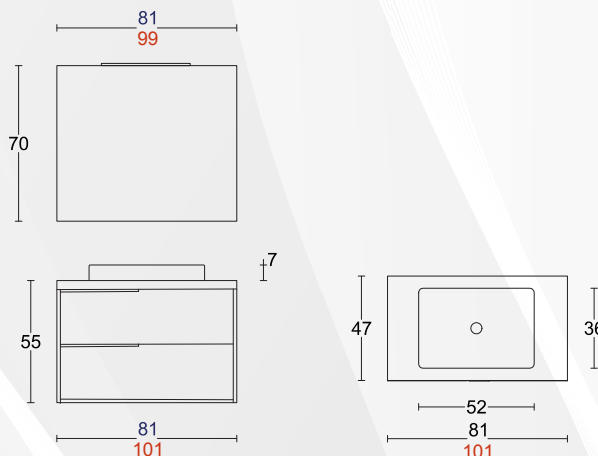

NEW

C0016 COMPOSIZIONE MOBILE DA BAGNO "ISIDE" NOCE/GRAFITE OPACO

CODICE	VARIANTE	COD.PRODUTTORE	U.M.	M.V.	CF	LISTINO
C001608	Sospesa 80 cm		PZ	1	4	737,2000
C001610	Sospesa 100 cm		PZ	1	4	782,8000

Composizione composta da:

- Base sospesa con finitura Noce e 2 cassettoni Grafite Opaco ;
- Lavabo da appoggio in ceramica P.36 x L.52 x H.7 cm;
- Specchiera (81x70 o 99x70 cm);
- Lampada a LED.

Finitura: Noce/Grafite Opaco

RICAMBI PER ARTICOLO C0016

CODICE	ARTICOLO	COD.PRODUTTORE	LISTINO
0148002	Base 81 cm + Lavabo	ISIDE180NCGP+LAV22	589,0000
0148006	Specchiera 81x70 cm	FL80	79,8000
0148008	Lampada a Led	ILLO7	68,4000
0148102	Base 101 cm + Lavabo	ISIDE1100W22NCGP+LAV22	627,0000
0148606	Specchiera 99x70 cm	FL100	87,4000
0148008	Lampada a Led	ILLO7	68,4000

Composizione composta da:

- Base sospesa finitura Caffè, con 2 cassettoni Bianco Lucido;
- Lavabo da appoggio in ceramica P.36 x L.52 x H.7 cm;
- Specchiera (81x70 o 99x70 cm);
- Lampada a LED.

NEW

Finitura: Caffè/Bianco Lucido