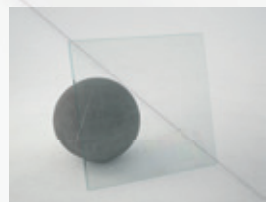

Essence

PORTA DOCCIA 1 ANTA SCORREVOLE "ESSENCE" NERO OPACO-TRASPARENTE

Materiale: Alluminio / Cristallo

Finiture: Nero Opaco

Dimensioni: Da 95,5 a 140 cm

Specifiche: Profilo in Alluminio Nero Opaco.

Pannello in Cristallo, spessore 6 mm Trasparente.

Apertura a scorrevole Destra o Sinistra su cuscinetti superiori.

Possibilità di installazione del Box doccia con 1 o 2 pareti fisse, nostro codice 00258.

codice	variante	cod.prodotto
0025202	95,5-100 / Ap.38 cm - SX	BEN10SX104292
0025204	95,5-100 / Ap.38 cm - DX	BEN10DX104292
0025206	105,5-110 / Ap.43 cm - SX	BEN11SX104292
0025208	105,5-110 / Ap.43 cm - DX	BEN11DX104292
0025210	115,5-120 / Ap.48 cm - SX	BEN12SX104292
0025212	115,5-120 / Ap.48 cm - DX	BEN12DX104292
0025214	125,5-130 / Ap.53 cm - SX	BEN13SX104292
0025216	125,5-130 / Ap.53 cm - DX	BEN13DX104292
0025218	135,5-140 / Ap.58 cm - SX	BEN14SX104292
0025220	135,5-140 / Ap.58 cm - DX	BEN14DX104292

PARETE FISSA "ESSENCE" NERO OPACO - TRASPARENTE

Materiale: Alluminio / Cristallo

Finiture: Ossidato

Dimensioni: da 67 a 89,5 cm

Specifiche: Profilo in Alluminio Nero Opaco. Pannello in Cristallo, spessore 6 mm trasparente.

Finitura Pannello: Trasparente

PROFILO: Nero Opaco

00252
Versione Sx

00252
Versione Dx

00252

00258

6 mm
Spessore

H. 200 cm
Materiale Profilo: Alluminio