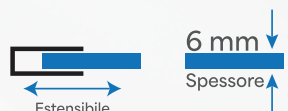

PARETE FISSA "ESSENCE" NERO OPACO - TRASPARENTE

Materiale: Alluminio / Cristallo

Finiture: Ossidato

Dimensioni: da 67 a 89,5 cm

Specifiche: Profilo in Alluminio Nero Opaco. Pannello in Cristallo, spessore 6 mm trasparente.

Finitura Pannello: Trasparente

PROFILO: Nero Opaco

00252
Versione Sx

00252
Versione Dx

00252

00258

6 mm
Spessore

H. 200 cm
Materiale Profilo: Alluminio

Essence
Nero Opaco

DIMENS. (mm)
X: 24,4
Y: 44
H: 2000

E' possibile abbinarlo alle nostre pareti fisse, codice 00258

Kit compensatore nostro codice 0023904.