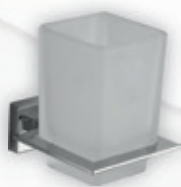

## PORTASPAZZOLINI "GIULIA"

**Materiale:** Acciaio + Vetro  
**Finiture:** Cromato - Vetro Satinato  
**Dimensioni:** -  
**Specifiche:** Con contenitore in Vetro.  
 Fornito in scatola.

Cardinale

codice	variante
<b>0188802</b>	Cromato

## PORTASAPONETTA "GIULIA"

**Materiale:** Acciaio + Vetro  
**Finiture:** Cromato - Vetro Satinato  
**Dimensioni:** -  
**Specifiche:** Con contenitore in Vetro.  
 Fornito in scatola.

Cardinale

codice	variante
<b>0188402</b>	Cromato

## PORTASALVIETTE "GIULIA"

**Materiale:** Acciaio + ABS  
**Finiture:** Cromato  
**Dimensioni:** Da 300 a 550 mm  
**Specifiche:** Fornito in scatola.

Cardinale

codice	variante
<b>0189002</b>	30 cm
<b>0189004</b>	55 cm

## DOSATORE CON EROGATORE "GIULIA"

**Materiale:** Acciaio + Vetro  
**Finiture:** Cromato - Vetro Satinato  
**Dimensioni:** -  
**Specifiche:** Fissaggio a muro.  
 Fornito in scatola.

Cardinale

codice	variante
<b>0188602</b>	Cromato