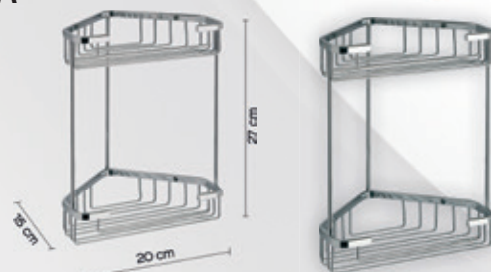

**ANGOLIERA DOCCIA IN FILO "CANADA"**

**Materiale:** Acciaio INOX  
**Finiture:** Cromato  
**Dimensioni:** L.200 x H.80 x P.151 mm  
**Specifiche:** 1 Ripiano.  
 Fissaggio con viti non incluse.

codice	variante	cod.prodotto
<b>01990</b>	Cromo	2483

**ANGOLIERA DOCCIA IN FILO "AMERICA"**

**Materiale:** Acciaio INOX  
**Finiture:** Cromato  
**Dimensioni:** L.200 x H.270 x P.150 mm  
**Specifiche:** 2 Ripiani.  
 Fissaggio con viti non incluse.

codice	variante	cod.prodotto
<b>01994</b>	Cromo	2481

codice	variante	cod.prodotto
<b>01996</b>	Cromo	2418

**MENSOLA PORTAOGGETTI DOCCIA IN FILO 1 RIPIANO**

**Materiale:** Acciaio INOX  
**Finiture:** Cromato  
**Dimensioni:** L.260 x H.110 x P.110 mm  
**Specifiche:** 1 Ripiano.  
 Con trattamento antiruggine e antipolvere.  
 Dotato di ganci e viti per il fissaggio.

codice	variante
<b>02008</b>	Cromo

**MENSOLA PORTAOGGETTI DOCCIA IN FILO 2 RIPIANI**

**Materiale:** Acciaio INOX  
**Finiture:** Cromato  
**Dimensioni:** L.260 x H.350 x P.110 mm  
**Specifiche:** 2 Ripiani.  
 Con trattamento antiruggine e antipolvere.  
 Dotato di ganci e viti per il fissaggio.