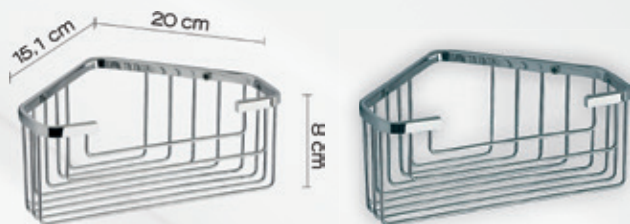

**ANGOLIERA DOCCIA IN FILO "CANADA"**

**Materiale:** Acciaio INOX  
**Finiture:** Cromato  
**Dimensioni:** L.200 x H.80 x P.151 mm  
**Specifiche:** 1 Ripiano.  
 Fissaggio con viti non incluse.

codice	variante	cod.prodotto
<b>01990</b>	Cromo	2483

**ANGOLIERA DOCCIA IN FILO "AMERICA"**

**Materiale:** Acciaio INOX  
**Finiture:** Cromato  
**Dimensioni:** L.200 x H.270 x P.150 mm  
**Specifiche:** 2 Ripiani.  
 Fissaggio con viti non incluse.

codice	variante	cod.prodotto
<b>01994</b>	Cromo	2481

**ANGOLIERA DOCCIA IN FILO "ALASKA"**

**Materiale:** Acciaio INOX  
**Finiture:** Cromato  
**Dimensioni:** L.172 x H.615 x P.172 mm  
**Specifiche:** 3 Ripiani.  
 Fissaggio con viti non incluse.

codice	variante	cod.prodotto
<b>01992</b>	Cromo	2484

codice	variante	cod.prodotto
<b>01996</b>	Cromo	2418

**MENSOLA PORTAOGGETTI DOCCIA IN FILO 1 RIPIANO**

**Materiale:** Acciaio INOX  
**Finiture:** Cromato  
**Dimensioni:** L.260 x H.110 x P.110 mm  
**Specifiche:** 1 Ripiano.  
 Con trattamento antiruggine e antipolvere.  
 Dotato di ganci e viti per il fissaggio.