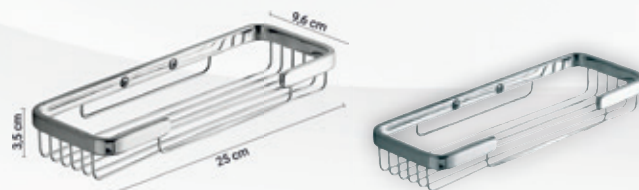

**ANGOLIERA DOCCIA IN FILO "CANADA"**

**Materiale:** Acciaio INOX  
**Finiture:** Cromato  
**Dimensioni:** L.200 x H.80 x P.151 mm  
**Specifiche:** 1 Ripiano.  
 Fissaggio con viti non incluse.

codice	variante	cod.prodotto
<b>01990</b>	Cromo	2483

**ANGOLIERA DOCCIA IN FILO "AMERICA"**

**Materiale:** Acciaio INOX  
**Finiture:** Cromato  
**Dimensioni:** L.200 x H.270 x P.150 mm  
**Specifiche:** 2 Ripiani.  
 Fissaggio con viti non incluse.

codice	variante	cod.prodotto
<b>01994</b>	Cromo	2481

**ANGOLIERA DOCCIA IN FILO "ALASKA"**

**Materiale:** Acciaio INOX  
**Finiture:** Cromato  
**Dimensioni:** L.172 x H.615 x P.172 mm  
**Specifiche:** 3 Ripiani.  
 Fissaggio con viti non incluse.

codice	variante	cod.prodotto
<b>01992</b>	Cromo	2484

**MENSOLA PORTAOGGETTI DOCCIA IN FILO "ALASKA"**

**Materiale:** Acciaio INOX  
**Finiture:** Cromato  
**Dimensioni:** L.250 x H.35 x P.96 mm  
**Specifiche:** 1 Ripiano.  
 Fissaggio con viti non incluse.