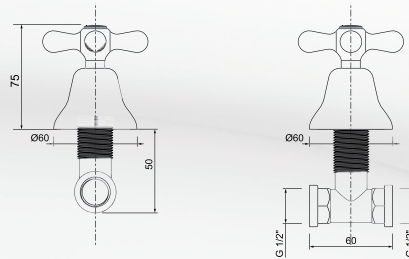

**MISCELATORE VASCA ESTERNO ROME**

**Materiale:** Ottone  
**Finiture:** Cromato  
**Specifiche:** Completo di Set doccia Old Style.  
 Cartuccia miscelatrice di ricambio:  
 Nostro articolo 0420204.

codice	variante	cod.prodotto
<b>03250</b>	Cromo	2950

PER RENDERLO A CHIUSURA CERAMICATA

**RICAMBIO 0423202**

**RUBINETTO INCASSO ROME**

**Materiale:** Ottone  
**Finiture:** Cromato  
**Specifiche:** Rubinetteria per installazione incassata alla parete.  
 Vitone per renderlo a chiusura ceramicata:  
 Nostro articolo 0423202.

codice	variante	cod.prodotto
<b>03264</b>	Cromo	2985

PER RENDERLO A CHIUSURA CERAMICATA

**RICAMBIO 0423202**