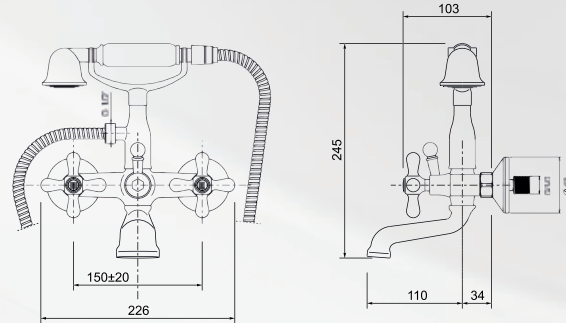

**MISCELATORE VASCA ESTERNO ROME**

**Materiale:** Ottone  
**Finiture:** Cromato  
**Specifiche:** Completo di Set doccia Old Style.  
 Cartuccia miscelatrice di ricambio:  
 Nostro articolo 0420204.

codice	variante	cod.prodotto
<b>03250</b>	Cromo	2950

PER RENDERLO A CHIUSURA CERAMICATA

**RICAMBIO 0423202**

**RUBINETTO INCASSO ROME**

**Materiale:** Ottone  
**Finiture:** Cromato  
**Specifiche:** Rubinetteria per installazione incassata alla parete.  
 Vitone per renderlo a chiusura ceramicata:  
 Nostro articolo 0423202.

codice	variante	cod.prodotto
<b>03264</b>	Cromo	2985

PER RENDERLO A CHIUSURA CERAMICATA

**RICAMBIO 0423202**