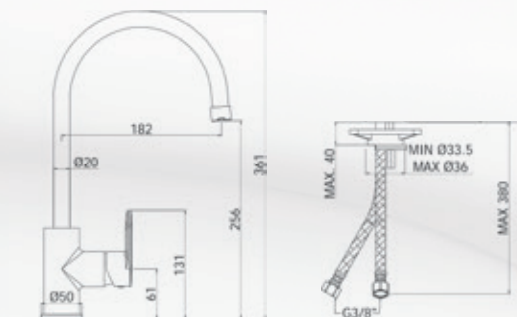

MISCELATORE LAVELLO MONOFORO CANNA ORIENTABILE "STICK"

Materiale: Ottone
Finiture: Cromato
Specifiche: Completo di Flessibili di allacciamento 3/8".
 Cartuccia miscelatrice di ricambio:
 Nostro codice 04198.

codice	variante	cod.prodotto
03336	Cromo	SK180CR

MISCELATORE LAVELLO MONOFORO CANNA ORIENTABILE "CANDY"

Materiale: Ottone
Finiture: Cromato
Specifiche: Completo di Flessibili di allacciamento 3/8".
 Cartuccia miscelatrice di ricambio:
 Nostro codice 04180.

codice	variante	cod.prodotto
03368	Cromo	CA181CR

MISCELATORE LAVELLO MONOFORO CANNA ORIENTABILE "BLU"

Materiale: Ottone
Finiture: Cromato
Specifiche: Completo di Flessibili di allacciamento 3/8".
 Cartuccia miscelatrice di ricambio:
 Nostro codice 04190.