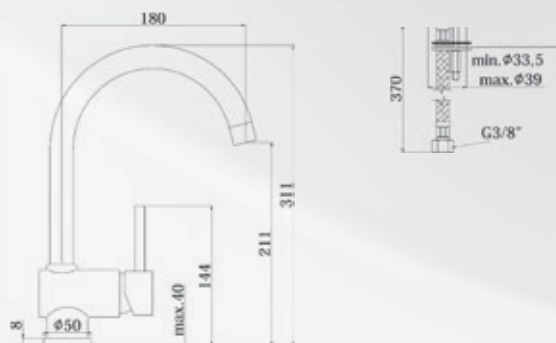

MISCELATORE LAVELLO MONOFORO CANNA ORIENTABILE "STICK"

Materiale: Ottone
Finiture: Cromato
Specifiche: Completo di Flessibili di allacciamento 3/8".
 Cartuccia miscelatrice di ricambio:
 Nostro codice 04198.

codice	variante	cod.prodotto
03336	Cromo	SK180CR

MISCELATORE LAVELLO MONOFORO CANNA ORIENTABILE "CANDY"

Materiale: Ottone
Finiture: Cromato
Specifiche: Completo di Flessibili di allacciamento 3/8".
 Cartuccia miscelatrice di ricambio:
 Nostro codice 04180.

codice	variante	cod.prodotto
03368	Cromo	CA181CR

MISCELATORE LAVELLO MONOFORO CANNA ORIENTABILE "BLU"

Materiale: Ottone
Finiture: Cromato
Specifiche: Completo di Flessibili di allacciamento 3/8".
 Cartuccia miscelatrice di ricambio:
 Nostro codice 04190.