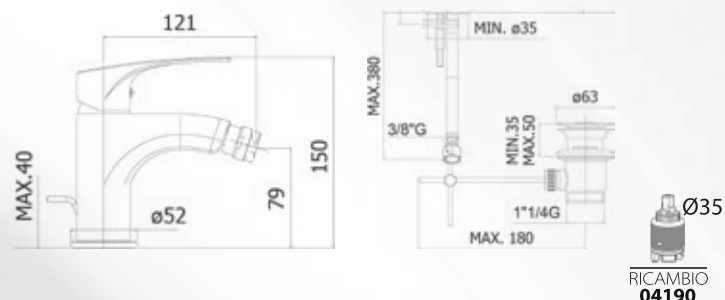

### MISCELATORE LAVABO LIME

**Materiale:** Ottone  
**Finiture:** Cromato  
**Specifiche:** Completo di piletta di scarico da 1"1/4, set flessibili 3/8" e Aereatore M24x1. Cartuccia miscelatrice di ricambio: Nostro articolo 04190.

### MISCELATORE BIDET LIME

**Materiale:** Ottone  
**Finiture:** Cromato  
**Specifiche:** Completo di piletta di scarico da 1"1/4, set flessibili 3/8" e Aereatore M24x1. Cartuccia miscelatrice di ricambio: Nostro articolo 04190.

### MISCELATORE VASCA ESTERNO LIME

**Materiale:** Ottone  
**Finiture:** Cromato  
**Specifiche:** Completo di Set doccia, 2 eccentrici 1/2"x3/4", rosoni e aereatore M28x1. Cartuccia miscelatrice di ricambio: Nostro articolo 04190.