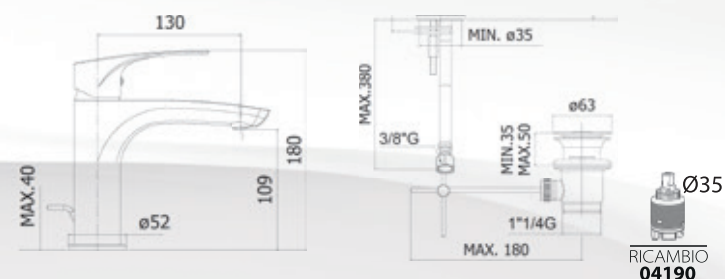

### MISCELATORE LAVABO LIME

**Materiale:** Ottone  
**Finiture:** Cromato  
**Specifiche:** Completo di piletta di scarico da 1"1/4, set flessibili 3/8" e Aereatore M24x1. Cartuccia miscelatrice di ricambio: Nostro articolo 04190.

### MISCELATORE BIDET LIME

**Materiale:** Ottone  
**Finiture:** Cromato  
**Specifiche:** Completo di piletta di scarico da 1"1/4, set flessibili 3/8" e Aereatore M24x1. Cartuccia miscelatrice di ricambio: Nostro articolo 04190.

### MISCELATORE VASCA ESTERNO LIME

**Materiale:** Ottone  
**Finiture:** Cromato  
**Specifiche:** Completo di Set doccia, 2 eccentrici 1/2"x3/4", rosoni e aereatore M28x1. Cartuccia miscelatrice di ricambio: Nostro articolo 04190.