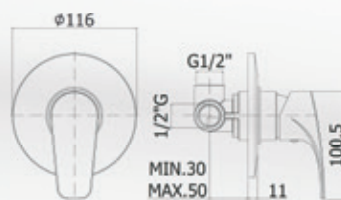

### MISCELATORE DOCCIA ESTERNO LIME

**Materiale:** Ottone  
**Finiture:** Cromato  
**Specifiche:** Attacco flessibile: 1/2".  
 Completo di eccentrici 1/2"x3/4" + Rosoni.  
 Cartuccia miscelatrice di ricambio:  
 Nostro articolo 04190.

codice	variante	cod.prodotto
<b>0342402</b>	Cromo	LM168CR

**i** Articolo da completare con flessibile doccia, e saliscendi con doccetta o set doccia completo.

### MISCELATORE INCASSO DOCCIA LIME

**Materiale:** Ottone  
**Finiture:** Cromato  
**Specifiche:** Completo di: Piastra in metallo Ø116 mm.  
 Attacchi: 1/2"  
 Cartuccia miscelatrice di ricambio:  
 Nostro articolo 04192.  
 Prolunga H.43 mm: codice 0337102.

### MISCELATORE INCASSO DOCCIA CON DEVIATORE LIME

**Materiale:** Ottone  
**Finiture:** Cromato  
**Specifiche:** Completo di: Piastra in metallo Ø200 mm.  
 Attacchi: 1/2"  
 Cartuccia miscelatrice di ricambio:  
 Nostro articolo 04192.  
 Prolunga H.30 mm: codice 0337302.