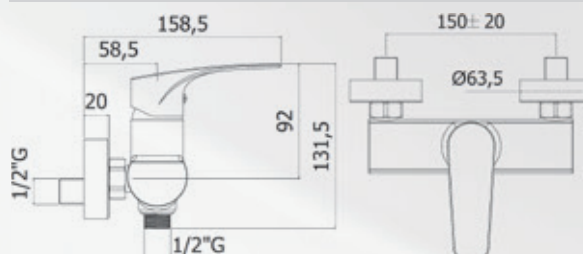

### MISCELATORE DOCCIA ESTERNO LIME

**Materiale:** Ottone  
**Finiture:** Cromato  
**Specifiche:** Attacco flessibile: 1/2".  
 Completo di eccentrici 1/2"x3/4" + Rosoni.  
 Cartuccia miscelatrice di ricambio:  
 Nostro articolo 04190.

codice	variante	cod.prodotto
<b>0342402</b>	Cromo	LM168CR

**i** Articolo da completare con flessibile doccia, e saliscendi con doccetta o set doccia completo.

### MISCELATORE INCASSO DOCCIA LIME

**Materiale:** Ottone  
**Finiture:** Cromato  
**Specifiche:** Completo di: Piastra in metallo Ø116 mm.  
 Attacchi: 1/2"  
 Cartuccia miscelatrice di ricambio:  
 Nostro articolo 04192.  
 Prolunga H.43 mm: codice 0337102.

### MISCELATORE INCASSO DOCCIA CON DEVIATORE LIME

**Materiale:** Ottone  
**Finiture:** Cromato  
**Specifiche:** Completo di: Piastra in metallo Ø200 mm.  
 Attacchi: 1/2"  
 Cartuccia miscelatrice di ricambio:  
 Nostro articolo 04192.  
 Prolunga H.30 mm: codice 0337302.